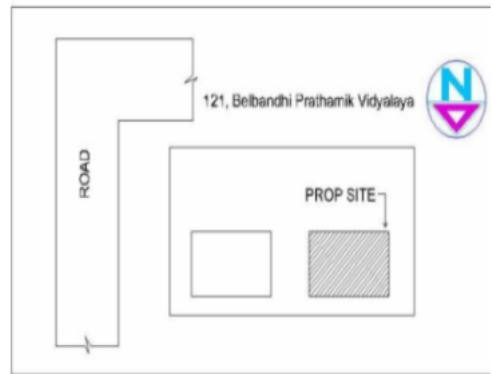

নির্বাচক নিবন্ধন আধিকারিকের স্বাক্ষর

Nazri Naksha

Google Map View

Polling Station Building Front View

Polling Station Front View

Cad View

Key MAP View

1	WB/36/255/378461	নাম : জিয়াআলম পিতার নাম: খোদা নেওয়াজ বাড়ির নং : n0039 বয়স : 57 লিঙ্গ : পুরুষ	ফটো উপলব্ধ	2	FWC1461581	নাম : সেখ রিয়া আলম পিতার নাম: খোদা নেওয়াজ সেখ বাড়ির নং : n0039 বয়স : 51 লিঙ্গ : পুরুষ	ফটো উপলব্ধ	3	WSU2044618	নাম : টিয়াআলম সেখ পিতার নাম: খোদানেওয়াজ সেখ বাড়ির নং : n0039 বয়স : 50 লিঙ্গ : পুরুষ	ফটো উপলব্ধ
4	WB/36/255/378462	নাম : খাদিজাবেগম স্বামীর নাম: জিয়াআলম বাড়ির নং : n0039 বয়স : 51 লিঙ্গ : মহিলা	ফটো উপলব্ধ	5	WSU2047207	নাম : আসরাফ হোসেন মন্ডল পিতার নাম: আহেদ আলি মন্ডল বাড়ির নং : নং190 বয়স : 25 লিঙ্গ : পুরুষ	ফটো উপলব্ধ	6	WSU1785211	নাম : সেখ আসিফ পিতার নাম: জিয়া আলম বাড়ির নং : n0039 বয়স : 28 লিঙ্গ : পুরুষ	ফটো উপলব্ধ
7	FSL2580512	নাম : মনশুরা বেগম স্বামীর নাম: টিয়া আলম সেখ বাড়ির নং : n0039 বয়স : 37 লিঙ্গ : মহিলা	ফটো উপলব্ধ	8	WSU1267251	নাম : রাজলক্ষী ঘোষ (চন্দ্র) স্বামীর নাম: অমিত চন্দ্র বাড়ির নং : N0187 বয়স : 34 লিঙ্গ : মহিলা	ফটো উপলব্ধ	9	WSU1907047	নাম : সেখ জাহাঙ্গীর পিতার নাম: সেখ কুরবান বাড়ির নং : N0032 বয়স : 27 লিঙ্গ : পুরুষ	ফটো উপলব্ধ
10	WSU2358752	নাম : সেখ বাদশা পিতার নাম: সেখ কুরবান বাড়ির নং : এন0032 বয়স : 21 লিঙ্গ : পুরুষ	ফটো উপলব্ধ	11	WSU2388486	নাম : শেখ কুরবান পিতার নাম: জলিল সেখ বাড়ির নং : n0032 বয়স : 51 লিঙ্গ : পুরুষ	ফটো উপলব্ধ	12	WSU1982966	নাম : সাহানা খাতুন পিতার নাম: সেখ কুরবান বাড়ির নং : এন0032 বয়স : 25 লিঙ্গ : মহিলা	ফটো উপলব্ধ
13	WB/36/255/378064	নাম : কাজী মনিরুদ্দিন পিতার নাম: কাজী মইনুদ্দিন বাড়ির নং : n0036 বয়স : 53 লিঙ্গ : পুরুষ	ফটো উপলব্ধ	14	FWC2303402	নাম : কাজী রিজিনা খাতুন স্বামীর নাম: কাজী মনিরুদ্দিন বাড়ির নং : n0036 বয়স : 43 লিঙ্গ : মহিলা	ফটো উপলব্ধ	15	WB/36/255/378061	নাম : কাজী মিরাজউদ্দিন পিতার নাম: কাজী মইনুদ্দিন বাড়ির নং : n0036 বয়স : 54 লিঙ্গ : পুরুষ	ফটো উপলব্ধ
16	FWC2197622	নাম : কাজী জসীমউদ্দিন পিতার নাম: কাজী মইনুদ্দিন বাড়ির নং : এন0036 বয়স : 40 লিঙ্গ : পুরুষ	ফটো উপলব্ধ	17	WSU2077386	নাম : কাজী সমসের রহমান পিতার নাম: কাজী মইনুদ্দিন বাড়ির নং : n0036 বয়স : 62 লিঙ্গ : পুরুষ	ফটো উপলব্ধ	18	WSU1663152	নাম : রোজিনা খাতুন স্বামীর নাম: কাজী মইনুদ্দিন বাড়ির নং : n0036 বয়স : 30 লিঙ্গ : মহিলা	ফটো উপলব্ধ
19	WSU1613025	নাম : নাসিমা খাতুন স্বামীর নাম: কাজী মহম্মদ রফি বাড়ির নং : n0036 বয়স : 35 লিঙ্গ : মহিলা	ফটো উপলব্ধ	20	WSU2077360	নাম : কাজী সেরিনা বেগম স্বামীর নাম: কাজী সমসের রহমান বাড়ির নং : n0036 বয়স : 50 লিঙ্গ : মহিলা	ফটো উপলব্ধ	21	UWX1442003	নাম : ওয়াহিদা জাহান স্বামীর নাম: কাজী জসীমউদ্দিন বাড়ির নং : n0036 বয়স : 31 লিঙ্গ : মহিলা	ফটো উপলব্ধ
22	FWC2303410	নাম : কাজী নীলফার ইয়াসমিন স্বামীর নাম: কাজী মিরাজউদ্দিন বাড়ির নং : n0036 বয়স : 41 লিঙ্গ : মহিলা	ফটো উপলব্ধ	23	WSU2217727	নাম : কাজী সাদিদউদ্দিন পিতার নাম: কাজী সমসের রহমান বাড়ির নং : এন0036 বয়স : 23 লিঙ্গ : পুরুষ	ফটো উপলব্ধ	24	WB/36/255/378089	নাম : কাজী মহম্মদ সুফি পিতার নাম: কাজী মইনুদ্দিন বাড়ির নং : n0036 বয়স : 48 লিঙ্গ : পুরুষ	ফটো উপলব্ধ
25	WB/36/255/378090	নাম : কাজী মহম্মদ রফি পিতার নাম: কাজী মইনুদ্দিন বাড়ির নং : n0036 বয়স : 50 লিঙ্গ : পুরুষ	ফটো উপলব্ধ	26	WSU1842061	নাম : সৌমী ঘোষ পিতার নাম: চন্দন ঘোষ বাড়ির নং : N0023 বয়স : 27 লিঙ্গ : মহিলা	ফটো উপলব্ধ	27	WSU1785187	নাম : রাজেশ ঘোষ পিতার নাম: অনুপ কুমার ঘোষ বাড়ির নং : n0009 বয়স : 28 লিঙ্গ : পুরুষ	ফটো উপলব্ধ
28	WSU1260850	নাম : কৌস্তভ ঘোষ পিতার নাম: মণিমোহন ঘোষ বাড়ির নং : N023 বয়স : 36 লিঙ্গ : পুরুষ	ফটো উপলব্ধ	29	FWC1979756	নাম : শিখা ঘোষ স্বামীর নাম: চন্দনকুমার ঘোষ বাড়ির নং : N0023 বয়স : 60 লিঙ্গ : মহিলা	ফটো উপলব্ধ	30	WB/36/255/378236	নাম : সুমিতা ঘোষ স্বামীর নাম: তাপস ঘোষ বাড়ির নং : n0024 বয়স : 55 লিঙ্গ : মহিলা	ফটো উপলব্ধ