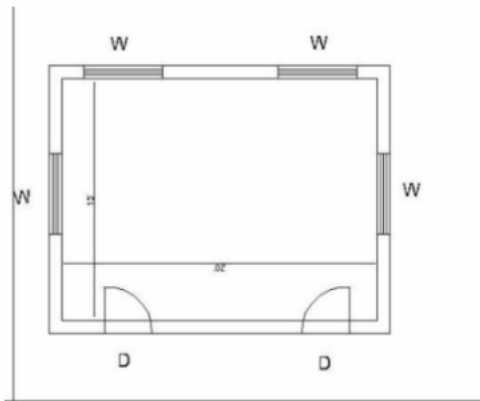

নির্বাচক নিবন্ধন আধিকারিকের স্বাক্ষর

Nazri Naksha

Google Map View

Polling Station Building Front View

Polling Station Front View

Cad View

Key MAP View

1	WB/36/255/378461	নাম : জিয়াআলম পিতার নাম: খোদা নেওয়াজ বাড়ির নং : n0039 বয়স : 57 লিঙ্গ : পুরুষ	ফটো উপলব্ধ	2	FWC1461581	নাম : সেখ রিয়া আলম পিতার নাম: খোদা নেওয়াজ সেখ বাড়ির নং : n0039 বয়স : 51 লিঙ্গ : পুরুষ	ফটো উপলব্ধ	3	WSU2044618	নাম : টিয়াআলম সেখ পিতার নাম: খোদানেওয়াজ সেখ বাড়ির নং : n0039 বয়স : 50 লিঙ্গ : পুরুষ	ফটো উপলব্ধ
4	WB/36/255/378462	নাম : খাদিজাবেগম স্বামীর নাম: জিয়াআলম বাড়ির নং : n0039 বয়স : 51 লিঙ্গ : মহিলা	ফটো উপলব্ধ	5	WSU2047207	নাম : আসরাফ হোসেন মন্ডল পিতার নাম: আহেদ আলি মন্ডল বাড়ির নং : নং190 বয়স : 25 লিঙ্গ : পুরুষ	ফটো উপলব্ধ	6	WSU1785211	নাম : সেখ আসিফ পিতার নাম: জিয়া আলম বাড়ির নং : n0039 বয়স : 28 লিঙ্গ : পুরুষ	ফটো উপলব্ধ
7	FSL2580512	নাম : মনশুরা বেগম স্বামীর নাম: টিয়া আলম সেখ বাড়ির নং : n0039 বয়স : 37 লিঙ্গ : মহিলা	ফটো উপলব্ধ	8	WSU1267251	নাম : রাজলক্ষী ঘোষ (চন্দ্র) স্বামীর নাম: অমিত চন্দ্র বাড়ির নং : N0187 বয়স : 34 লিঙ্গ : মহিলা	ফটো উপলব্ধ	9	WSU1907047	নাম : সেখ জাহাঙ্গীর পিতার নাম: সেখ কুরবান বাড়ির নং : N0032 বয়স : 27 লিঙ্গ : পুরুষ	ফটো উপলব্ধ
10	WSU2358752	নাম : সেখ বাদশা পিতার নাম: সেখ কুরবান বাড়ির নং : এন0032 বয়স : 21 লিঙ্গ : পুরুষ	ফটো উপলব্ধ	11	WSU2388486	নাম : শেখ কুরবান পিতার নাম: জলিল সেখ বাড়ির নং : n0032 বয়স : 51 লিঙ্গ : পুরুষ	ফটো উপলব্ধ	12	WSU1982966	নাম : সাহানা খাতুন পিতার নাম: সেখ কুরবান বাড়ির নং : এন0032 বয়স : 25 লিঙ্গ : মহিলা	ফটো উপলব্ধ
13	WB/36/255/378064	নাম : কাজী মনিরুদ্দিন পিতার নাম: কাজী মইনুদ্দিন বাড়ির নং : n0036 বয়স : 53 লিঙ্গ : পুরুষ	ফটো উপলব্ধ	14	FWC2303402	নাম : কাজী রিজিনা খাতুন স্বামীর নাম: কাজী মনিরুদ্দিন বাড়ির নং : n0036 বয়স : 43 লিঙ্গ : মহিলা	ফটো উপলব্ধ	15	WB/36/255/378061	নাম : কাজী মিরাজউদ্দিন পিতার নাম: কাজী মইনুদ্দিন বাড়ির নং : n0036 বয়স : 54 লিঙ্গ : পুরুষ	ফটো উপলব্ধ
16	FWC2197622	নাম : কাজী জসীমউদ্দিন পিতার নাম: কাজী মইনুদ্দিন বাড়ির নং : এন0036 বয়স : 40 লিঙ্গ : পুরুষ	ফটো উপলব্ধ	17	WSU2077386	নাম : কাজী সমসের রহমান পিতার নাম: কাজী মইনুদ্দিন বাড়ির নং : n0036 বয়স : 62 লিঙ্গ : পুরুষ	ফটো উপলব্ধ	18	WSU1663152	নাম : রোজিনা খাতুন স্বামীর নাম: কাজী মইনুদ্দিন বাড়ির নং : n0036 বয়স : 30 লিঙ্গ : মহিলা	ফটো উপলব্ধ
19	WSU1613025	নাম : নাসিমা খাতুন স্বামীর নাম: কাজী মহম্মদ রফি বাড়ির নং : n0036 বয়স : 35 লিঙ্গ : মহিলা	ফটো উপলব্ধ	20	WSU2077360	নাম : কাজী সেরিনা বেগম স্বামীর নাম: কাজী সমসের রহমান বাড়ির নং : n0036 বয়স : 50 লিঙ্গ : মহিলা	ফটো উপলব্ধ	21	UWX1442003	নাম : ওয়াহিদা জাহান স্বামীর নাম: কাজী জসীমউদ্দিন বাড়ির নং : n0036 বয়স : 31 লিঙ্গ : মহিলা	ফটো উপলব্ধ
22	FWC2303410	নাম : কাজী নীলফার ইয়াসমিন স্বামীর নাম: কাজী মিরাজউদ্দিন বাড়ির নং : n0036 বয়স : 41 লিঙ্গ : মহিলা	ফটো উপলব্ধ	23	WSU2217727	নাম : কাজী সাদিদউদ্দিন পিতার নাম: কাজী সমসের রহমান বাড়ির নং : এন0036 বয়স : 23 লিঙ্গ : পুরুষ	ফটো উপলব্ধ	24	WB/36/255/378089	নাম : কাজী মহম্মদ সুফি পিতার নাম: কাজী মইনুদ্দিন বাড়ির নং : n0036 বয়স : 48 লিঙ্গ : পুরুষ	ফটো উপলব্ধ
25	WB/36/255/378090	নাম : কাজী মহম্মদ রফি পিতার নাম: কাজী মইনুদ্দিন বাড়ির নং : n0036 বয়স : 50 লিঙ্গ : পুরুষ	ফটো উপলব্ধ	26	WSU1842061	নাম : সৌমী ঘোষ পিতার নাম: চন্দন ঘোষ বাড়ির নং : N0023 বয়স : 27 লিঙ্গ : মহিলা	ফটো উপলব্ধ	27	WSU1785187	নাম : রাজেশ ঘোষ পিতার নাম: অনুপ কুমার ঘোষ বাড়ির নং : n0009 বয়স : 28 লিঙ্গ : পুরুষ	ফটো উপলব্ধ
28	WSU1260850	নাম : কৌস্তভ ঘোষ পিতার নাম: মণিমোহন ঘোষ বাড়ির নং : N023 বয়স : 36 লিঙ্গ : পুরুষ	ফটো উপলব্ধ	29	FWC1979756	নাম : শিখা ঘোষ স্বামীর নাম: চন্দনকুমার ঘোষ বাড়ির নং : N0023 বয়স : 60 লিঙ্গ : মহিলা	ফটো উপলব্ধ	30	WB/36/255/378236	নাম : সুমিতা ঘোষ স্বামীর নাম: তাপস ঘোষ বাড়ির নং : n0024 বয়স : 55 লিঙ্গ : মহিলা	ফটো উপলব্ধ