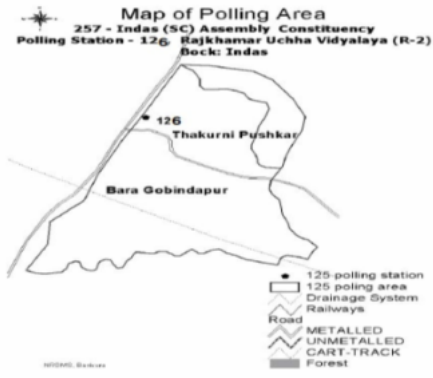

Nazri Naksha