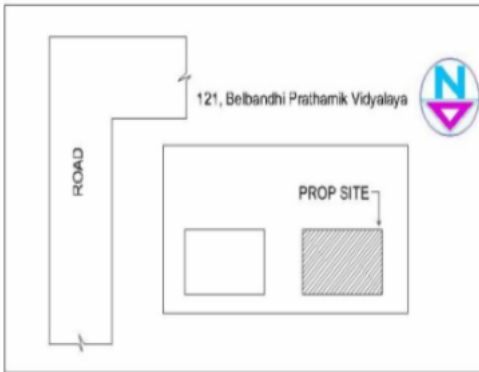

নির্বাচক নিবন্ধন আধিকারিকের স্বাক্ষর

Nazri Naksha

Google Map View

Polling Station Building Front View

Polling Station Front View

Cad View

Key MAP View

বিধানসভা নির্বাচনক্ষেত্রের নং, নাম : 257-ইন্দাস
ভাগ নং, নাম : 1-দশরথবাটী(আংশিক)