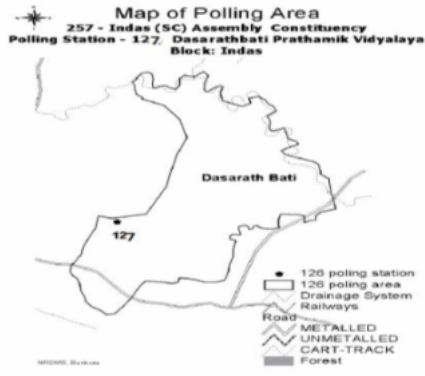

Nazri Naksha