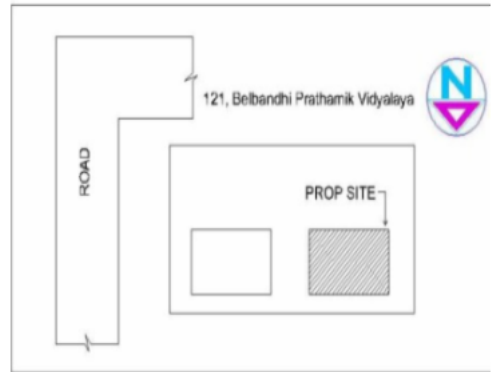

নির্বাচক নিবন্ধন আধিকারিকের স্বাক্ষর

Nazri Naksha

Google Map View

Polling Station Building Front View

Polling Station Front View

Cad View

Key MAP View

বিধানসভা নির্বাচনক্ষেত্রের নং, নাম : 257-ইন্দাস
ভাগ নং, নাম : 1-ঠাকুরানীপুকুরিনী(আংশিক), পোঃ-রাজখামার