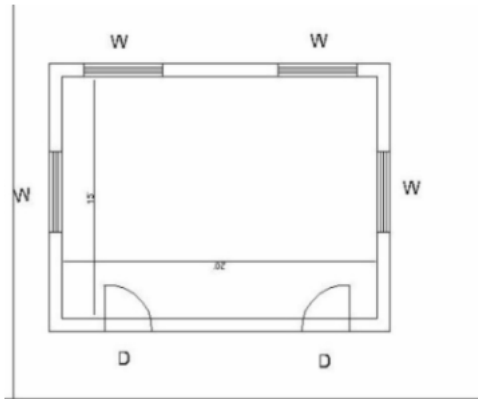

নির্বাচক নিবন্ধন আধিকারিকের স্বাক্ষর

Nazri Naksha

Google Map View

Polling Station Building Front View

Polling Station Front View

Cad View

Key MAP View

বিধানসভা নির্বাচনক্ষেত্রের নং, নাম : 257-ইন্দাস
ভাগ নং, নাম : 1-ঠাকুরানীপুকুরিনী(আংশিক), পোঃ-রাজখামার