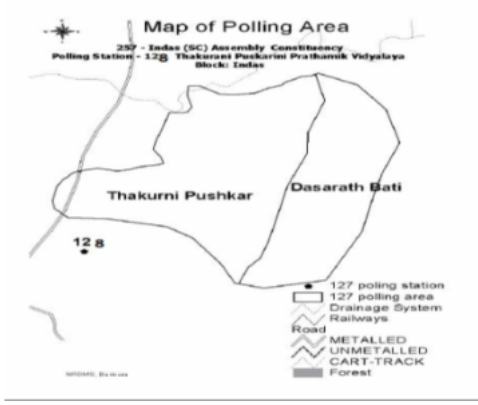

Nazri Naksha