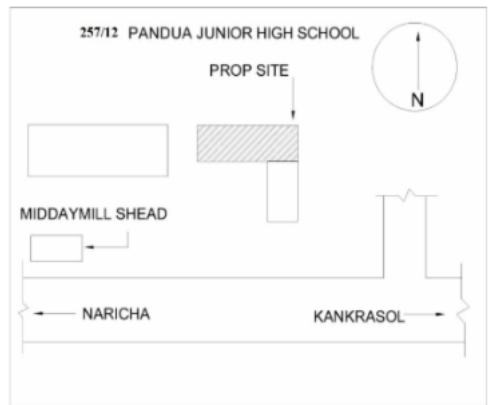

নির্বাচক নিবন্ধন আধিকারিকের স্বাক্ষর

Nazri Naksha

Google Map View

Polling Station Building Front View

Polling Station Front View

Cad View

Key MAP View

বিধানসভা নির্বাচনক্ষেত্রের নং, নাম : 257-ইন্দাস
ভাগ নং, নাম : 1-পাণ্ডুয়া