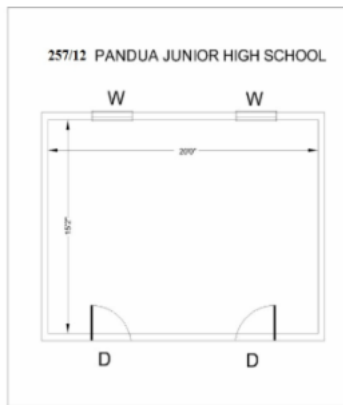

নির্বাচক নিবন্ধন আধিকারিকের স্বাক্ষর

Nazri Naksha

Google Map View

Polling Station Building Front View

Polling Station Front View

Cad View

Key MAP View

বিধানসভা নির্বাচনক্ষেত্রের নং, নাম : 257-ইন্দাস
ভাগ নং, নাম : 1-পাণ্ডুয়া