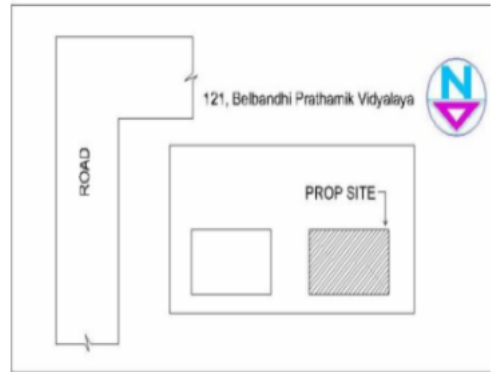

নির্বাচক নিবন্ধন আধিকারিকের স্বাক্ষর

Nazri Naksha

Google Map View

Polling Station Building Front View

Polling Station Front View

Cad View

Key MAP View

বিধানসভা নির্বাচনক্ষেত্রের নং, নাম : 257-ইন্দাস
ভাগ নং, নাম : 1-তেঁতুলমুড়ি সমগ্র, পোঃ-করিগুতা