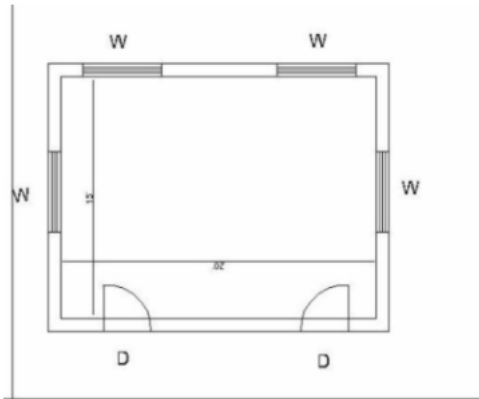

নির্বাচক নিবন্ধন আধিকারিকের স্বাক্ষর

Nazri Naksha

Google Map View

Polling Station Building Front View

Polling Station Front View

Cad View

Key MAP View

বিধানসভা নির্বাচনক্ষেত্রের নং, নাম : 257-ইন্দাস
ভাগ নং, নাম : 1-তেঁতুলমুড়ি সমগ্র, পোঃ-করিগুতা