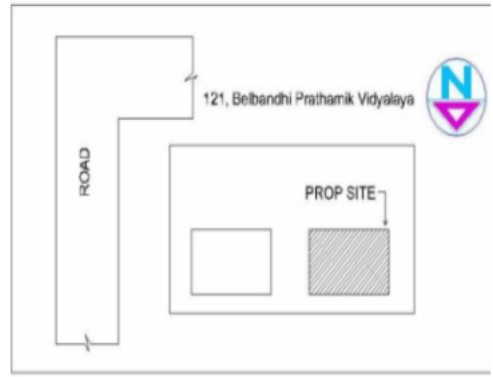

নির্বাচক নিবন্ধন আধিকারিকের স্বাক্ষর

Nazri Naksha

Google Map View

Polling Station Building Front View

Polling Station Front View

Cad View

Key MAP View

বিধানসভা নির্বাচনক্ষেত্রের নং, নাম : 257-ইন্দাস
ভাগ নং, নাম : 1-ফতেপুর, পোঃ-রাজখামার