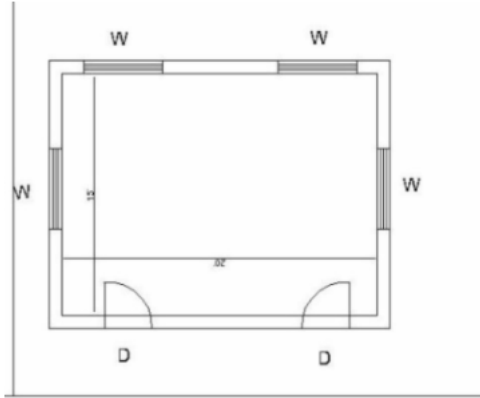

নির্বাচক নিবন্ধন আধিকারিকের স্বাক্ষর

Nazri Naksha

Google Map View

Polling Station Building Front View

Polling Station Front View

Cad View

Key MAP View

বিধানসভা নির্বাচনক্ষেত্রের নং, নাম : 257-ইন্দাস
ভাগ নং, নাম : 1-ফতেপুর, পোঃ-রাজখামার