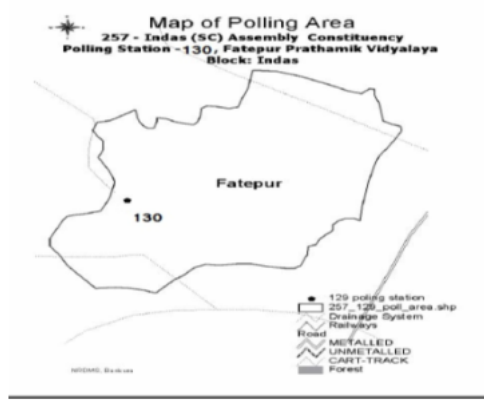

Nazri Naksha