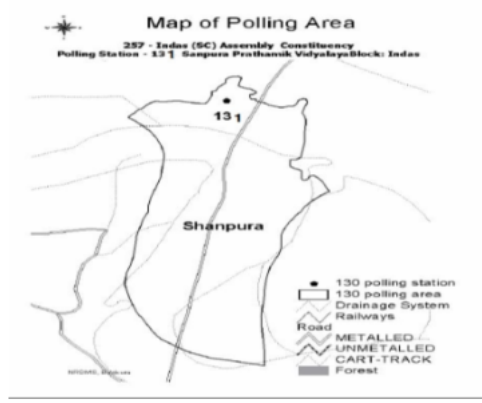

Nazri Naksha