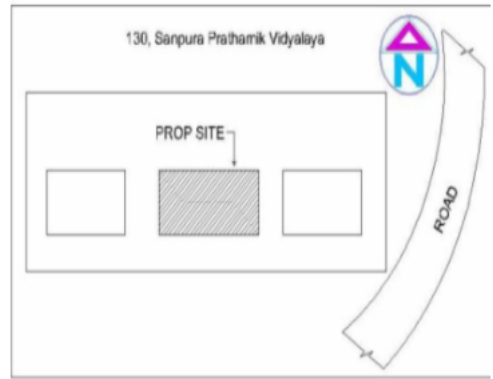

নির্বাচক নিবন্ধন আধিকারিকের স্বাক্ষর

Nazri Naksha

Google Map View

Polling Station Building Front View

Polling Station Front View

Cad View

Key MAP View

1 নাম : সৌমেন খাঁ পিতার নাম: শ্রীকান্ত খাঁ বাড়ির নং : n0092 বয়স : 28 লিঙ্গ : পুরুষ	WSU1786847 ফটো উপলব্ধ	2 নাম : চায়না খাঁ স্বামীর নাম: সাগর খাঁ বাড়ির নং : n0092 বয়স : 43 লিঙ্গ : মহিলা	WSU1425982 ফটো উপলব্ধ	3 নাম : ছন্দা খাঁ স্বামীর নাম: শ্রীকান্ত খাঁ বাড়ির নং : n0092 বয়স : 51 লিঙ্গ : মহিলা	WB/36/255/399255 ফটো উপলব্ধ
4 নাম : সাগর চন্দ্র খাঁ পিতার নাম: কামাক্ষ্যা খাঁ বাড়ির নং : n0092 বয়স : 49 লিঙ্গ : পুরুষ	WB/36/255/399219 ফটো উপলব্ধ	5 নাম : শ্রীকান্ত খাঁ পিতার নাম: কামাক্ষ্যা খাঁ বাড়ির নং : n0092 বয়স : 53 লিঙ্গ : পুরুষ	WSU2080398 ফটো উপলব্ধ	6 নাম : উমাপদ কুণ্ডু পিতার নাম: নিরঙ্গ কুণ্ডু বাড়ির নং : n0045 বয়স : 55 লিঙ্গ : পুরুষ	WSU2080497 ফটো উপলব্ধ
7 নাম : শংকর পাল পিতার নাম: অমল্য পাল বাড়ির নং : N043 বয়স : 65 লিঙ্গ : পুরুষ	WSU2080216 ফটো উপলব্ধ	8 নাম : বাপন পাল পিতার নাম: শংকর পাল বাড়ির নং : n0045 বয়স : 31 লিঙ্গ : পুরুষ	WSU1614379 ফটো উপলব্ধ	9 নাম : কৃষ্ণা কুণ্ডু স্বামীর নাম: উমাপদ কুণ্ডু বাড়ির নং : n0045 বয়স : 53 লিঙ্গ : মহিলা	WSU2080505 ফটো উপলব্ধ
10 নাম : দীপঙ্কর কুন্ডু পিতার নাম: সন্তোষ কুন্ডু বাড়ির নং : n0046 বয়স : 41 লিঙ্গ : পুরুষ	FWC2202026 ফটো উপলব্ধ	11 নাম : সন্তোষ কুণ্ডু পিতার নাম: গুইরাম কুণ্ডু বাড়ির নং : n0046 বয়স : 65 লিঙ্গ : পুরুষ	WSU2107704 ফটো উপলব্ধ	12 নাম : নিরঙ্গ কুণ্ডু পিতার নাম: পতিলাল কুণ্ডু বাড়ির নং : n0045 বয়স : 82 লিঙ্গ : পুরুষ	WB/36/255/399343 ফটো উপলব্ধ
13 নাম : রনি কুন্ডু স্বামীর নাম: দীপঙ্কর কুন্ডু বাড়ির নং : n0046 বয়স : 32 লিঙ্গ : মহিলা	WSU1614510 ফটো উপলব্ধ	14 নাম : দেবীপ্রসাদ কুন্ডু পিতার নাম: সামন্ত কুন্ডু বাড়ির নং : n0079 বয়স : 29 লিঙ্গ : পুরুষ	WSU1705706 ফটো উপলব্ধ	15 নাম : রামপ্রসাদ কুন্ডু পিতার নাম: সামন্ত কুন্ডু বাড়ির নং : n0079 বয়স : 34 লিঙ্গ : পুরুষ	WSU1262799 ফটো উপলব্ধ
16 নাম : গীতা কুণ্ডু স্বামীর নাম: সামন্ত কুণ্ডু বাড়ির নং : n0079 বয়স : 56 লিঙ্গ : মহিলা	WB/36/255/399057 ফটো উপলব্ধ	17 নাম : সামন্ত কুণ্ডু পিতার নাম: গুইরাম কুণ্ডু বাড়ির নং : n0079 বয়স : 61 লিঙ্গ : পুরুষ	WB/36/255/399182 ফটো উপলব্ধ	18 নাম : উজ্জ্বল কারক পিতার নাম: সুকুমার কারক বাড়ির নং : n0073 বয়স : 43 লিঙ্গ : পুরুষ	FWC1985480 ফটো উপলব্ধ
19 নাম : পারুল কারক স্বামীর নাম: সুকুমার কারক বাড়ির নং : n0073 বয়স : 51 লিঙ্গ : মহিলা	WB/36/255/399062 ফটো উপলব্ধ	20 নাম : সুকুমার কারক পিতার নাম: অরুণাময় কারক বাড়ির নং : n0073 বয়স : 63 লিঙ্গ : পুরুষ	WB/36/255/399074 ফটো উপলব্ধ	21 নাম : আদরী কারক স্বামীর নাম: সন্দীপ কারক বাড়ির নং : n0072 বয়স : 42 লিঙ্গ : মহিলা	FWC2201440 ফটো উপলব্ধ
22 নাম : জবালাল কারক পিতার নাম: সনাতন কারক বাড়ির নং : n0053 বয়স : 41 লিঙ্গ : মহিলা	FWC2201465 ফটো উপলব্ধ	23 নাম : ছায়া কারক স্বামীর নাম: সভাকর কারক বাড়ির নং : n0053 বয়স : 56 লিঙ্গ : মহিলা	FWC2305902 ফটো উপলব্ধ	24 নাম : সভাকর কারক পিতার নাম: সনাতন কারক বাড়ির নং : n0053 বয়স : 50 লিঙ্গ : পুরুষ	FWC2305910 ফটো উপলব্ধ
25 নাম : সনাতন কারক পিতার নাম: হাবলাল কারক বাড়ির নং : n0053 বয়স : 69 লিঙ্গ : পুরুষ	FWC2365658 ফটো উপলব্ধ	26 নাম : গায়ত্রী কারক স্বামীর নাম: মুক্ত কারক বাড়ির নং : n0050 বয়স : 42 লিঙ্গ : মহিলা	FWC1984913 ফটো উপলব্ধ	27 নাম : রীতা কারক স্বামীর নাম: শম্ভু কারক বাড়ির নং : n0003 বয়স : 50 লিঙ্গ : মহিলা	WB/36/255/399162 ফটো উপলব্ধ
28 নাম : শম্ভু কারক পিতার নাম: চরণ কারক বাড়ির নং : n0003 বয়স : 57 লিঙ্গ : পুরুষ	FWC1261759 ফটো উপলব্ধ	29 নাম : আরতী কারক স্বামীর নাম: চণ্ডী কারক বাড়ির নং : n0002 বয়স : 79 লিঙ্গ : মহিলা	WB/36/255/399363 ফটো উপলব্ধ	30 নাম : চন্দনা কারক স্বামীর নাম: তারক নাথ কারক বাড়ির নং : n0001 বয়স : 45 লিঙ্গ : মহিলা	FWC1262658 ফটো উপলব্ধ