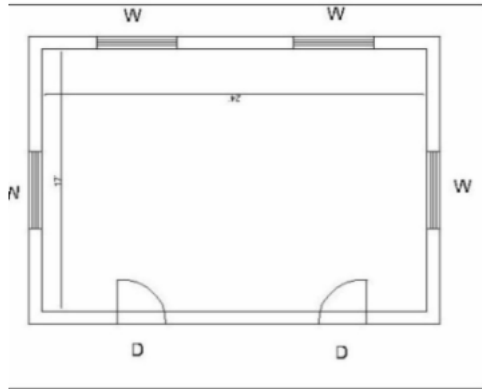

নির্বাচক নিবন্ধন আধিকারিকের স্বাক্ষর

Nazri Naksha

Google Map View

Polling Station Building Front View

Polling Station Front View

Cad View

Key MAP View

1 নাম : সৌমেন খাঁ পিতার নাম: শ্রীকান্ত খাঁ বাড়ির নং : n0092 বয়স : 28 লিঙ্গ : পুরুষ	WSU1786847 ফটো উপলব্ধ	2 নাম : চায়না খাঁ স্বামীর নাম: সাগর খাঁ বাড়ির নং : n0092 বয়স : 43 লিঙ্গ : মহিলা	WSU1425982 ফটো উপলব্ধ	3 নাম : ছন্দা খাঁ স্বামীর নাম: শ্রীকান্ত খাঁ বাড়ির নং : n0092 বয়স : 51 লিঙ্গ : মহিলা	WB/36/255/399255 ফটো উপলব্ধ
4 নাম : সাগর চন্দ্র খাঁ পিতার নাম: কামাক্ষ্যা খাঁ বাড়ির নং : n0092 বয়স : 49 লিঙ্গ : পুরুষ	WB/36/255/399219 ফটো উপলব্ধ	5 নাম : শ্রীকান্ত খাঁ পিতার নাম: কামাক্ষ্যা খাঁ বাড়ির নং : n0092 বয়স : 53 লিঙ্গ : পুরুষ	WSU2080398 ফটো উপলব্ধ	6 নাম : উমাপদ কুণ্ডু পিতার নাম: নিরঙ্গ কুণ্ডু বাড়ির নং : n0045 বয়স : 55 লিঙ্গ : পুরুষ	WSU2080497 ফটো উপলব্ধ
7 নাম : শংকর পাল পিতার নাম: অমল্য পাল বাড়ির নং : N043 বয়স : 65 লিঙ্গ : পুরুষ	WSU2080216 ফটো উপলব্ধ	8 নাম : বাপন পাল পিতার নাম: শংকর পাল বাড়ির নং : n0045 বয়স : 31 লিঙ্গ : পুরুষ	WSU1614379 ফটো উপলব্ধ	9 নাম : কৃষ্ণা কুণ্ডু স্বামীর নাম: উমাপদ কুণ্ডু বাড়ির নং : n0045 বয়স : 53 লিঙ্গ : মহিলা	WSU2080505 ফটো উপলব্ধ
10 নাম : দীপঙ্কর কুন্ডু পিতার নাম: সন্তোষ কুন্ডু বাড়ির নং : n0046 বয়স : 41 লিঙ্গ : পুরুষ	FWC2202026 ফটো উপলব্ধ	11 নাম : সন্তোষ কুণ্ডু পিতার নাম: গুইরাম কুণ্ডু বাড়ির নং : n0046 বয়স : 65 লিঙ্গ : পুরুষ	WSU2107704 ফটো উপলব্ধ	12 নাম : নিরঙ্গ কুণ্ডু পিতার নাম: পতিলাল কুণ্ডু বাড়ির নং : n0045 বয়স : 82 লিঙ্গ : পুরুষ	WB/36/255/399343 ফটো উপলব্ধ
13 নাম : রনি কুন্ডু স্বামীর নাম: দীপঙ্কর কুন্ডু বাড়ির নং : n0046 বয়স : 32 লিঙ্গ : মহিলা	WSU1614510 ফটো উপলব্ধ	14 নাম : দেবীপ্রসাদ কুন্ডু পিতার নাম: সামন্ত কুন্ডু বাড়ির নং : n0079 বয়স : 29 লিঙ্গ : পুরুষ	WSU1705706 ফটো উপলব্ধ	15 নাম : রামপ্রসাদ কুন্ডু পিতার নাম: সামন্ত কুন্ডু বাড়ির নং : n0079 বয়স : 34 লিঙ্গ : পুরুষ	WSU1262799 ফটো উপলব্ধ
16 নাম : গীতা কুণ্ডু স্বামীর নাম: সামন্ত কুণ্ডু বাড়ির নং : n0079 বয়স : 56 লিঙ্গ : মহিলা	WB/36/255/399057 ফটো উপলব্ধ	17 নাম : সামন্ত কুণ্ডু পিতার নাম: গুইরাম কুণ্ডু বাড়ির নং : n0079 বয়স : 61 লিঙ্গ : পুরুষ	WB/36/255/399182 ফটো উপলব্ধ	18 নাম : উজ্জ্বল কারক পিতার নাম: সুকুমার কারক বাড়ির নং : n0073 বয়স : 43 লিঙ্গ : পুরুষ	FWC1985480 ফটো উপলব্ধ
19 নাম : পারুল কারক স্বামীর নাম: সুকুমার কারক বাড়ির নং : n0073 বয়স : 51 লিঙ্গ : মহিলা	WB/36/255/399062 ফটো উপলব্ধ	20 নাম : সুকুমার কারক পিতার নাম: অরুণাময় কারক বাড়ির নং : n0073 বয়স : 63 লিঙ্গ : পুরুষ	WB/36/255/399074 ফটো উপলব্ধ	21 নাম : আদরী কারক স্বামীর নাম: সন্দীপ কারক বাড়ির নং : n0072 বয়স : 42 লিঙ্গ : মহিলা	FWC2201440 ফটো উপলব্ধ
22 নাম : জবালাল কারক পিতার নাম: সনাতন কারক বাড়ির নং : n0053 বয়স : 41 লিঙ্গ : মহিলা	FWC2201465 ফটো উপলব্ধ	23 নাম : ছায়া কারক স্বামীর নাম: সভাকর কারক বাড়ির নং : n0053 বয়স : 56 লিঙ্গ : মহিলা	FWC2305902 ফটো উপলব্ধ	24 নাম : সভাকর কারক পিতার নাম: সনাতন কারক বাড়ির নং : n0053 বয়স : 50 লিঙ্গ : পুরুষ	FWC2305910 ফটো উপলব্ধ
25 নাম : সনাতন কারক পিতার নাম: হাবলাল কারক বাড়ির নং : n0053 বয়স : 69 লিঙ্গ : পুরুষ	FWC2365658 ফটো উপলব্ধ	26 নাম : গায়ত্রী কারক স্বামীর নাম: মুক্ত কারক বাড়ির নং : n0050 বয়স : 42 লিঙ্গ : মহিলা	FWC1984913 ফটো উপলব্ধ	27 নাম : রীতা কারক স্বামীর নাম: শম্ভু কারক বাড়ির নং : n0003 বয়স : 50 লিঙ্গ : মহিলা	WB/36/255/399162 ফটো উপলব্ধ
28 নাম : শম্ভু কারক পিতার নাম: চরণ কারক বাড়ির নং : n0003 বয়স : 57 লিঙ্গ : পুরুষ	FWC1261759 ফটো উপলব্ধ	29 নাম : আরতী কারক স্বামীর নাম: চণ্ডী কারক বাড়ির নং : n0002 বয়স : 79 লিঙ্গ : মহিলা	WB/36/255/399363 ফটো উপলব্ধ	30 নাম : চন্দনা কারক স্বামীর নাম: তারক নাথ কারক বাড়ির নং : n0001 বয়স : 45 লিঙ্গ : মহিলা	FWC1262658 ফটো উপলব্ধ