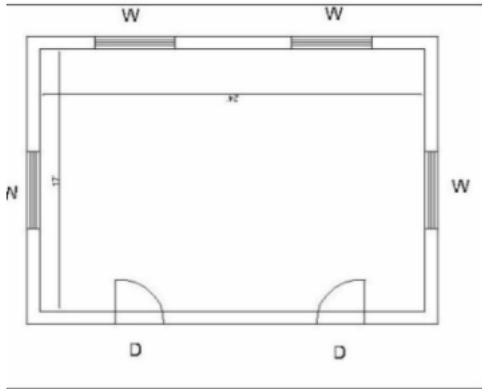

নির্বাচক নিবন্ধন আধিকারিকের স্বাক্ষর

Nazri Naksha

Google Map View

Polling Station Building Front View

Polling Station Front View

Cad View

Key MAP View

1 নাম : তারকনাথ কাঁটালে পিতার নাম: কৃষ্ণপদ কাঁটালে বাড়ির নং : n0063 বয়স : 67 লিঙ্গ : পুরুষ	WB/36/255/399754	2 নাম : কাশীনাথ কাঁটালে পিতার নাম: কৃষ্ণপদ কাঁটালে বাড়ির নং : n0063 বয়স : 63 লিঙ্গ : পুরুষ	WB/36/255/399665	3 নাম : রূপা কাঁটালে স্বামীর নাম: কাশীনাথ কাঁটালে বাড়ির নং : n0063 বয়স : 54 লিঙ্গ : মহিলা	WB/36/255/399290
4 নাম : জিতেন্দ্র কারক পিতার নাম: ভবেন্দ্র কারক বাড়ির নং : n0051 বয়স : 69 লিঙ্গ : পুরুষ	WB/36/255/399008	5 নাম : রেনুকা কারক স্বামীর নাম: জিতেন্দ্র কারক বাড়ির নং : n0051 বয়স : 59 লিঙ্গ : মহিলা	WB/36/255/399250	6 নাম : কমল কারক পিতার নাম: জানকী কারক বাড়ির নং : n0072 বয়স : 66 লিঙ্গ : পুরুষ	WB/36/255/399607
7 নাম : শ্রাবনী কারক স্বামীর নাম: শ্যামল কারক বাড়ির নং : n0073 বয়স : 49 লিঙ্গ : মহিলা	WB/36/255/399492	8 নাম : নির্মল কারক পিতার নাম: জানকী কারক বাড়ির নং : n0075 বয়স : 69 লিঙ্গ : পুরুষ	WB/36/255/399271	9 নাম : লীলা কারক স্বামীর নাম: কমল কারক বাড়ির নং : n0072 বয়স : 58 লিঙ্গ : মহিলা	WB/36/255/399493
10 নাম : শ্যামল কুমার কারক পিতার নাম: জানকীনাথ কারক বাড়ির নং : n0073 বয়স : 64 লিঙ্গ : পুরুষ	WB/36/255/399692	11 নাম : মল্লিকা কারক স্বামীর নাম: সুনীত কারক বাড়ির নং : n0051 বয়স : 41 লিঙ্গ : মহিলা	WSU0587691	12 নাম : সুনীত কারক পিতার নাম: ভবেন্দ্র কারক বাড়ির নং : n0051 বয়স : 52 লিঙ্গ : পুরুষ	WB/36/255/399315
13 নাম : অমরেন্দ্র কারক পিতার নাম: ভবেন্দ্র কারক বাড়ির নং : n0051 বয়স : 71 লিঙ্গ : পুরুষ	WB/36/255/399557	14 নাম : কুহেলী কারক পিতার নাম: শ্যামল কুমার কারক বাড়ির নং : N0073 বয়স : 24 লিঙ্গ : মহিলা	WSU2165314	15 নাম : বিমল কারক পিতার নাম: জানকীনাথ কারক বাড়ির নং : n0074 বয়স : 57 লিঙ্গ : পুরুষ	WSU2167310
16 নাম : রাধারানী কারক স্বামীর নাম: নির্মল কারক বাড়ির নং : n0075 বয়স : 61 লিঙ্গ : মহিলা	WB/36/255/399491	17 নাম : মিঠু কারক স্বামীর নাম: বিমল কারক বাড়ির নং : n0074 বয়স : 46 লিঙ্গ : মহিলা	WB/36/255/399862	18 নাম : কম্পনা রায় স্বামীর নাম: বাসুদেব রায় বাড়ির নং : এন0051 বয়স : 58 লিঙ্গ : মহিলা	YUP2508083
19 নাম : অনিমেষ্ কারক পিতার নাম: বিমল কারক বাড়ির নং : n0074 বয়স : 28 লিঙ্গ : পুরুষ	WSU1787050	20 নাম : তুহিন শুভ্র কারক পিতার নাম: শ্যামল কুমার কারক বাড়ির নং : n0073 বয়স : 28 লিঙ্গ : পুরুষ	WSU1787175	21 নাম : অভিষেক কারক পিতার নাম: জীতেন্দ্রনাথ কারক বাড়ির নং : n0051 বয়স : 38 লিঙ্গ : পুরুষ	FWC2306231
22 নাম : শুভদীপ খাঁ পিতার নাম: বামা প্রসাদ খাঁ বাড়ির নং : এন0100 বয়স : 21 লিঙ্গ : পুরুষ	WSU2356327	23 নাম : মলিনা খাঁ স্বামীর নাম: সুজিত খাঁ বাড়ির নং : n0105 বয়স : 69 লিঙ্গ : মহিলা	WB/36/255/399824	24 নাম : সুজিৎ খাঁ পিতার নাম: নলিনাক্ষ খাঁ বাড়ির নং : n0105 বয়স : 73 লিঙ্গ : পুরুষ	WB/36/255/399434
25 নাম : রেনুকা খাঁ স্বামীর নাম: শ্যামাপ্রসাদ খাঁ বাড়ির নং : n0100 বয়স : 43 লিঙ্গ : মহিলা	FWC1985274	26 নাম : প্রদীপ খাঁ পিতার নাম: স্বপন খাঁ বাড়ির নং : n0100 বয়স : 36 লিঙ্গ : পুরুষ	WSU1370527	27 নাম : ভগবতী খাঁ স্বামীর নাম: সুজিত খাঁ বাড়ির নং : n0111 বয়স : 57 লিঙ্গ : মহিলা	WB/36/255/399620
28 নাম : পারুল খাঁ স্বামীর নাম: অজিত খাঁ বাড়ির নং : n0106 বয়স : 76 লিঙ্গ : মহিলা	WB/36/255/399716	29 নাম : অজিত খাঁ পিতার নাম: নলিনাক্ষ খাঁ বাড়ির নং : n0106 বয়স : 86 লিঙ্গ : পুরুষ	WB/36/255/399689	30 নাম : সঞ্জিতা খাঁ স্বামীর নাম: অজিত খাঁ বাড়ির নং : N0105 বয়স : 27 লিঙ্গ : মহিলা	IJO1912955