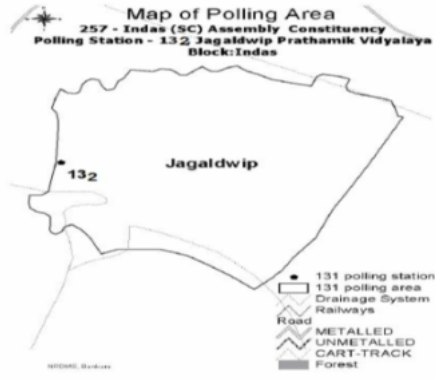

Nazri Naksha