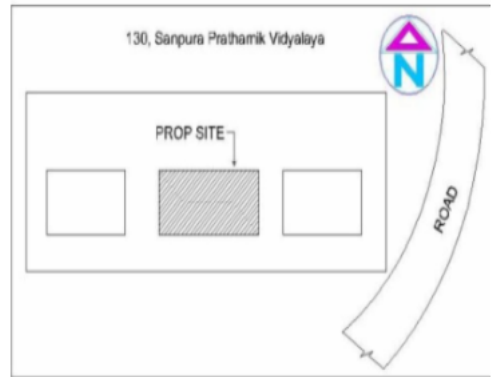

নির্বাচক নিবন্ধন আধিকারিকের স্বাক্ষর

Nazri Naksha

Google Map View

Polling Station Building Front View

Polling Station Front View

Cad View

Key MAP View

1 নাম : তারকনাথ কাঁটালে পিতার নাম: কৃষ্ণপদ কাঁটালে বাড়ির নং : n0063 বয়স : 67 লিঙ্গ : পুরুষ	WB/36/255/399754	2 নাম : কাশীনাথ কাঁটালে পিতার নাম: কৃষ্ণপদ কাঁটালে বাড়ির নং : n0063 বয়স : 63 লিঙ্গ : পুরুষ	WB/36/255/399665	3 নাম : রূপা কাঁটালে স্বামীর নাম: কাশীনাথ কাঁটালে বাড়ির নং : n0063 বয়স : 54 লিঙ্গ : মহিলা	WB/36/255/399290
4 নাম : জিতেন্দ্র কারক পিতার নাম: ভবেন্দ্র কারক বাড়ির নং : n0051 বয়স : 69 লিঙ্গ : পুরুষ	WB/36/255/399008	5 নাম : রেনুকা কারক স্বামীর নাম: জিতেন্দ্র কারক বাড়ির নং : n0051 বয়স : 59 লিঙ্গ : মহিলা	WB/36/255/399250	6 নাম : কমল কারক পিতার নাম: জানকী কারক বাড়ির নং : n0072 বয়স : 66 লিঙ্গ : পুরুষ	WB/36/255/399607
7 নাম : শ্রাবনী কারক স্বামীর নাম: শ্যামল কারক বাড়ির নং : n0073 বয়স : 49 লিঙ্গ : মহিলা	WB/36/255/399492	8 নাম : নির্মল কারক পিতার নাম: জানকী কারক বাড়ির নং : n0075 বয়স : 69 লিঙ্গ : পুরুষ	WB/36/255/399271	9 নাম : লীলা কারক স্বামীর নাম: কমল কারক বাড়ির নং : n0072 বয়স : 58 লিঙ্গ : মহিলা	WB/36/255/399493
10 নাম : শ্যামল কুমার কারক পিতার নাম: জানকীনাথ কারক বাড়ির নং : n0073 বয়স : 64 লিঙ্গ : পুরুষ	WB/36/255/399692	11 নাম : মল্লিকা কারক স্বামীর নাম: সুনীত কারক বাড়ির নং : n0051 বয়স : 41 লিঙ্গ : মহিলা	WSU0587691	12 নাম : সুনীত কারক পিতার নাম: ভবেন্দ্র কারক বাড়ির নং : n0051 বয়স : 52 লিঙ্গ : পুরুষ	WB/36/255/399315
13 নাম : অমরেন্দ্র কারক পিতার নাম: ভবেন্দ্র কারক বাড়ির নং : n0051 বয়স : 71 লিঙ্গ : পুরুষ	WB/36/255/399557	14 নাম : কুহেলী কারক পিতার নাম: শ্যামল কুমার কারক বাড়ির নং : N0073 বয়স : 24 লিঙ্গ : মহিলা	WSU2165314	15 নাম : বিমল কারক পিতার নাম: জানকীনাথ কারক বাড়ির নং : n0074 বয়স : 57 লিঙ্গ : পুরুষ	WSU2167310
16 নাম : রাধারানী কারক স্বামীর নাম: নির্মল কারক বাড়ির নং : n0075 বয়স : 61 লিঙ্গ : মহিলা	WB/36/255/399491	17 নাম : মিঠু কারক স্বামীর নাম: বিমল কারক বাড়ির নং : n0074 বয়স : 46 লিঙ্গ : মহিলা	WB/36/255/399862	18 নাম : কম্পনা রায় স্বামীর নাম: বাসুদেব রায় বাড়ির নং : এন0051 বয়স : 58 লিঙ্গ : মহিলা	YUP2508083
19 নাম : অনিমেষ্ কারক পিতার নাম: বিমল কারক বাড়ির নং : n0074 বয়স : 28 লিঙ্গ : পুরুষ	WSU1787050	20 নাম : তুহিন শুভ্র কারক পিতার নাম: শ্যামল কুমার কারক বাড়ির নং : n0073 বয়স : 28 লিঙ্গ : পুরুষ	WSU1787175	21 নাম : অভিষেক কারক পিতার নাম: জীতেন্দ্রনাথ কারক বাড়ির নং : n0051 বয়স : 38 লিঙ্গ : পুরুষ	FWC2306231
22 নাম : শুভদীপ খাঁ পিতার নাম: বামা প্রসাদ খাঁ বাড়ির নং : এন0100 বয়স : 21 লিঙ্গ : পুরুষ	WSU2356327	23 নাম : মলিনা খাঁ স্বামীর নাম: সুজিত খাঁ বাড়ির নং : n0105 বয়স : 69 লিঙ্গ : মহিলা	WB/36/255/399824	24 নাম : সুজিৎ খাঁ পিতার নাম: নলিনাক্ষ খাঁ বাড়ির নং : n0105 বয়স : 73 লিঙ্গ : পুরুষ	WB/36/255/399434
25 নাম : রেনুকা খাঁ স্বামীর নাম: শ্যামাপ্রসাদ খাঁ বাড়ির নং : n0100 বয়স : 43 লিঙ্গ : মহিলা	FWC1985274	26 নাম : প্রদীপ খাঁ পিতার নাম: স্বপন খাঁ বাড়ির নং : n0100 বয়স : 36 লিঙ্গ : পুরুষ	WSU1370527	27 নাম : ভগবতী খাঁ স্বামীর নাম: সুজিত খাঁ বাড়ির নং : n0111 বয়স : 57 লিঙ্গ : মহিলা	WB/36/255/399620
28 নাম : পারুল খাঁ স্বামীর নাম: অজিত খাঁ বাড়ির নং : n0106 বয়স : 76 লিঙ্গ : মহিলা	WB/36/255/399716	29 নাম : অজিত খাঁ পিতার নাম: নলিনাক্ষ খাঁ বাড়ির নং : n0106 বয়স : 86 লিঙ্গ : পুরুষ	WB/36/255/399689	30 নাম : সঞ্জিতা খাঁ স্বামীর নাম: অজিত খাঁ বাড়ির নং : N0105 বয়স : 27 লিঙ্গ : মহিলা	IJO1912955