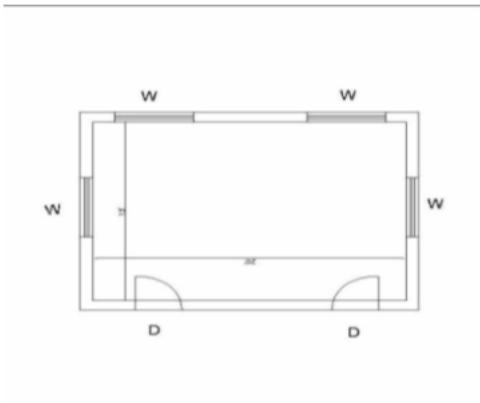

নির্বাচক নিবন্ধন আধিকারিকের স্বাক্ষর

Nazri Naksha

Google Map View

Polling Station Building Front View

Polling Station Front View

Cad View

Key MAP View

1 নাম : বানী ঘোষ স্বামীর নাম: শ্যামা প্রসাদ ঘোষ বাড়ির নং : n0122 বয়স : 53 লিঙ্গ : মহিলা	WB/36/255/264328	ফটো উপলব্ধ	2 নাম : দেবব্রত ঘোষ পিতার নাম: শ্যামাপ্রসাদ ঘোষ বাড়ির নং : N0122 বয়স : 27 লিঙ্গ : পুরুষ	WSU1844026	ফটো উপলব্ধ	3 নাম : শ্যামা প্রসাদ ঘোষ পিতার নাম: পঞ্চানন ঘোষ বাড়ির নং : n0122 বয়স : 65 লিঙ্গ : পুরুষ	WSU2057941	ফটো উপলব্ধ
4 নাম : জয়ন্ত অধিকারী পিতার নাম: জগবন্ধু অধিকারী বাড়ির নং : এন0240 বয়স : 75 লিঙ্গ : পুরুষ	DWH2852671	ফটো উপলব্ধ	5 নাম : তনুশ্রী অধিকারী স্বামীর নাম: গুরুদাস অধিকারী বাড়ির নং : এন0240 বয়স : 37 লিঙ্গ : মহিলা	WSU2036663	ফটো উপলব্ধ	6 নাম : গুরুদাস অধিকারী পিতার নাম: জয়ন্ত অধিকারী বাড়ির নং : n0240 বয়স : 40 লিঙ্গ : পুরুষ	FWC2291987	ফটো উপলব্ধ
7 নাম : শ্যামাপদ অধিকারী পিতার নাম: বঙ্কিম চন্দ্র অধিকারী বাড়ির নং : n0091 বয়স : 41 লিঙ্গ : পুরুষ	FWC2158137	ফটো উপলব্ধ	8 নাম : সন্ধ্যা অধিকারী পিতার নাম: হরিশংকর রায় বাড়ির নং : n0091 বয়স : 57 লিঙ্গ : মহিলা	WB/36/255/264145	ফটো উপলব্ধ	9 নাম : দীপা ডোম স্বামীর নাম: শ্রীকান্ত ডোম বাড়ির নং : n0042 বয়স : 37 লিঙ্গ : মহিলা	WSU1663384	ফটো উপলব্ধ
10 নাম : মঞ্জু আঁকুড়ে স্বামীর নাম: শচী আঁকুড়ে বাড়ির নং : n0042 বয়স : 60 লিঙ্গ : মহিলা	WB/36/255/264571	ফটো উপলব্ধ	11 নাম : শচী আঁকুড়ে পিতার নাম: রসময় আঁকুড়ে বাড়ির নং : n0042 বয়স : 74 লিঙ্গ : পুরুষ	WB/36/255/264510	ফটো উপলব্ধ	12 নাম : শিখা আঁকুড়ে স্বামীর নাম: শ্রীকান্ত আঁকুড়ে বাড়ির নং : এন0042 বয়স : 32 লিঙ্গ : মহিলা	WSU1988575	ফটো উপলব্ধ
13 নাম : শ্রীকান্ত আঁকুড়ে পিতার নাম: শচী আঁকুড়ে বাড়ির নং : n0042 বয়স : 41 লিঙ্গ : পুরুষ	WSU0596932	ফটো উপলব্ধ	14 নাম : হৃদয় আঁকুড়ে পিতার নাম: শচী প্রসাদ আঁকুড়ে বাড়ির নং : n0042 বয়স : 41 লিঙ্গ : পুরুষ	FWC2158152	ফটো উপলব্ধ	15 নাম : অনিন্দিতা নন্দী স্বামীর নাম: শান্তনু দে বাড়ির নং : এন0288 বয়স : 30 লিঙ্গ : মহিলা	WSU1587039	ফটো উপলব্ধ
16 নাম : গুরুপদ আচ্য পিতার নাম: হরিসাধান আচ্য বাড়ির নং : এন00289 বয়স : 65 লিঙ্গ : পুরুষ	WSU2233849	ফটো উপলব্ধ	Q 17 নাম : প্রতিমা আচ্য মায়ের নাম: গীতাল্লী আচ্য বাড়ির নং : এন00289 বয়স : 61 লিঙ্গ : মহিলা	WSU2233872	ফটো উপলব্ধ	18 নাম : তনুশ্রী আদিত্য স্বামীর নাম: জয়শংকর আদিত্য বাড়ির নং : এন130 বয়স : 40 লিঙ্গ : মহিলা	WSU2260362	ফটো উপলব্ধ
19 নাম : অনিন্দিতা আদিত্য স্বামীর নাম: অনিন্দ্য কিরণ আদিত্য বাড়ির নং : এন0115 বয়স : 39 লিঙ্গ : মহিলা	MWR2408292	ফটো উপলব্ধ	20 নাম : বিজয় কুমার আদিত্য পিতার নাম: দীপক আদিত্য বাড়ির নং : এন0113 বয়স : 21 লিঙ্গ : পুরুষ	WSU2355527	ফটো উপলব্ধ	21 নাম : জয়শঙ্কর আদিত্য পিতার নাম: কৃষ্ণগোপাল আদিত্য বাড়ির নং : n0113 বয়স : 49 লিঙ্গ : পুরুষ	WB/36/255/264519	ফটো উপলব্ধ
22 নাম : অনিন্দ্য কিরণ আদিত্য পিতার নাম: নন্দগোপাল আদিত্য বাড়ির নং : n0115 বয়স : 48 লিঙ্গ : পুরুষ	WB/36/255/264707	ফটো উপলব্ধ	23 নাম : মঞ্জুলিকা আদিত্য স্বামীর নাম: নন্দগোপাল আদিত্য বাড়ির নং : n0115 বয়স : 78 লিঙ্গ : মহিলা	WB/36/255/264469	ফটো উপলব্ধ	24 নাম : নন্দগোপাল আদিত্য পিতার নাম: ব্রজকিশোর আদিত্য বাড়ির নং : n0115 বয়স : 85 লিঙ্গ : পুরুষ	WB/36/255/264173	ফটো উপলব্ধ
25 নাম : ঋক ঘোষ পিতার নাম: রাজেন্দ্র নাথ ঘোষ বাড়ির নং : n0114 বয়স : 29 লিঙ্গ : পুরুষ	WSU1706266	ফটো উপলব্ধ	26 নাম : শর্বরী আদিত্য(ঘোষ) স্বামীর নাম: রাজেন্দ্র নাথ ঘোষ বাড়ির নং : n0114 বয়স : 58 লিঙ্গ : মহিলা	WB/36/255/558718	ফটো উপলব্ধ	27 নাম : অরুণিমা আদিত্য পিতার নাম: পাঁচুগোপাল আদিত্য বাড়ির নং : n0114 বয়স : 47 লিঙ্গ : মহিলা	FWC2157519	ফটো উপলব্ধ
28 নাম : সান্ত্বনা আদিত্য স্বামীর নাম: পাঁচুগোপাল আদিত্য বাড়ির নং : n0114 বয়স : 83 লিঙ্গ : মহিলা	WB/36/255/264467	ফটো উপলব্ধ	29 নাম : পাঁচুগোপাল আদিত্য পিতার নাম: ব্রজকিশোর আদিত্য বাড়ির নং : n0114 বয়স : 93 লিঙ্গ : পুরুষ	WB/36/255/264151	ফটো উপলব্ধ	30 নাম : বৈশাখী আদিত্য(গুপ্ত) স্বামীর নাম: অশোক আদিত্য বাড়ির নং : n0113 বয়স : 39 লিঙ্গ : মহিলা	WSU1188283	ফটো উপলব্ধ