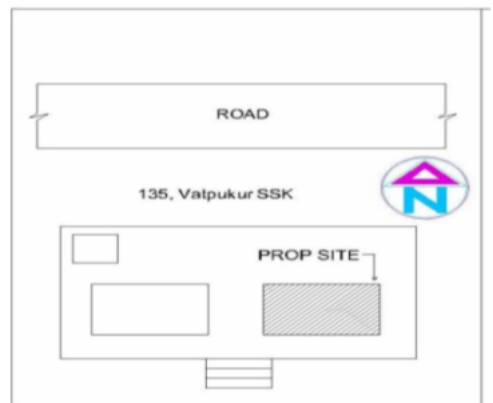

নির্বাচক নিবন্ধন আধিকারিকের স্বাক্ষর

Nazri Naksha

Google Map View

Polling Station Building Front View

Polling Station Front View

Cad View

Key MAP View

1 নাম : বানী ঘোষ স্বামীর নাম: শ্যামা প্রসাদ ঘোষ বাড়ির নং : n0122 বয়স : 53 লিঙ্গ : মহিলা	WB/36/255/264328	ফটো উপলব্ধ	2 নাম : দেবব্রত ঘোষ পিতার নাম: শ্যামাপ্রসাদ ঘোষ বাড়ির নং : N0122 বয়স : 27 লিঙ্গ : পুরুষ	WSU1844026	ফটো উপলব্ধ	3 নাম : শ্যামা প্রসাদ ঘোষ পিতার নাম: পঞ্চানন ঘোষ বাড়ির নং : n0122 বয়স : 65 লিঙ্গ : পুরুষ	WSU2057941	ফটো উপলব্ধ
4 নাম : জয়ন্ত অধিকারী পিতার নাম: জগবন্ধু অধিকারী বাড়ির নং : এন0240 বয়স : 75 লিঙ্গ : পুরুষ	DWH2852671	ফটো উপলব্ধ	5 নাম : তনুশ্রী অধিকারী স্বামীর নাম: গুরুদাস অধিকারী বাড়ির নং : এন0240 বয়স : 37 লিঙ্গ : মহিলা	WSU2036663	ফটো উপলব্ধ	6 নাম : গুরুদাস অধিকারী পিতার নাম: জয়ন্ত অধিকারী বাড়ির নং : n0240 বয়স : 40 লিঙ্গ : পুরুষ	FWC2291987	ফটো উপলব্ধ
7 নাম : শ্যামাপদ অধিকারী পিতার নাম: বঙ্কিম চন্দ্র অধিকারী বাড়ির নং : n0091 বয়স : 41 লিঙ্গ : পুরুষ	FWC2158137	ফটো উপলব্ধ	8 নাম : সন্ধ্যা অধিকারী পিতার নাম: হরিশংকর রায় বাড়ির নং : n0091 বয়স : 57 লিঙ্গ : মহিলা	WB/36/255/264145	ফটো উপলব্ধ	9 নাম : দীপা ডোম স্বামীর নাম: শ্রীকান্ত ডোম বাড়ির নং : n0042 বয়স : 37 লিঙ্গ : মহিলা	WSU1663384	ফটো উপলব্ধ
10 নাম : মঞ্জু আঁকুড়ে স্বামীর নাম: শচী আঁকুড়ে বাড়ির নং : n0042 বয়স : 60 লিঙ্গ : মহিলা	WB/36/255/264571	ফটো উপলব্ধ	11 নাম : শচী আঁকুড়ে পিতার নাম: রসময় আঁকুড়ে বাড়ির নং : n0042 বয়স : 74 লিঙ্গ : পুরুষ	WB/36/255/264510	ফটো উপলব্ধ	12 নাম : শিখা আঁকুড়ে স্বামীর নাম: শ্রীকান্ত আঁকুড়ে বাড়ির নং : এন0042 বয়স : 32 লিঙ্গ : মহিলা	WSU1988575	ফটো উপলব্ধ
13 নাম : শ্রীকান্ত আঁকুড়ে পিতার নাম: শচী আঁকুড়ে বাড়ির নং : n0042 বয়স : 41 লিঙ্গ : পুরুষ	WSU0596932	ফটো উপলব্ধ	14 নাম : হৃদয় আঁকুড়ে পিতার নাম: শচী প্রসাদ আঁকুড়ে বাড়ির নং : n0042 বয়স : 41 লিঙ্গ : পুরুষ	FWC2158152	ফটো উপলব্ধ	15 নাম : অনিন্দিতা নন্দী স্বামীর নাম: শান্তনু দে বাড়ির নং : এন0288 বয়স : 30 লিঙ্গ : মহিলা	WSU1587039	ফটো উপলব্ধ
16 নাম : গুরুপদ আচ্য পিতার নাম: হরিসাধান আচ্য বাড়ির নং : এন00289 বয়স : 65 লিঙ্গ : পুরুষ	WSU2233849	ফটো উপলব্ধ	Q 17 নাম : প্রতিমা আচ্য মায়ের নাম: গীতাল্লী আচ্য বাড়ির নং : এন00289 বয়স : 61 লিঙ্গ : মহিলা	WSU2233872	ফটো উপলব্ধ	18 নাম : তনুশ্রী আদিত্য স্বামীর নাম: জয়শংকর আদিত্য বাড়ির নং : এন130 বয়স : 40 লিঙ্গ : মহিলা	WSU2260362	ফটো উপলব্ধ
19 নাম : অনিন্দিতা আদিত্য স্বামীর নাম: অনিন্দ্য কিরণ আদিত্য বাড়ির নং : এন0115 বয়স : 39 লিঙ্গ : মহিলা	MWR2408292	ফটো উপলব্ধ	20 নাম : বিজয় কুমার আদিত্য পিতার নাম: দীপক আদিত্য বাড়ির নং : এন0113 বয়স : 21 লিঙ্গ : পুরুষ	WSU2355527	ফটো উপলব্ধ	21 নাম : জয়শঙ্কর আদিত্য পিতার নাম: কৃষ্ণগোপাল আদিত্য বাড়ির নং : n0113 বয়স : 49 লিঙ্গ : পুরুষ	WB/36/255/264519	ফটো উপলব্ধ
22 নাম : অনিন্দ্য কিরণ আদিত্য পিতার নাম: নন্দগোপাল আদিত্য বাড়ির নং : n0115 বয়স : 48 লিঙ্গ : পুরুষ	WB/36/255/264707	ফটো উপলব্ধ	23 নাম : মঞ্জুলিকা আদিত্য স্বামীর নাম: নন্দগোপাল আদিত্য বাড়ির নং : n0115 বয়স : 78 লিঙ্গ : মহিলা	WB/36/255/264469	ফটো উপলব্ধ	24 নাম : নন্দগোপাল আদিত্য পিতার নাম: ব্রজকিশোর আদিত্য বাড়ির নং : n0115 বয়স : 85 লিঙ্গ : পুরুষ	WB/36/255/264173	ফটো উপলব্ধ
25 নাম : ঋক ঘোষ পিতার নাম: রাজেন্দ্র নাথ ঘোষ বাড়ির নং : n0114 বয়স : 29 লিঙ্গ : পুরুষ	WSU1706266	ফটো উপলব্ধ	26 নাম : শর্বরী আদিত্য(ঘোষ) স্বামীর নাম: রাজেন্দ্র নাথ ঘোষ বাড়ির নং : n0114 বয়স : 58 লিঙ্গ : মহিলা	WB/36/255/558718	ফটো উপলব্ধ	27 নাম : অরুণিমা আদিত্য পিতার নাম: পাঁচুগোপাল আদিত্য বাড়ির নং : n0114 বয়স : 47 লিঙ্গ : মহিলা	FWC2157519	ফটো উপলব্ধ
28 নাম : সান্ত্বনা আদিত্য স্বামীর নাম: পাঁচুগোপাল আদিত্য বাড়ির নং : n0114 বয়স : 83 লিঙ্গ : মহিলা	WB/36/255/264467	ফটো উপলব্ধ	29 নাম : পাঁচুগোপাল আদিত্য পিতার নাম: ব্রজকিশোর আদিত্য বাড়ির নং : n0114 বয়স : 93 লিঙ্গ : পুরুষ	WB/36/255/264151	ফটো উপলব্ধ	30 নাম : বৈশাখী আদিত্য(গুপ্ত) স্বামীর নাম: অশোক আদিত্য বাড়ির নং : n0113 বয়স : 39 লিঙ্গ : মহিলা	WSU1188283	ফটো উপলব্ধ