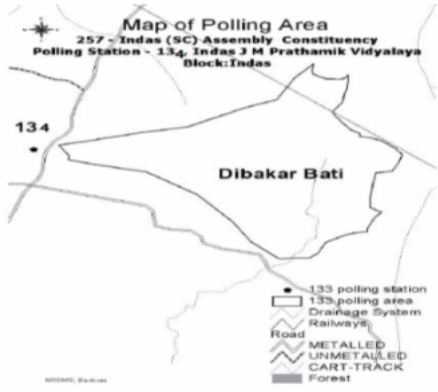

Nazri Naksha