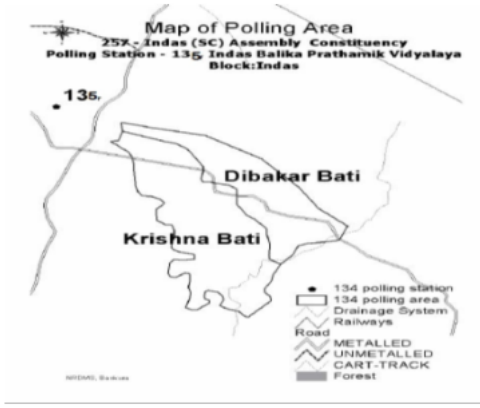

Nazri Naksha