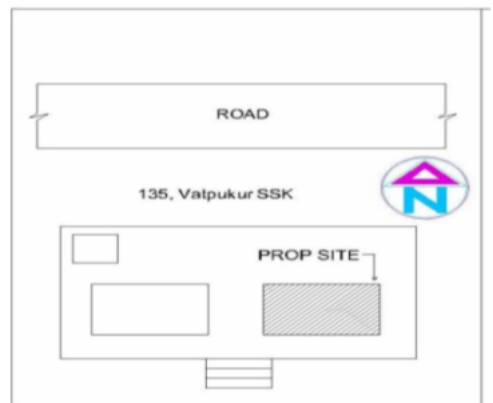

নির্বাচক নিবন্ধন আধিকারিকের স্বাক্ষর

Nazri Naksha

Google Map View

Polling Station Building Front View

Polling Station Front View

Cad View

Key MAP View

বিধানসভা নির্বাচনক্ষেত্রের নং, নাম : 257-ইন্দাস
ভাগ নং, নাম : 1-দিবাকরবাটি (আংশিক), পোঃ-ইন্দাস