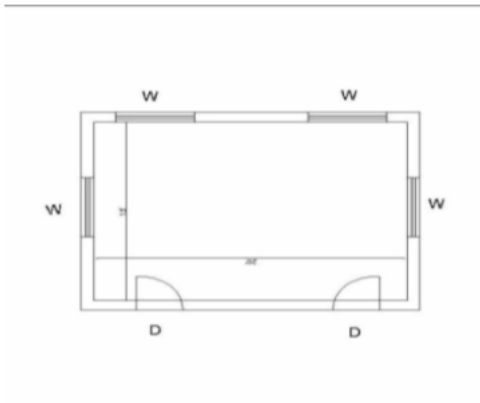

নির্বাচক নিবন্ধন আধিকারিকের স্বাক্ষর

Nazri Naksha

Google Map View

Polling Station Building Front View

Polling Station Front View

Cad View

Key MAP View

বিধানসভা নির্বাচনক্ষেত্রের নং, নাম : 257-ইন্দাস
ভাগ নং, নাম : 1-দিবাকরবাটি (আংশিক), পোঃ-ইন্দাস