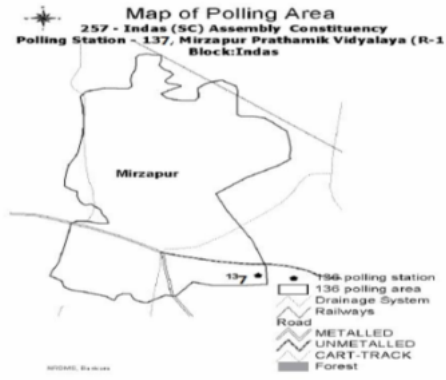

Nazri Naksha