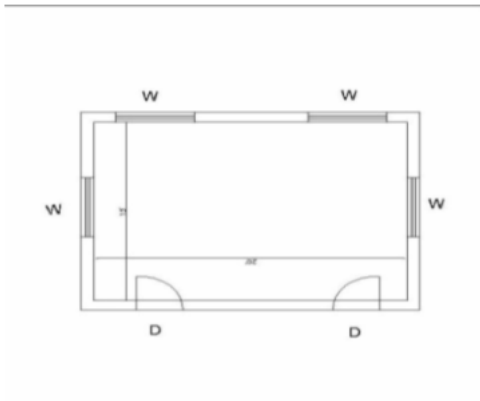

নির্বাচক নিবন্ধন আধিকারিকের স্বাক্ষর

Nazri Naksha

Google Map View

Polling Station Building Front View

Polling Station Front View

Cad View

Key MAP View

1 নাম : যাদবানন্দ হাজরা পিতার নাম: আনন্দ মোহন হাজরা বাড়ির নং : n0014 বয়স : 55 লিঙ্গ : পুরুষ	WSU2303766 ফটো উপলব্ধ	2 নাম : রেখা হাজরা স্বামীর নাম: অচিন্ত্য হাজরা বাড়ির নং : n0014 বয়স : 66 লিঙ্গ : মহিলা	WB/36/255/267139 ফটো উপলব্ধ	3 নাম : অচিন্ত্য হাজরা পিতার নাম: আনন্দ মোহন হাজরা বাড়ির নং : n0014 বয়স : 71 লিঙ্গ : পুরুষ	FWC2353092 ফটো উপলব্ধ
4 নাম : মিঠু হাজরা স্বামীর নাম: মাধবানন্দ হাজরা বাড়ির নং : n0014 বয়স : 57 লিঙ্গ : মহিলা	WSU2058154 ফটো উপলব্ধ	5 নাম : বুদ্ধদেব হাজরা পিতার নাম: অচিন্ত্য কুমার হাজরা বাড়ির নং : n0014 বয়স : 45 লিঙ্গ : পুরুষ	FWC1518554 ফটো উপলব্ধ	6 নাম : প্রতিমা হাজরা স্বামীর নাম: যাদবানন্দ হাজরা বাড়ির নং : n0014 বয়স : 46 লিঙ্গ : মহিলা	FWC2353126 ফটো উপলব্ধ
7 নাম : মৈত্রী হাজরা স্বামীর নাম: বুদ্ধদেব হাজরা বাড়ির নং : n0014 বয়স : 35 লিঙ্গ : মহিলা	WSU1616556 ফটো উপলব্ধ	8 নাম : মৌ ধূয়া স্বামীর নাম: জয়দেব ধূয়া বাড়ির নং : n0014 বয়স : 43 লিঙ্গ : মহিলা	FWC1518752 ফটো উপলব্ধ	9 নাম : মাধবানন্দ হাজরা পিতার নাম: আনন্দ মোহন হাজরা বাড়ির নং : n0014 বয়স : 59 লিঙ্গ : পুরুষ	FWC0554220 ফটো উপলব্ধ
10 নাম : নাবকুমার মন্ডল পিতার নাম: সত্যাকিনকর মন্ডল বাড়ির নং : এন0014 বয়স : 72 লিঙ্গ : পুরুষ	WSU2261733 ফটো উপলব্ধ	11 নাম : অমিতা মন্ডল স্বামীর নাম: নাবকুমার মন্ডল বাড়ির নং : এন0014 বয়স : 67 লিঙ্গ : মহিলা	WSU2261758 ফটো উপলব্ধ	12 নাম : চন্দন হাজরা পিতার নাম: যাদবানন্দ হাজরা বাড়ির নং : এন0014 বয়স : 22 লিঙ্গ : পুরুষ	WSU2291839 ফটো উপলব্ধ
13 নাম : শুভ্রা মুখার্জী অধিকারী স্বামীর নাম: অভি অধিকারী বাড়ির নং : এন0036 বয়স : 25 লিঙ্গ : মহিলা	WSU2292183 ফটো উপলব্ধ	14 নাম : ভবানী প্রসাদ অধিকারী পিতার নাম: কমল অধিকারী বাড়ির নং : n0037 বয়স : 63 লিঙ্গ : পুরুষ	WSU2384618 ফটো উপলব্ধ	15 নাম : রচনা ভট্টাচার্য্য অধিকারী স্বামীর নাম: রাহুল অধিকারী বাড়ির নং : এন0037 বয়স : 25 লিঙ্গ : মহিলা	WSU1991116 ফটো উপলব্ধ
16 নাম : কাজল অধিকারী স্বামীর নাম: বঙ্কিম চন্দ্র অধিকারী বাড়ির নং : n0035 বয়স : 69 লিঙ্গ : মহিলা	WB/36/255/267710 ফটো উপলব্ধ	17 নাম : সুলেখা অধিকারী স্বামীর নাম: অসিত বরণ অধিকারী বাড়ির নং : n0036 বয়স : 54 লিঙ্গ : মহিলা	WB/36/255/267576 ফটো উপলব্ধ	18 নাম : বঙ্কিম চন্দ্র অধিকারী পিতার নাম: বিভূতি ভূষণ অধিকারী বাড়ির নং : n0035 বয়স : 77 লিঙ্গ : পুরুষ	WSU0609222 ফটো উপলব্ধ
19 নাম : পদ্মা অধিকারী পিতার নাম: গোপাল অধিকারী বাড়ির নং : n0038 বয়স : 61 লিঙ্গ : মহিলা	WB/36/255/267701 ফটো উপলব্ধ	20 নাম : মীরা অধিকারী স্বামীর নাম: দিলীপ অধিকারী বাড়ির নং : n0038 বয়স : 77 লিঙ্গ : মহিলা	WSU2397537 ফটো উপলব্ধ	21 নাম : মিঠু অধিকারী স্বামীর নাম: আশিষ অধিকারী বাড়ির নং : n0038 বয়স : 45 লিঙ্গ : মহিলা	FWC2159499 ফটো উপলব্ধ
22 নাম : আশিষ অধিকারী পিতার নাম: সাধন অধিকারী বাড়ির নং : n0038 বয়স : 53 লিঙ্গ : পুরুষ	FWC2159481 ফটো উপলব্ধ	23 নাম : রত্না অধিকারী স্বামীর নাম: ভবানীপ্রসাদ অধিকারী বাড়ির নং : n0037 বয়স : 51 লিঙ্গ : মহিলা	FWC2159507 ফটো উপলব্ধ	24 নাম : রাহুল অধিকারী পিতার নাম: তারাশ্রী অধিকারী বাড়ির নং : n0037 বয়স : 39 লিঙ্গ : পুরুষ	FWC2160562 ফটো উপলব্ধ
25 নাম : কুম্ভা অধিকারী স্বামীর নাম: তারাশ্রী অধিকারী বাড়ির নং : n0037 বয়স : 58 লিঙ্গ : মহিলা	WB/36/255/267332 ফটো উপলব্ধ	26 নাম : তারাশ্রী অধিকারী পিতার নাম: কমল অধিকারী বাড়ির নং : n0037 বয়স : 71 লিঙ্গ : পুরুষ	WB/36/255/267229 ফটো উপলব্ধ	27 নাম : অভি অধিকারী পিতার নাম: অসিত বরণ অধিকারী বাড়ির নং : n0036 বয়স : 33 লিঙ্গ : পুরুষ	WSU1427566 ফটো উপলব্ধ
28 নাম : অসিত বরণ অধিকারী পিতার নাম: কমলা কান্ত অধিকারী বাড়ির নং : n0036 বয়স : 69 লিঙ্গ : পুরুষ	WB/36/255/267285 ফটো উপলব্ধ	29 নাম : সুজাতা অধিকারী স্বামীর নাম: রাসবিহারী অধিকারী বাড়ির নং : n0035 বয়স : 44 লিঙ্গ : মহিলা	FWC1944107 ফটো উপলব্ধ	30 নাম : রাসবিহারী অধিকারী পিতার নাম: বিভূতি অধিকারী বাড়ির নং : n0035 বয়স : 58 লিঙ্গ : পুরুষ	WB/36/255/267807 ফটো উপলব্ধ