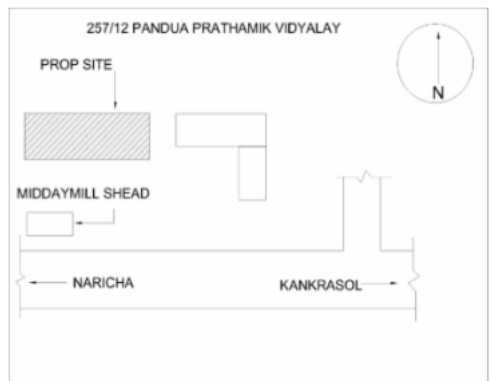

নির্বাচক নিবন্ধন আধিকারিকের স্বাক্ষর

Nazri Naksha

Google Map View

Polling Station Building Front View

Polling Station Front View

Cad View

Key MAP View

1 নাম : রেনুকা বিবি স্বামীর নাম: বাদশা সেখ বাড়ির নং : n0159 বয়স : 59 লিঙ্গ : মহিলা	FWC2332427 ফটো উপলব্ধ	2 নাম : আলিয়া বিবি স্বামীর নাম: রাজেকা সেখ বাড়ির নং : n0125 বয়স : 49 লিঙ্গ : মহিলা	FWC1489632 ফটো উপলব্ধ	3 নাম : মর্জিনা বিবি স্বামীর নাম: আমজাদ খাঁ বাড়ির নং : □□□□ বয়স : 38 লিঙ্গ : মহিলা	WSU1254366 ফটো উপলব্ধ
4 নাম : সাবিনা বিবি স্বামীর নাম: কালু খাঁ বাড়ির নং : n0177 বয়স : 39 লিঙ্গ : মহিলা	WSU1399021 ফটো উপলব্ধ	5 নাম : সাহেব সেখ পিতার নাম: বাদশা সেখ বাড়ির নং : n0159 বয়স : 38 লিঙ্গ : পুরুষ	WSU0044487 ফটো উপলব্ধ	6 নাম : সালেহার বিবি স্বামীর নাম: সাহেব সেখ বাড়ির নং : n0159 বয়স : 27 লিঙ্গ : মহিলা	WSU1867654 ফটো উপলব্ধ
7 নাম : তুলসী রাণী আগাঘন স্বামীর নাম: সুধীর কুমার আগাঘন বাড়ির নং : n0084 বয়স : 73 লিঙ্গ : মহিলা	WSU2322113 ফটো উপলব্ধ	8 নাম : আব্দুল আজিম সেখ পিতার নাম: আব্দুল গাফর বাড়ির নং : হু বয়স : 43 লিঙ্গ : পুরুষ	WSU2008373 ফটো উপলব্ধ	9 নাম : সংকেত কোলে পিতার নাম: তপন কোলে বাড়ির নং : এন0085 বয়স : 21 লিঙ্গ : পুরুষ	WSU2349934 ফটো উপলব্ধ
10 নাম : কৃষ্ণা কোলে স্বামীর নাম: বলরাম কোলে বাড়ির নং : n0085 বয়স : 67 লিঙ্গ : মহিলা	WSU2322204 ফটো উপলব্ধ	11 নাম : তপন কোলে পিতার নাম: বলরাম কোলে বাড়ির নং : n0085 বয়স : 53 লিঙ্গ : পুরুষ	WSU2322196 ফটো উপলব্ধ	12 নাম : কৃষ্ণা কোলে স্বামীর নাম: তপন কোলে বাড়ির নং : n0085 বয়স : 44 লিঙ্গ : মহিলা	FWC2075158 ফটো উপলব্ধ
13 নাম : হাজেরাবিবি খাঁ স্বামীর নাম: সৈয়েম খাঁ বাড়ির নং : n0013 বয়স : 75 লিঙ্গ : মহিলা	WB/36/255/027120 ফটো উপলব্ধ	14 নাম : গুলেনুরবিবি খাঁ স্বামীর নাম: সৈয়েদ খাঁ বাড়ির নং : n0014 বয়স : 51 লিঙ্গ : মহিলা	WB/36/255/027777 ফটো উপলব্ধ	15 নাম : মাঝিয়া বিবি খাঁ স্বামীর নাম: পিরার আলী খাঁ বাড়ির নং : n0015 বয়স : 44 লিঙ্গ : মহিলা	FWC1489608 ফটো উপলব্ধ
16 নাম : জামাল খাঁ পিতার নাম: আনু খাঁ বাড়ির নং : n0017 বয়স : 63 লিঙ্গ : পুরুষ	WB/36/255/027538 ফটো উপলব্ধ	17 নাম : মাজেদাবিবি খাঁ স্বামীর নাম: জামাল খাঁ বাড়ির নং : n0017 বয়স : 58 লিঙ্গ : মহিলা	WB/36/255/027182 ফটো উপলব্ধ	18 নাম : তঞ্চিলা বিবি খাঁ স্বামীর নাম: গেনু খাঁ বাড়ির নং : n0018 বয়স : 63 লিঙ্গ : মহিলা	WB/36/255/027181 ফটো উপলব্ধ
19 নাম : সাইফুল খাঁ পিতার নাম: গেনু খাঁ বাড়ির নং : n0018 বয়স : 38 লিঙ্গ : পুরুষ	FWC2386282 ফটো উপলব্ধ	20 নাম : খালিদা বিবি স্বামীর নাম: সাইফুল খান বাড়ির নং : n0018 বয়স : 32 লিঙ্গ : মহিলা	WSU1467109 ফটো উপলব্ধ	21 নাম : অমরালি খাঁ পিতার নাম: সৈয়েম খাঁ বাড়ির নং : n0013 বয়স : 40 লিঙ্গ : পুরুষ	FWC2386266 ফটো উপলব্ধ
22 নাম : সৈয়েদআলি খাঁ পিতার নাম: সৈয়েম খাঁ বাড়ির নং : n0014 বয়স : 54 লিঙ্গ : পুরুষ	WB/36/255/027811 ফটো উপলব্ধ	23 নাম : সাবিনা খাতুন খাঁ পিতার নাম: জামাল খাঁ বাড়ির নং : n0017 বয়স : 26 লিঙ্গ : মহিলা	WSU1959485 ফটো উপলব্ধ	24 নাম : মেহেদী হোসেন খাঁ পিতার নাম: লিয়াকত আলি খাঁ বাড়ির নং : n0020 বয়স : 27 লিঙ্গ : পুরুষ	WSU1867811 ফটো উপলব্ধ
25 নাম : সাইফুল মন্ডল পিতার নাম: ইসরাইল মন্ডল বাড়ির নং : n0014 বয়স : 29 লিঙ্গ : পুরুষ	WSU1867829 ফটো উপলব্ধ	26 নাম : মমতাজ বেগম স্বামীর নাম: সুমের আলি খাঁ বাড়ির নং : n0014 বয়স : 28 লিঙ্গ : মহিলা	WSU1867845 ফটো উপলব্ধ	27 নাম : তনু বিবি খাঁ স্বামীর নাম: অমরালি খাঁ বাড়ির নং : n0013 বয়স : 26 লিঙ্গ : মহিলা	WSU1959444 ফটো উপলব্ধ
28 নাম : আমজাদ হুসেইন পিতার নাম: মাজহার খাঁ বাড়ির নং : □□□□ বয়স : 43 লিঙ্গ : পুরুষ	WSU1254440 ফটো উপলব্ধ	29 নাম : লালু খাঁ পিতার নাম: গেনু খাঁ বাড়ির নং : n0018 বয়স : 40 লিঙ্গ : পুরুষ	FWC1488543 ফটো উপলব্ধ	30 নাম : রেহেনা বিবি স্বামীর নাম: লালু খাঁ বাড়ির নং : n0018 বয়স : 37 লিঙ্গ : মহিলা	WSU1399054 ফটো উপলব্ধ