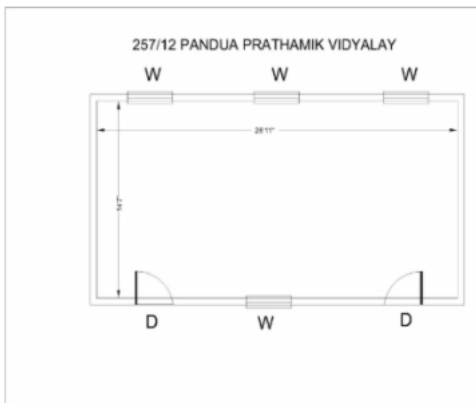

নির্বাচক নিবন্ধন আধিকারিকের স্বাক্ষর

Nazri Naksha

Google Map View

Polling Station Building Front View

Polling Station Front View

Cad View

Key MAP View

1 নাম : রেনুকা বিবি স্বামীর নাম: বাদশা সেখ বাড়ির নং : n0159 বয়স : 59 লিঙ্গ : মহিলা	FWC2332427 ফটো উপলব্ধ	2 নাম : আলিয়া বিবি স্বামীর নাম: রাজেকা সেখ বাড়ির নং : n0125 বয়স : 49 লিঙ্গ : মহিলা	FWC1489632 ফটো উপলব্ধ	3 নাম : মর্জিনা বিবি স্বামীর নাম: আমজাদ খাঁ বাড়ির নং : □□□□ বয়স : 38 লিঙ্গ : মহিলা	WSU1254366 ফটো উপলব্ধ
4 নাম : সাবিনা বিবি স্বামীর নাম: কালু খাঁ বাড়ির নং : n0177 বয়স : 39 লিঙ্গ : মহিলা	WSU1399021 ফটো উপলব্ধ	5 নাম : সাহেব সেখ পিতার নাম: বাদশা সেখ বাড়ির নং : n0159 বয়স : 38 লিঙ্গ : পুরুষ	WSU0044487 ফটো উপলব্ধ	6 নাম : সালেহার বিবি স্বামীর নাম: সাহেব সেখ বাড়ির নং : n0159 বয়স : 27 লিঙ্গ : মহিলা	WSU1867654 ফটো উপলব্ধ
7 নাম : তুলসী রাণী আগাঘন স্বামীর নাম: সুধীর কুমার আগাঘন বাড়ির নং : n0084 বয়স : 73 লিঙ্গ : মহিলা	WSU2322113 ফটো উপলব্ধ	8 নাম : আব্দুল আজিম সেখ পিতার নাম: আব্দুল গাফর বাড়ির নং : হু বয়স : 43 লিঙ্গ : পুরুষ	WSU2008373 ফটো উপলব্ধ	9 নাম : সংকেত কোলে পিতার নাম: তপন কোলে বাড়ির নং : এন0085 বয়স : 21 লিঙ্গ : পুরুষ	WSU2349934 ফটো উপলব্ধ
10 নাম : কৃষ্ণা কোলে স্বামীর নাম: বলরাম কোলে বাড়ির নং : n0085 বয়স : 67 লিঙ্গ : মহিলা	WSU2322204 ফটো উপলব্ধ	11 নাম : তপন কোলে পিতার নাম: বলরাম কোলে বাড়ির নং : n0085 বয়স : 53 লিঙ্গ : পুরুষ	WSU2322196 ফটো উপলব্ধ	12 নাম : কৃষ্ণা কোলে স্বামীর নাম: তপন কোলে বাড়ির নং : n0085 বয়স : 44 লিঙ্গ : মহিলা	FWC2075158 ফটো উপলব্ধ
13 নাম : হাজেরাবিবি খাঁ স্বামীর নাম: সৈয়েম খাঁ বাড়ির নং : n0013 বয়স : 75 লিঙ্গ : মহিলা	WB/36/255/027120 ফটো উপলব্ধ	14 নাম : গুলেনুরবিবি খাঁ স্বামীর নাম: সৈয়েদ খাঁ বাড়ির নং : n0014 বয়স : 51 লিঙ্গ : মহিলা	WB/36/255/027777 ফটো উপলব্ধ	15 নাম : মাঝিয়া বিবি খাঁ স্বামীর নাম: পিরার আলী খাঁ বাড়ির নং : n0015 বয়স : 44 লিঙ্গ : মহিলা	FWC1489608 ফটো উপলব্ধ
16 নাম : জামাল খাঁ পিতার নাম: আনু খাঁ বাড়ির নং : n0017 বয়স : 63 লিঙ্গ : পুরুষ	WB/36/255/027538 ফটো উপলব্ধ	17 নাম : মাজেদাবিবি খাঁ স্বামীর নাম: জামাল খাঁ বাড়ির নং : n0017 বয়স : 58 লিঙ্গ : মহিলা	WB/36/255/027182 ফটো উপলব্ধ	18 নাম : তঞ্চিলা বিবি খাঁ স্বামীর নাম: গেনু খাঁ বাড়ির নং : n0018 বয়স : 63 লিঙ্গ : মহিলা	WB/36/255/027181 ফটো উপলব্ধ
19 নাম : সাইফুল খাঁ পিতার নাম: গেনু খাঁ বাড়ির নং : n0018 বয়স : 38 লিঙ্গ : পুরুষ	FWC2386282 ফটো উপলব্ধ	20 নাম : খালিদা বিবি স্বামীর নাম: সাইফুল খান বাড়ির নং : n0018 বয়স : 32 লিঙ্গ : মহিলা	WSU1467109 ফটো উপলব্ধ	21 নাম : অমরালি খাঁ পিতার নাম: সৈয়েম খাঁ বাড়ির নং : n0013 বয়স : 40 লিঙ্গ : পুরুষ	FWC2386266 ফটো উপলব্ধ
22 নাম : সৈয়েদআলি খাঁ পিতার নাম: সৈয়েম খাঁ বাড়ির নং : n0014 বয়স : 54 লিঙ্গ : পুরুষ	WB/36/255/027811 ফটো উপলব্ধ	23 নাম : সাবিনা খাতুন খাঁ পিতার নাম: জামাল খাঁ বাড়ির নং : n0017 বয়স : 26 লিঙ্গ : মহিলা	WSU1959485 ফটো উপলব্ধ	24 নাম : মেহেদী হোসেন খাঁ পিতার নাম: লিয়াকত আলি খাঁ বাড়ির নং : n0020 বয়স : 27 লিঙ্গ : পুরুষ	WSU1867811 ফটো উপলব্ধ
25 নাম : সাইফুল মন্ডল পিতার নাম: ইসরাইল মন্ডল বাড়ির নং : n0014 বয়স : 29 লিঙ্গ : পুরুষ	WSU1867829 ফটো উপলব্ধ	26 নাম : মমতাজ বেগম স্বামীর নাম: সুমের আলি খাঁ বাড়ির নং : n0014 বয়স : 28 লিঙ্গ : মহিলা	WSU1867845 ফটো উপলব্ধ	27 নাম : তনু বিবি খাঁ স্বামীর নাম: অমরালি খাঁ বাড়ির নং : n0013 বয়স : 26 লিঙ্গ : মহিলা	WSU1959444 ফটো উপলব্ধ
28 নাম : আমজাদ হুসেইন পিতার নাম: মাজহার খাঁ বাড়ির নং : □□□□ বয়স : 43 লিঙ্গ : পুরুষ	WSU1254440 ফটো উপলব্ধ	29 নাম : লালু খাঁ পিতার নাম: গেনু খাঁ বাড়ির নং : n0018 বয়স : 40 লিঙ্গ : পুরুষ	FWC1488543 ফটো উপলব্ধ	30 নাম : রেহেনা বিবি স্বামীর নাম: লালু খাঁ বাড়ির নং : n0018 বয়স : 37 লিঙ্গ : মহিলা	WSU1399054 ফটো উপলব্ধ