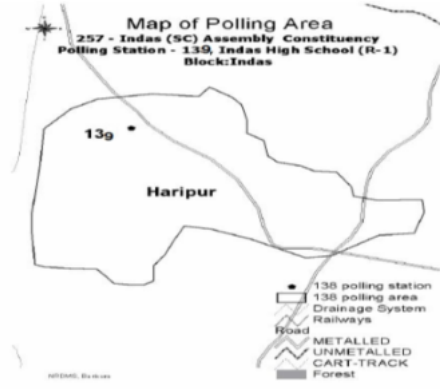

Nazri Naksha