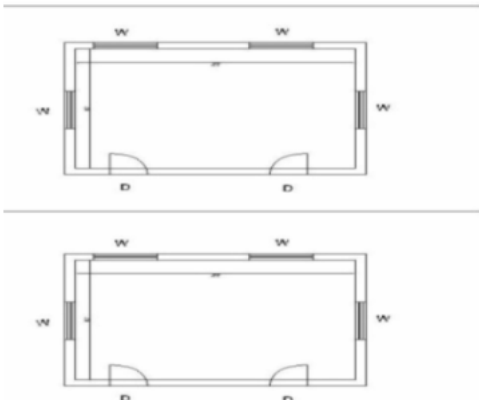

নির্বাচক নিবন্ধন আধিকারিকের স্বাক্ষর

Nazri Naksha

Google Map View

Polling Station Building Front View

Polling Station Front View

Cad View

Key MAP View

বিধানসভা নির্বাচনক্ষেত্রের নং, নাম : 257-ইন্দাস
ভাগ নং, নাম : 1-হরিপুর(আংশিক)