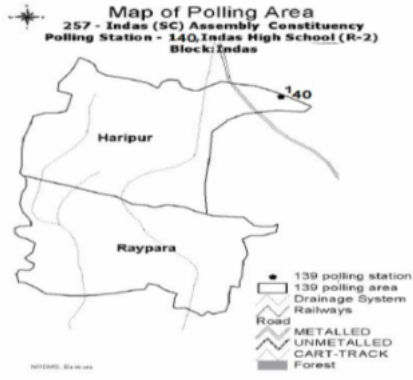

নির্বাচক তালিকা 2026 S25 পশ্চিমবঙ্গ

বিধানসভা নির্বাচনক্ষেত্রের নং, নাম ও সংরক্ষণের স্থিতি : 257 - ইন্দাস (তপশীলি জাতি)		অংশ নং : 141			
বিধানসভা নির্বাচনক্ষেত্রটি যে লোকসভা নির্বাচনক্ষেত্রের / ক্ষেত্রসমূহের অন্তর্ভুক্ত তার নং, নাম ও সংরক্ষণ স্থিতি : 37 - বিষ্ণুপুর (তপশীলি জাতি)					
1. সংশোধনের পূর্ণ বিবরণ					
সংশোধনের বৎসর :	2026	নির্বাচক তালিকার পরিচিতি :			
ভিত্তি তারিখ :	01-01-2026	বিশেষ নিবিড় সংশোধনী ২০২৬-এর চূড়ান্ত ভোটার তালিকা			
সংশোধনের প্রকৃতি :	বিশেষ নিবিড় সংশোধনী 2026				
প্রকাশনার তারিখ :	28-02-2026				
2. অংশ ও নির্বাচনী এলাকার পূর্ণ বিবরণ :					
অংশের ভাগ নং ও নাম :					
1-হরিপুর(আংশিক)					
2-রায়পাড়া, পোঃ-ইন্দাস					
		প্রধান শহর/গ্রাম	: হরিপুর		
		ওয়ার্ড	:		
		থানা	: ইন্দাস		
		গ্রাম পঞ্চগায়েত	: ইন্দাস - 1		
		ব্লক	: ইন্দাস		
		মহকুমা	: বিষ্ণুপুর		
		জেলা	: বাঁকুড়া		
		পিন	: 722205		
3. ভোট গ্রহন কেন্দ্রের পূর্ণ বিবরণ :					
ভোট গ্রহন কেন্দ্রের নং, নাম :		ভোট গ্রহন কেন্দ্রের শ্রেণী :		গ্রামীণ	
141 - ইন্দাস উচ্চ বিদ্যালয়		এই অংশে সহায়ক ভোটগ্রহন কেন্দ্রের সংখ্যা		0	
ভোট গ্রহন কেন্দ্রের ঠিকানা :		:			
ইন্দাস উচ্চ বিদ্যালয়, রুম-2, হরিপুর					
4. নির্বাচকের সংখ্যা :					
প্রথম ক্রমিক নং	শেষ ক্রমিক নং	মোট সংখ্যা			
		পুরুষ	মহিলা	তৃতীয় লিঙ্গ	মোট
1	1016	501	512	0	1013

নির্বাচক নিবন্ধন আধিকারিকের স্বাক্ষর

Nazri Naksha

Google Map View

Polling Station Building Front View

Polling Station Front View

Cad View

Key MAP View

বিধানসভা নির্বাচনক্ষেত্রের নং, নাম : 257-ইন্দাস
ভাগ নং, নাম : 1-হরিপুর(আংশিক)