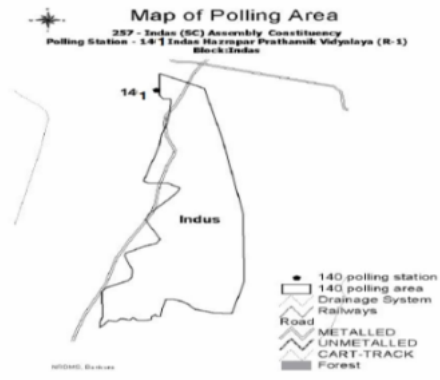

নির্বাচক নিবন্ধন আধিকারিকের স্বাক্ষর

Nazri Naksha

Google Map View

Polling Station Building Front View

Polling Station Front View

Cad View

Key MAP View

বিধানসভা নির্বাচনক্ষেত্রের নং, নাম : 257-ইন্দাস  
ভাগ নং, নাম : 1-ইন্দাস(আংশিক)