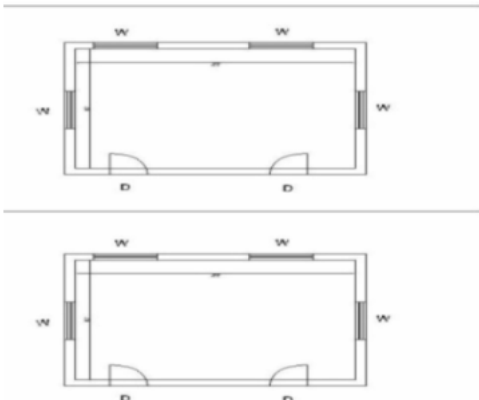

নির্বাচক নিবন্ধন আধিকারিকের স্বাক্ষর

Nazri Naksha

Google Map View

Polling Station Building Front View

Polling Station Front View

Cad View

Key MAP View

বিধানসভা নির্বাচনক্ষেত্রের নং, নাম : 257-ইন্দাস  
ভাগ নং, নাম : 1-ইন্দাস(আংশিক)