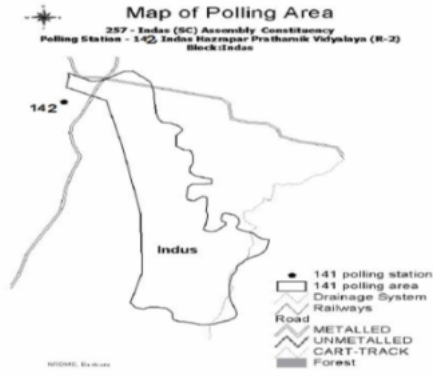

Nazri Naksha