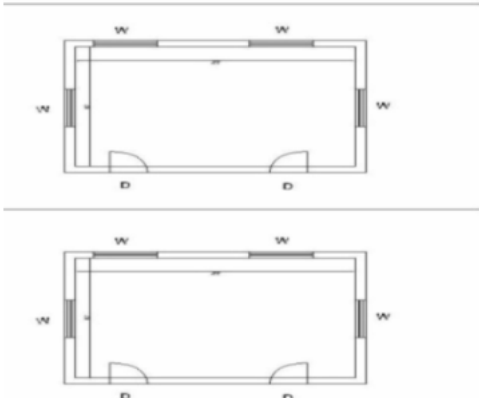

নির্বাচক নিবন্ধন আধিকারিকের স্বাক্ষর

Nazri Naksha

Google Map View

Polling Station Building Front View

Polling Station Front View

Cad View

Key MAP View

বিধানসভা নির্বাচনক্ষেত্রের নং, নাম : 257-ইন্দাস
ভাগ নং, নাম : 1-ইন্দাস(আংশিক)