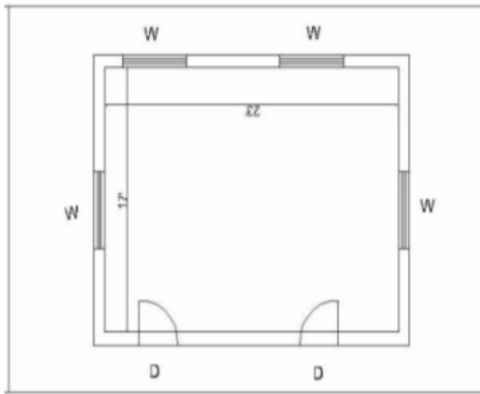

নির্বাচক নিবন্ধন আধিকারিকের স্বাক্ষর

Nazri Naksha

Google Map View

Polling Station Building Front View

Polling Station Front View

Cad View

Key MAP View

1 নাম : সূতপা কুণ্ডু দাস স্বামীর নাম: রবি দাস বাড়ির নং : এন0131 বয়স : 32 লিঙ্গ : মহিলা	WSU2152023 ফটো উপলব্ধ	2 নাম : শুরা খাঁড়া স্বামীর নাম: রাজকমল খাঁড়া বাড়ির নং : এন0174 বয়স : 24 লিঙ্গ : মহিলা	WSU2152353 ফটো উপলব্ধ	3 নাম : বুমা খাঁড়া স্বামীর নাম: তারু মেটে বাড়ির নং : n0001 বয়স : 36 লিঙ্গ : মহিলা	WSU1269307 ফটো উপলব্ধ
4 নাম : ধর্ম খাঁড়া পিতার নাম: গগন খাঁড়া বাড়ির নং : n0001 বয়স : 53 লিঙ্গ : পুরুষ	WSU1269257 ফটো উপলব্ধ	5 নাম : বানী খাঁড়া স্বামীর নাম: ধর্ম খাঁড়া বাড়ির নং : N0001 বয়স : 36 লিঙ্গ : মহিলা	WSU1845759 ফটো উপলব্ধ	6 নাম : মমতা খাঁড়া স্বামীর নাম: সুমন খাঁড়া বাড়ির নং : এন0174 বয়স : 26 লিঙ্গ : মহিলা	WSU2152403 ফটো উপলব্ধ
7 নাম : ঋতু খাঁড়া পিতার নাম: সুশীল খাঁড়া বাড়ির নং : এন0001 বয়স : 23 লিঙ্গ : মহিলা	YAJ2151280 ফটো উপলব্ধ	8 নাম : গগন খাঁড়া পিতার নাম: সতীশ খাঁড়া বাড়ির নং : n0001 বয়স : 74 লিঙ্গ : পুরুষ	FWC1255413 ফটো উপলব্ধ	9 নাম : পদ্মা গরাং স্বামীর নাম: দেবশীষ গরাং বাড়ির নং : n0049 বয়স : 39 লিঙ্গ : মহিলা	FWC2293769 ফটো উপলব্ধ
10 নাম : দেবশীষ গরাং পিতার নাম: কানাই গরাং বাড়ির নং : n0049 বয়স : 48 লিঙ্গ : পুরুষ	FWC1253921 ফটো উপলব্ধ	11 নাম : রিঙ্কু খাঁড়া স্বামীর নাম: উদয় খাঁড়া বাড়ির নং : n0049 বয়স : 33 লিঙ্গ : মহিলা	WSU1517598 ফটো উপলব্ধ	12 নাম : উদয় খাঁড়া পিতার নাম: পবন খাঁড়া বাড়ির নং : n0049 বয়স : 40 লিঙ্গ : পুরুষ	WSU1372341 ফটো উপলব্ধ
13 নাম : বন্দনা খাঁড়া স্বামীর নাম: পবন খাঁড়া বাড়ির নং : n0049 বয়স : 57 লিঙ্গ : মহিলা	WB/36/255/276426 ফটো উপলব্ধ	14 নাম : পিরু হাজরা স্বামীর নাম: কালো হাজরা বাড়ির নং : n0001 বয়স : 53 লিঙ্গ : মহিলা	WB/36/255/276635 ফটো উপলব্ধ	15 নাম : তারু খাঁড়া পিতার নাম: গগন খাঁড়া বাড়ির নং : n0001 বয়স : 47 লিঙ্গ : পুরুষ	FWC1945419 ফটো উপলব্ধ
16 নাম : লক্ষী খাঁড়া স্বামীর নাম: গগন খাঁড়া বাড়ির নং : n0001 বয়স : 64 লিঙ্গ : মহিলা	WB/36/255/276544 ফটো উপলব্ধ	17 নাম : পবন খাঁড়া পিতার নাম: সতীশ খাঁড়া বাড়ির নং : n0049 বয়স : 64 লিঙ্গ : পুরুষ	WB/36/255/276209 ফটো উপলব্ধ	18 নাম : অজিত গরাং পিতার নাম: পরেশ গরাং বাড়ির নং : n0075 বয়স : 67 লিঙ্গ : পুরুষ	WB/36/255/276570 ফটো উপলব্ধ
19 নাম : শ্যামলী গরাং স্বামীর নাম: অজিত গরাং বাড়ির নং : n0075 বয়স : 56 লিঙ্গ : মহিলা	FWC2353829 ফটো উপলব্ধ	20 নাম : গীতা গরাং স্বামীর নাম: সুবল গরাং বাড়ির নং : n0052 বয়স : 70 লিঙ্গ : মহিলা	WB/36/255/276647 ফটো উপলব্ধ	21 নাম : তপন গরাং পিতার নাম: খগেন গরাং বাড়ির নং : n0045 বয়স : 49 লিঙ্গ : পুরুষ	FWC2353860 ফটো উপলব্ধ
22 নাম : রেখা গরাং স্বামীর নাম: খগেন গরাং বাড়ির নং : n0045 বয়স : 66 লিঙ্গ : মহিলা	WB/36/255/276125 ফটো উপলব্ধ	23 নাম : নোটন গরাং পিতার নাম: উত্তম গরাং বাড়ির নং : n0051 বয়স : 31 লিঙ্গ : পুরুষ	WSU1517473 ফটো উপলব্ধ	24 নাম : রঞ্জন গরাং পিতার নাম: উত্তম গরাং বাড়ির নং : n0051 বয়স : 34 লিঙ্গ : পুরুষ	WSU1429273 ফটো উপলব্ধ
25 নাম : ছায়া গরাং স্বামীর নাম: উত্তম গরাং বাড়ির নং : n0051 বয়স : 51 লিঙ্গ : মহিলা	FWC2353845 ফটো উপলব্ধ	26 নাম : উত্তম গরাং পিতার নাম: কানাই গরাং বাড়ির নং : n0051 বয়স : 59 লিঙ্গ : পুরুষ	WB/36/255/276431 ফটো উপলব্ধ	27 নাম : কাঞ্চন গরাং পিতার নাম: খগেন গরাং বাড়ির নং : n0045 বয়স : 39 লিঙ্গ : পুরুষ	WSU1269281 ফটো উপলব্ধ
28 নাম : সুমিত্রা সাঁতরা স্বামীর নাম: মানিক সাঁতরা বাড়ির নং : n0075 বয়স : 41 লিঙ্গ : মহিলা	FWC2163640 ফটো উপলব্ধ	29 নাম : মানিক খাঁড়া পিতার নাম: মিতুন খাঁড়া বাড়ির নং : n0075 বয়স : 42 লিঙ্গ : পুরুষ	FWC2163632 ফটো উপলব্ধ	30 নাম : গৌরী গরাং স্বামীর নাম: ষষ্ঠি গরাং বাড়ির নং : n0038 বয়স : 61 লিঙ্গ : মহিলা	WB/36/255/276069 ফটো উপলব্ধ