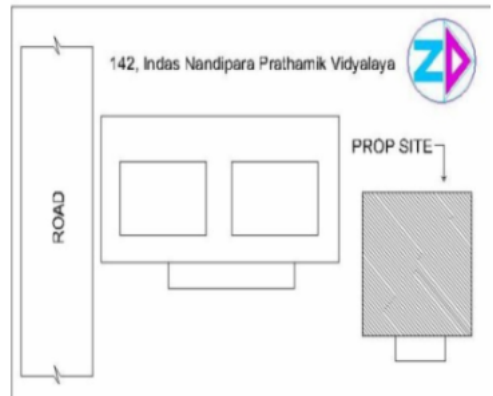

নির্বাচক নিবন্ধন আধিকারিকের স্বাক্ষর

Nazri Naksha

Google Map View

Polling Station Building Front View

Polling Station Front View

Cad View

Key MAP View

1 নাম : সূতপা কুণ্ডু দাস স্বামীর নাম: রবি দাস বাড়ির নং : এন0131 বয়স : 32 লিঙ্গ : মহিলা	WSU2152023 ফটো উপলব্ধ	2 নাম : শুরা খাঁড়া স্বামীর নাম: রাজকমল খাঁড়া বাড়ির নং : এন0174 বয়স : 24 লিঙ্গ : মহিলা	WSU2152353 ফটো উপলব্ধ	3 নাম : বুমা খাঁড়া স্বামীর নাম: তারু মেটে বাড়ির নং : n0001 বয়স : 36 লিঙ্গ : মহিলা	WSU1269307 ফটো উপলব্ধ
4 নাম : ধর্ম খাঁড়া পিতার নাম: গগন খাঁড়া বাড়ির নং : n0001 বয়স : 53 লিঙ্গ : পুরুষ	WSU1269257 ফটো উপলব্ধ	5 নাম : বানী খাঁড়া স্বামীর নাম: ধর্ম খাঁড়া বাড়ির নং : N0001 বয়স : 36 লিঙ্গ : মহিলা	WSU1845759 ফটো উপলব্ধ	6 নাম : মমতা খাঁড়া স্বামীর নাম: সুমন খাঁড়া বাড়ির নং : এন0174 বয়স : 26 লিঙ্গ : মহিলা	WSU2152403 ফটো উপলব্ধ
7 নাম : ঋতু খাঁড়া পিতার নাম: সুশীল খাঁড়া বাড়ির নং : এন0001 বয়স : 23 লিঙ্গ : মহিলা	YAJ2151280 ফটো উপলব্ধ	8 নাম : গগন খাঁড়া পিতার নাম: সতীশ খাঁড়া বাড়ির নং : n0001 বয়স : 74 লিঙ্গ : পুরুষ	FWC1255413 ফটো উপলব্ধ	9 নাম : পদ্মা গরাং স্বামীর নাম: দেবশীষ গরাং বাড়ির নং : n0049 বয়স : 39 লিঙ্গ : মহিলা	FWC2293769 ফটো উপলব্ধ
10 নাম : দেবশীষ গরাং পিতার নাম: কানাই গরাং বাড়ির নং : n0049 বয়স : 48 লিঙ্গ : পুরুষ	FWC1253921 ফটো উপলব্ধ	11 নাম : রিঙ্কু খাঁড়া স্বামীর নাম: উদয় খাঁড়া বাড়ির নং : n0049 বয়স : 33 লিঙ্গ : মহিলা	WSU1517598 ফটো উপলব্ধ	12 নাম : উদয় খাঁড়া পিতার নাম: পবন খাঁড়া বাড়ির নং : n0049 বয়স : 40 লিঙ্গ : পুরুষ	WSU1372341 ফটো উপলব্ধ
13 নাম : বন্দনা খাঁড়া স্বামীর নাম: পবন খাঁড়া বাড়ির নং : n0049 বয়স : 57 লিঙ্গ : মহিলা	WB/36/255/276426 ফটো উপলব্ধ	14 নাম : পিরু হাজরা স্বামীর নাম: কালো হাজরা বাড়ির নং : n0001 বয়স : 53 লিঙ্গ : মহিলা	WB/36/255/276635 ফটো উপলব্ধ	15 নাম : তারু খাঁড়া পিতার নাম: গগন খাঁড়া বাড়ির নং : n0001 বয়স : 47 লিঙ্গ : পুরুষ	FWC1945419 ফটো উপলব্ধ
16 নাম : লক্ষী খাঁড়া স্বামীর নাম: গগন খাঁড়া বাড়ির নং : n0001 বয়স : 64 লিঙ্গ : মহিলা	WB/36/255/276544 ফটো উপলব্ধ	17 নাম : পবন খাঁড়া পিতার নাম: সতীশ খাঁড়া বাড়ির নং : n0049 বয়স : 64 লিঙ্গ : পুরুষ	WB/36/255/276209 ফটো উপলব্ধ	18 নাম : অজিত গরাং পিতার নাম: পরেশ গরাং বাড়ির নং : n0075 বয়স : 67 লিঙ্গ : পুরুষ	WB/36/255/276570 ফটো উপলব্ধ
19 নাম : শ্যামলী গরাং স্বামীর নাম: অজিত গরাং বাড়ির নং : n0075 বয়স : 56 লিঙ্গ : মহিলা	FWC2353829 ফটো উপলব্ধ	20 নাম : গীতা গরাং স্বামীর নাম: সুবল গরাং বাড়ির নং : n0052 বয়স : 70 লিঙ্গ : মহিলা	WB/36/255/276647 ফটো উপলব্ধ	21 নাম : তপন গরাং পিতার নাম: খগেন গরাং বাড়ির নং : n0045 বয়স : 49 লিঙ্গ : পুরুষ	FWC2353860 ফটো উপলব্ধ
22 নাম : রেখা গরাং স্বামীর নাম: খগেন গরাং বাড়ির নং : n0045 বয়স : 66 লিঙ্গ : মহিলা	WB/36/255/276125 ফটো উপলব্ধ	23 নাম : নোটন গরাং পিতার নাম: উত্তম গরাং বাড়ির নং : n0051 বয়স : 31 লিঙ্গ : পুরুষ	WSU1517473 ফটো উপলব্ধ	24 নাম : রঞ্জন গরাং পিতার নাম: উত্তম গরাং বাড়ির নং : n0051 বয়স : 34 লিঙ্গ : পুরুষ	WSU1429273 ফটো উপলব্ধ
25 নাম : ছায়া গরাং স্বামীর নাম: উত্তম গরাং বাড়ির নং : n0051 বয়স : 51 লিঙ্গ : মহিলা	FWC2353845 ফটো উপলব্ধ	26 নাম : উত্তম গরাং পিতার নাম: কানাই গরাং বাড়ির নং : n0051 বয়স : 59 লিঙ্গ : পুরুষ	WB/36/255/276431 ফটো উপলব্ধ	27 নাম : কাঞ্চন গরাং পিতার নাম: খগেন গরাং বাড়ির নং : n0045 বয়স : 39 লিঙ্গ : পুরুষ	WSU1269281 ফটো উপলব্ধ
28 নাম : সুমিত্রা সাঁতরা স্বামীর নাম: মানিক সাঁতরা বাড়ির নং : n0075 বয়স : 41 লিঙ্গ : মহিলা	FWC2163640 ফটো উপলব্ধ	29 নাম : মানিক খাঁড়া পিতার নাম: মিতুন খাঁড়া বাড়ির নং : n0075 বয়স : 42 লিঙ্গ : পুরুষ	FWC2163632 ফটো উপলব্ধ	30 নাম : গৌরী গরাং স্বামীর নাম: ষষ্ঠি গরাং বাড়ির নং : n0038 বয়স : 61 লিঙ্গ : মহিলা	WB/36/255/276069 ফটো উপলব্ধ