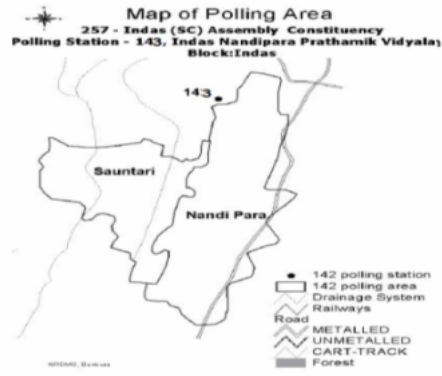

Nazri Naksha