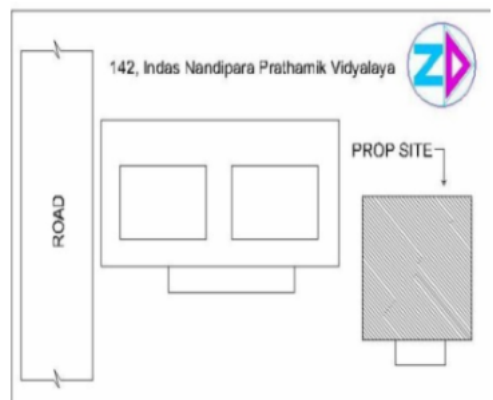

নির্বাচক নিবন্ধন আধিকারিকের স্বাক্ষর

Nazri Naksha

Google Map View

Polling Station Building Front View

Polling Station Front View

Cad View

Key MAP View

বিধানসভা নির্বাচনক্ষেত্রের নং, নাম : 257-ইন্দাস
ভাগ নং, নাম : 1-জিনকরা, পোঃ-রাজখামার