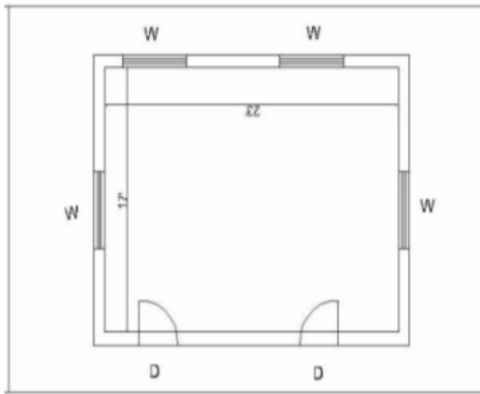

নির্বাচক নিবন্ধন আধিকারিকের স্বাক্ষর

Nazri Naksha

Google Map View

Polling Station Building Front View

Polling Station Front View

Cad View

Key MAP View

বিধানসভা নির্বাচনক্ষেত্রের নং, নাম : 257-ইন্দাস
ভাগ নং, নাম : 1-জিনকরা, পোঃ-রাজখামার