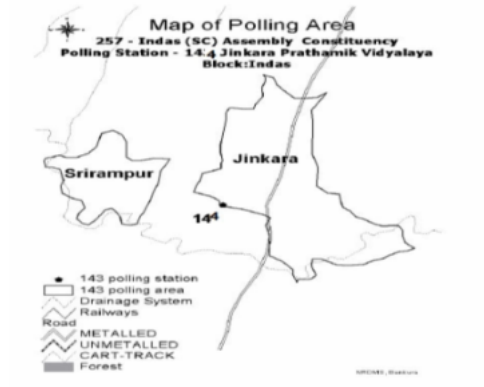

Nazri Naksha