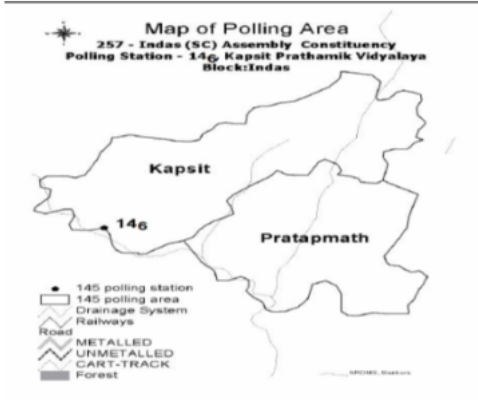

Nazri Naksha