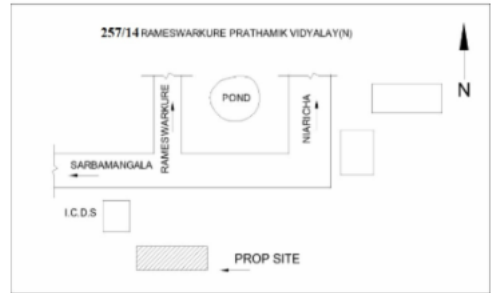

নির্বাচক নিবন্ধন আধিকারিকের স্বাক্ষর

Nazri Naksha

Google Map View

Polling Station Building Front View

Polling Station Front View

Cad View

Key MAP View

1 নাম : গীতা বাগদী স্বামীর নাম: নিরঞ্জন বাগদী বাড়ির নং : n0112 বয়স : 53 লিঙ্গ : মহিলা	WSU2266781 ফটো উপলব্ধ	2 নাম : মীরা কারক স্বামীর নাম: মধুসূদন কারক বাড়ির নং : n0065 বয়স : 53 লিঙ্গ : মহিলা	WSU2394963 ফটো উপলব্ধ	3 নাম : মধুসূদন কারক পিতার নাম: ফেলু কারক বাড়ির নং : n0065 বয়স : 61 লিঙ্গ : পুরুষ	WSU2394955 ফটো উপলব্ধ
4 নাম : রানী কিস্কু স্বামীর নাম: মহন্ত কিস্কু বাড়ির নং : n0041 বয়স : 45 লিঙ্গ : মহিলা	FWC1489152 ফটো উপলব্ধ	5 নাম : বিরু কিস্কু পিতার নাম: মহাদেব কিস্কু বাড়ির নং : n0041 বয়স : 38 লিঙ্গ : পুরুষ	WSU0052225 ফটো উপলব্ধ	6 নাম : মহন্ত কিস্কু পিতার নাম: মহাদেব কিস্কু বাড়ির নং : n0041 বয়স : 53 লিঙ্গ : পুরুষ	WB/36/255/030093 ফটো উপলব্ধ
7 নাম : শ্যামাপদ কিস্কু পিতার নাম: মহাদেব কিস্কু বাড়ির নং : n0041 বয়স : 28 লিঙ্গ : পুরুষ	WSU1748953 ফটো উপলব্ধ	8 নাম : অলোকা কিস্কু স্বামীর নাম: বিরু কিস্কু বাড়ির নং : n0041 বয়স : 30 লিঙ্গ : মহিলা	WSU1748979 ফটো উপলব্ধ	9 নাম : রঞ্জিত কিস্কু পিতার নাম: মহাদেব কিস্কু বাড়ির নং : n0041 বয়স : 26 লিঙ্গ : পুরুষ	WSU1968734 ফটো উপলব্ধ
10 নাম : চাঁদমনি কিস্কু স্বামীর নাম: শ্যামাপদ কিস্কু বাড়ির নং : এন0041 বয়স : 29 লিঙ্গ : মহিলা	YYS1784537 ফটো উপলব্ধ	11 নাম : অখিল কুমার কোটাল পিতার নাম: পূর্ণিমা কোটাল বাড়ির নং : n0125 বয়স : 50 লিঙ্গ : পুরুষ	FWC1489400 ফটো উপলব্ধ	12 নাম : মামন কোটাল পিতার নাম: নিতাই কোটাল বাড়ির নং : n0125 বয়স : 28 লিঙ্গ : মহিলা	WSU1749043 ফটো উপলব্ধ
13 নাম : উজ্জ্বলা কোটাল স্বামীর নাম: নিখিল কোটাল বাড়ির নং : এন0125 বয়স : 37 লিঙ্গ : মহিলা	FWC2429421 ফটো উপলব্ধ	14 নাম : নিখিল কোটাল পিতার নাম: পূর্ণিমা কোটাল বাড়ির নং : এন0125 বয়স : 52 লিঙ্গ : পুরুষ	FWC1489087 ফটো উপলব্ধ	15 নাম : অনিমা কোটাল স্বামীর নাম: নিতাইচন্দ্র কোটাল বাড়ির নং : n0125 বয়স : 47 লিঙ্গ : মহিলা	FWC1488865 ফটো উপলব্ধ
16 নাম : নিতাই কোটাল পিতার নাম: পূর্ণিমা কোটাল বাড়ির নং : n0125 বয়স : 62 লিঙ্গ : পুরুষ	WSU2395150 ফটো উপলব্ধ	17 নাম : বন্দনা কোটাল স্বামীর নাম: অখিল কুমার কোটাল বাড়ির নং : n0125 বয়স : 31 লিঙ্গ : মহিলা	WSU1467372 ফটো উপলব্ধ	18 নাম : সুমন কোটাল পিতার নাম: নিতাই কোটাল বাড়ির নং : এন0125 বয়স : 25 লিঙ্গ : পুরুষ	WSU2008423 ফটো উপলব্ধ
19 নাম : লতিকা গুঁই স্বামীর নাম: ধনপতি গুঁই বাড়ির নং : n0080 বয়স : 42 লিঙ্গ : মহিলা	FWC1861905 ফটো উপলব্ধ	20 নাম : প্রসেনজিত গোস্বামী পিতার নাম: মৃত্যুঞ্জয় গোস্বামী বাড়ির নং : n0080 বয়স : 43 লিঙ্গ : পুরুষ	FWC1521129 ফটো উপলব্ধ	21 নাম : বাবু গুঁই পিতার নাম: প্রদীপ গুঁই বাড়ির নং : n0080 বয়স : 36 লিঙ্গ : পুরুষ	WSU0052688 ফটো উপলব্ধ
22 নাম : প্রদীপ গুঁই পিতার নাম: প্রহ্লাদ গুঁই বাড়ির নং : n0080 বয়স : 59 লিঙ্গ : পুরুষ	WB/36/255/030816 ফটো উপলব্ধ	23 নাম : নিরঞ্জন গুঁই পিতার নাম: বংশী গুঁই বাড়ির নং : n0080 বয়স : 37 লিঙ্গ : পুরুষ	WSU0052696 ফটো উপলব্ধ	24 নাম : অমিতা গুঁই স্বামীর নাম: সঞ্জয় গুঁই বাড়ির নং : n0079 বয়স : 34 লিঙ্গ : মহিলা	WSU1675156 ফটো উপলব্ধ
25 নাম : পম্পা গুঁই স্বামীর নাম: বাদল চন্দ্র গুঁই বাড়ির নং : n0079 বয়স : 38 লিঙ্গ : মহিলা	WSU1675099 ফটো উপলব্ধ	26 নাম : ধনপতি গুঁই পিতার নাম: বংশী গুঁই বাড়ির নং : n0079 বয়স : 46 লিঙ্গ : পুরুষ	FWC1488592 ফটো উপলব্ধ	27 নাম : সঞ্জয় গুঁই পিতার নাম: শিবপ্রসাদ গুঁই বাড়ির নং : n0079 বয়স : 42 লিঙ্গ : পুরুষ	FWC1861913 ফটো উপলব্ধ
28 নাম : তুলসীরানী গুঁই স্বামীর নাম: শিবপ্রসাদ গুঁই বাড়ির নং : n0079 বয়স : 61 লিঙ্গ : মহিলা	WB/36/255/030630 ফটো উপলব্ধ	29 নাম : উমারানী গুঁই স্বামীর নাম: বংশী গুঁই বাড়ির নং : n0079 বয়স : 63 লিঙ্গ : মহিলা	WB/36/255/030623 ফটো উপলব্ধ	30 নাম : মানসী গুঁই স্বামীর নাম: সন্তু গুঁই বাড়ির নং : n0078 বয়স : 33 লিঙ্গ : মহিলা	WSU1568815 ফটো উপলব্ধ