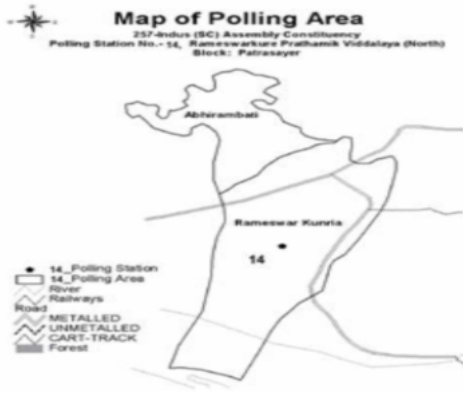

Nazri Naksha