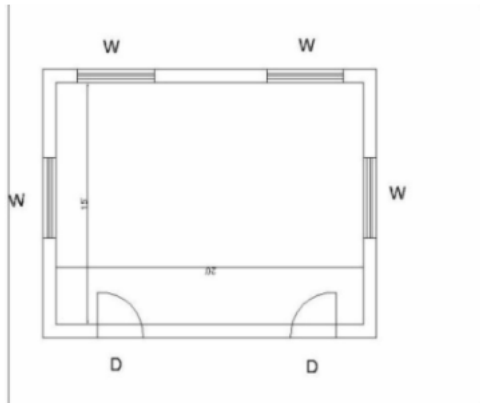

নির্বাচক নিবন্ধন আধিকারিকের স্বাক্ষর

Nazri Naksha

Google Map View

Polling Station Building Front View

Polling Station Front View

Cad View

Key MAP View

বিধানসভা নির্বাচনক্ষেত্রের নং, নাম : 257-ইন্দাস  
ভাগ নং, নাম : 1-চারিগ্রাম(আংশিক)পশ্চিমপাড়া, পোঃ-চারিগ্রাম