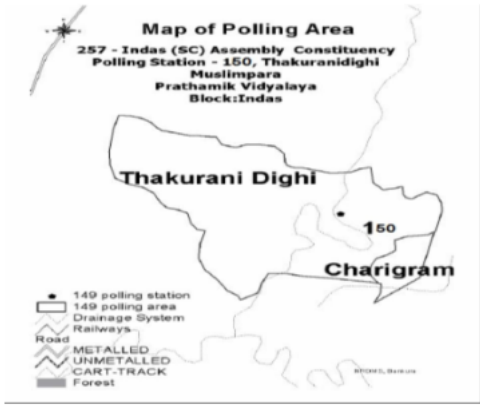

## নির্বাচক তালিকা 2026 S25 পশ্চিমবঙ্গ

বিধানসভা নির্বাচনক্ষেত্রের নং, নাম ও সংরক্ষণের স্থিতি : 257 - ইন্দাস (তপশীলি জাতি)		অংশ নং : 151			
বিধানসভা নির্বাচনক্ষেত্রটি যে লোকসভা নির্বাচনক্ষেত্রের / ক্ষেত্রসমূহের অন্তর্ভুক্ত তার নং, নাম ও সংরক্ষণ স্থিতি : 37 - বিষ্ণুপুর (তপশীলি জাতি)					
1. সংশোধনের পূর্ণ বিবরণ					
সংশোধনের বৎসর :	2026	নির্বাচক তালিকার পরিচিতি :			
ভিত্তি তারিখ :	01-01-2026	বিশেষ নিবিড় সংশোধনী ২০২৬-এর চূড়ান্ত ভোটার তালিকা			
সংশোধনের প্রকৃতি :	বিশেষ নিবিড় সংশোধনী 2026				
প্রকাশনার তারিখ :	28-02-2026				
2. অংশ ও নির্বাচনী এলাকার পূর্ণ বিবরণ :					
অংশের ভাগ নং ও নাম :					
1-চারিগ্রাম(আংশিক)পশ্চিমপাড়া, পোঃ-চারিগ্রাম		প্রধান শহর/গ্রাম : চারিগ্রাম			
2-ঠাকুরানী দিঘী, পোঃ-চারিগ্রাম		ওয়ার্ড : :			
3-ধর্মপুর, পোঃ-চারিগ্রাম		থানা : ইন্দাস			
		গ্রাম পঞ্চায়েত : সাহসপুর			
		ব্লক : ইন্দাস			
		মহকুমা : বিষ্ণুপুর			
		জেলা : বাঁকুড়া			
		পিন : 722205			
3. ভোট গ্রহন কেন্দ্রের পূর্ণ বিবরণ :					
ভোট গ্রহন কেন্দ্রের নং, নাম :		ভোট গ্রহন কেন্দ্রের শ্রেণী :		গ্রামীণ	
151 - ঠাকুরানীদিঘী মুসলিমপাড়া প্রাঃ বিদ্যালয় .		এই অংশে সহায়ক ভোটগ্রহন কেন্দ্রের সংখ্যা :		0	
ভোট গ্রহন কেন্দ্রের ঠিকানা :					
ঠাকুরানীদিঘী মুসলিমপাড়া প্রাঃ বিদ্যালয় ., রুম-1, ঠাকুরানীদিঘী					
4. নির্বাচকের সংখ্যা :					
প্রথম ক্রমিক নং	শেষ ক্রমিক নং	মোট সংখ্যা			
		পুরুষ	মহিলা	তৃতীয় লিঙ্গ	মোট
1	984	494	490	0	984

নির্বাচক নিবন্ধন আধিকারিকের স্বাক্ষর

Nazri Naksha

Google Map View

Polling Station Building Front View

Polling Station Front View

Cad View

Key MAP View

বিধানসভা নির্বাচনক্ষেত্রের নং, নাম : 257-ইন্দাস  
ভাগ নং, নাম : 1-চারিগ্রাম(আংশিক)পশ্চিমপাড়া, পোঃ-চারিগ্রাম