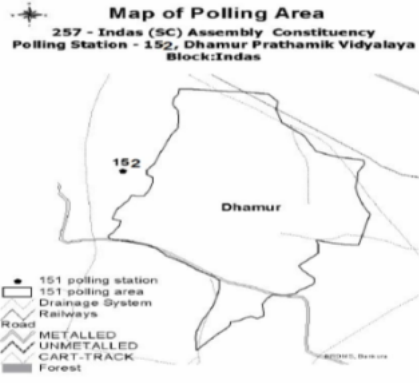

Nazri Naksha