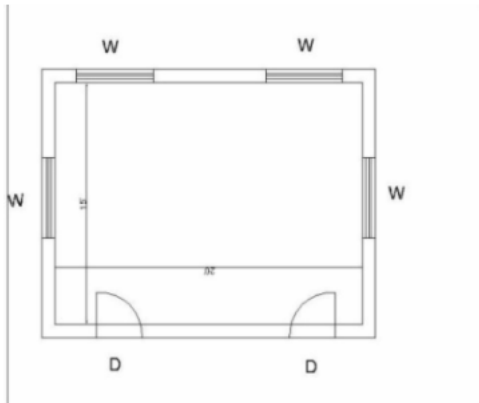

নির্বাচক নিবন্ধন আধিকারিকের স্বাক্ষর

Nazri Naksha

Google Map View

Polling Station Building Front View

Polling Station Front View

Cad View

Key MAP View

1 নাম : নীলিমা বাপ্দী স্বামীর নাম: সুদীপ বাপ্দী বাড়ির নং : n0245 বয়স : 31 লিঙ্গ : মহিলা	WSU1603299 ফটো উপলব্ধ	2 নাম : সুশান্ত কুমার ঘোষ পিতার নাম: সাধন মোহন ঘোষ বাড়ির নং : n0034 বয়স : 52 লিঙ্গ : পুরুষ	WSU2064657 ফটো উপলব্ধ	3 নাম : আশীষ ঘোষ পিতার নাম: নেপাল ঘোষ বাড়ির নং : N0036 বয়স : 24 লিঙ্গ : পুরুষ	WSU2132991 ফটো উপলব্ধ
4 নাম : প্রীতম ঘোষ পিতার নাম: দেবীপ্রসাদ ঘোষ বাড়ির নং : N0087 বয়স : 26 লিঙ্গ : পুরুষ	WSU1944024 ফটো উপলব্ধ	5 নাম : মুক্তা ঘোষ স্বামীর নাম: দিলীপ কুমার ঘোষ বাড়ির নং : n0033 বয়স : 49 লিঙ্গ : মহিলা	FWC1510775 ফটো উপলব্ধ	6 নাম : সায়ন ঘোষ পিতার নাম: দিলীপ কুমার ঘোষ বাড়ির নং : এন0033 বয়স : 23 লিঙ্গ : পুরুষ	WSU2249514 ফটো উপলব্ধ
7 নাম : তাপসী ঘোষ স্বামীর নাম: নারান চন্দ্র ঘোষ বাড়ির নং : n0036 বয়স : 42 লিঙ্গ : মহিলা	FWC2007979 ফটো উপলব্ধ	8 নাম : দিলীপ কুমার ঘোষ পিতার নাম: সুরেন্দ্রনাথ ঘোষ বাড়ির নং : n0033 বয়স : 66 লিঙ্গ : পুরুষ	WB/36/255/474527 ফটো উপলব্ধ	9 নাম : বিশ্বজিৎ ঘোষ পিতার নাম: দয়াময় ঘোষ বাড়ির নং : N0036 বয়স : 26 লিঙ্গ : পুরুষ	WSU1943950 ফটো উপলব্ধ
10 নাম : সুপ্রিয় ঘোষ পিতার নাম: দিলিপ কুমার ঘোষ বাড়ির নং : N0033 বয়স : 26 লিঙ্গ : পুরুষ	WSU1943984 ফটো উপলব্ধ	11 নাম : পার্বতী ঘোষ স্বামীর নাম: দুর্গাপদ ঘোষ বাড়ির নং : n0087 বয়স : 78 লিঙ্গ : মহিলা	WB/36/255/474101 ফটো উপলব্ধ	12 নাম : সত্যজিৎ ঘোষ পিতার নাম: গোপাল চন্দ্র ঘোষ বাড়ির নং : n0036 বয়স : 31 লিঙ্গ : পুরুষ	WSU1521509 ফটো উপলব্ধ
13 নাম : নারানচন্দ্র ঘোষ পিতার নাম: শক্তিপদ ঘোষ বাড়ির নং : n0036 বয়স : 50 লিঙ্গ : পুরুষ	WB/36/255/474248 ফটো উপলব্ধ	14 নাম : অনিমা ঘোষ স্বামীর নাম: দয়াময় ঘোষ বাড়ির নং : n0036 বয়স : 46 লিঙ্গ : মহিলা	FWC2007961 ফটো উপলব্ধ	15 নাম : দয়াময় ঘোষ পিতার নাম: শক্তিপদ ঘোষ বাড়ির নং : n0036 বয়স : 53 লিঙ্গ : পুরুষ	WB/36/255/474325 ফটো উপলব্ধ
16 নাম : মিঠু ঘোষ স্বামীর নাম: নেপাল ঘোষ বাড়ির নং : n0036 বয়স : 48 লিঙ্গ : মহিলা	FWC2007953 ফটো উপলব্ধ	17 নাম : নেপাল ঘোষ পিতার নাম: শক্তিপদ ঘোষ বাড়ির নং : n0036 বয়স : 56 লিঙ্গ : পুরুষ	WB/36/255/474401 ফটো উপলব্ধ	18 নাম : গোপালচন্দ্র ঘোষ পিতার নাম: শক্তিপদ ঘোষ বাড়ির নং : n0036 বয়স : 59 লিঙ্গ : পুরুষ	WB/36/255/474533 ফটো উপলব্ধ
19 নাম : শীর্ষেন্দু ঘোষ পিতার নাম: নবকুমার ঘোষ বাড়ির নং : n0035 বয়স : 34 লিঙ্গ : পুরুষ	WSU1274687 ফটো উপলব্ধ	20 নাম : প্রভাবতী ঘোষ স্বামীর নাম: নবকুমার ঘোষ বাড়ির নং : n0035 বয়স : 56 লিঙ্গ : মহিলা	WSU2461804 ফটো উপলব্ধ	21 নাম : নব কুমার ঘোষ পিতার নাম: ফনীন্দ্র ঘোষ বাড়ির নং : n0035 বয়স : 62 লিঙ্গ : পুরুষ	WSU2400141 ফটো উপলব্ধ
22 নাম : কৃষ্ণা ঘোষ স্বামীর নাম: দেবীপ্রসাদ ঘোষ বাড়ির নং : n0087 বয়স : 46 লিঙ্গ : মহিলা	FWC1511914 ফটো উপলব্ধ	23 নাম : দেবীপ্রসাদ ঘোষ পিতার নাম: দুর্গাপদ ঘোষ বাড়ির নং : n0087 বয়স : 55 লিঙ্গ : পুরুষ	WB/36/255/474535 ফটো উপলব্ধ	24 নাম : রীনা ঘোষ স্বামীর নাম: শীর্ষেন্দু ঘোষ বাড়ির নং : N0035 বয়স : 30 লিঙ্গ : মহিলা	WSU1614650 ফটো উপলব্ধ
25 নাম : শিবানী ঘোষ স্বামীর নাম: সাধন মোহন ঘোষ বাড়ির নং : n0034 বয়স : 65 লিঙ্গ : মহিলা	WSU2249175 ফটো উপলব্ধ	26 নাম : দেবশ্রী ঘোষ স্বামীর নাম: সুশান্ত কুমার ঘোষ বাড়ির নং : n0034 বয়স : 35 লিঙ্গ : মহিলা	WSU1274398 ফটো উপলব্ধ	27 নাম : সুজয় ঘোষ পিতার নাম: দেবীপ্রসাদ ঘোষ বাড়ির নং : এন0087 বয়স : 22 লিঙ্গ : পুরুষ	WSU2300242 ফটো উপলব্ধ
28 নাম : খুকুমনি ঘোষ পিতার নাম: নরেন চন্দ্র ঘোষ বাড়ির নং : এন0036 বয়স : 22 লিঙ্গ : মহিলা	WSU2348639 ফটো উপলব্ধ	29 নাম : খোকন ঘোষ পিতার নাম: দয়াময় ঘোষ বাড়ির নং : N0036 বয়স : 24 লিঙ্গ : পুরুষ	WSU2132975 ফটো উপলব্ধ	30 নাম : রেখা ঘোষ স্বামীর নাম: গোপাল চন্দ্র ঘোষ বাড়ির নং : n0036 বয়স : 53 লিঙ্গ : মহিলা	WB/36/255/474607 ফটো উপলব্ধ