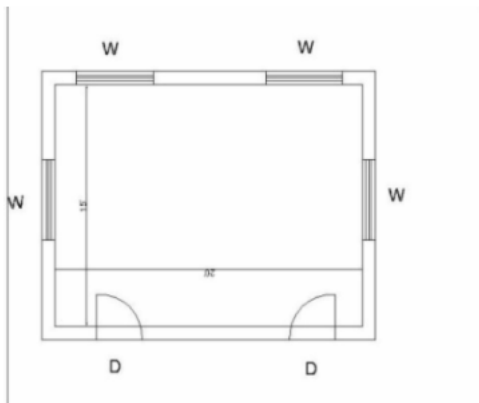

নির্বাচক নিবন্ধন আধিকারিকের স্বাক্ষর

Nazri Naksha

Google Map View

Polling Station Building Front View

Polling Station Front View

Cad View

Key MAP View

বিধানসভা নির্বাচনক্ষেত্রের নং, নাম : 257-ইন্দাস
ভাগ নং, নাম : 1-আড়াপুর, পোঃ-খাড়রা