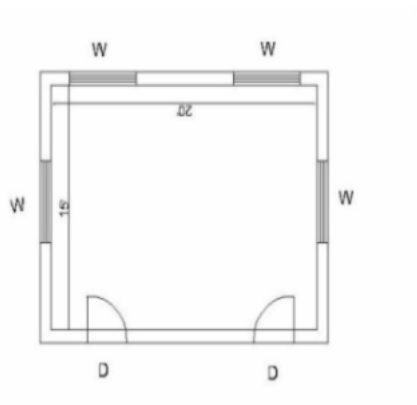

নির্বাচক নিবন্ধন আধিকারিকের স্বাক্ষর

Nazri Naksha

Google Map View

Polling Station Building Front View

Polling Station Front View

Cad View

Key MAP View

বিধানসভা নির্বাচনক্ষেত্রের নং, নাম : 257-ইন্দাস  
ভাগ নং, নাম : 1-চকরোবিয়া, পোঃ-খাড়রা