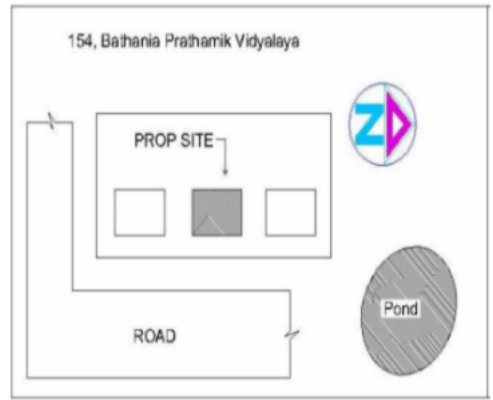

নির্বাচক নিবন্ধন আধিকারিকের স্বাক্ষর

Nazri Naksha

Google Map View

Polling Station Building Front View

Polling Station Front View

Cad View

Key MAP View

বিধানসভা নির্বাচনক্ষেত্রের নং, নাম : 257-ইন্দাস  
ভাগ নং, নাম : 1-চকরোবিয়া, পোঃ-খাড়রা