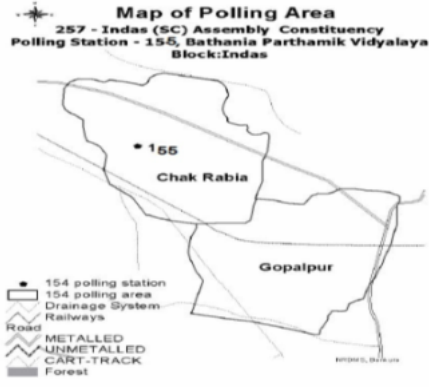

Nazri Naksha