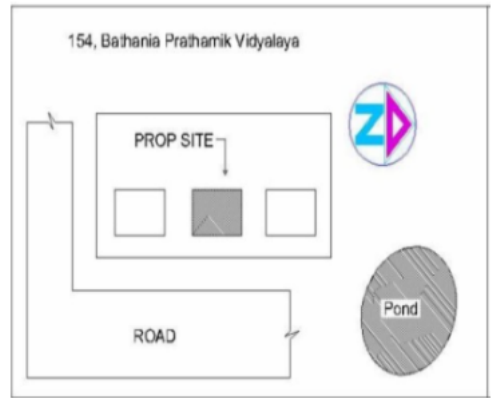

Cad View

Key MAP View