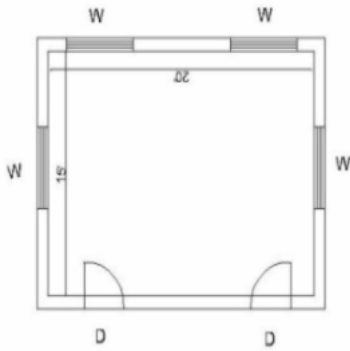

নির্বাচক নিবন্ধন আধিকারিকের স্বাক্ষর

Nazri Naksha

Google Map View

Polling Station Building Front View

Polling Station Front View

Cad View

Key MAP View

1 নাম : উমা আচার্য্য পিতার নাম: জীবানন্দ আচার্য্য বাড়ির নং : N0029 বয়স : 27 লিঙ্গ : মহিলা	WSU1909472 ফটো উপলব্ধ	2 নাম : বন্দন আচার্য্য পিতার নাম: প্রনবানন্দ আচার্য্য বাড়ির নং : n0029 বয়স : 31 লিঙ্গ : পুরুষ	WSU1523166 ফটো উপলব্ধ	3 নাম : মৌসুমী আচার্য্য স্বামীর নাম: কাজল আচার্য্য বাড়ির নং : N0054 বয়স : 27 লিঙ্গ : মহিলা	WSU2140374 ফটো উপলব্ধ
4 নাম : রবি আচার্য্য পিতার নাম: দিলীপ আচার্য্য বাড়ির নং : এন0030 বয়স : 23 লিঙ্গ : পুরুষ	WSU2250439 ফটো উপলব্ধ	5 নাম : অন্তরা আচার্য্য স্বামীর নাম: চন্দন আচার্য্য বাড়ির নং : এন0029 বয়স : 24 লিঙ্গ : মহিলা	WSU2301869 ফটো উপলব্ধ	6 নাম : লিটন চ্যাটাঞ্জী পিতার নাম: মনোজ চ্যাটাঞ্জী বাড়ির নং : n0001 বয়স : 28 লিঙ্গ : পুরুষ	WSU1793983 ফটো উপলব্ধ
7 নাম : অপর্ণা আচার্য্য(ঘোষাল) স্বামীর নাম: শ্রীমন্ত আচার্য্য বাড়ির নং : n0054 বয়স : 31 লিঙ্গ : মহিলা	WSU1710813 ফটো উপলব্ধ	8 নাম : সুব্রত আচার্য্য পিতার নাম: দেবীচরণ আচার্য্য বাড়ির নং : n0054 বয়স : 46 লিঙ্গ : পুরুষ	FWC1509553 ফটো উপলব্ধ	9 নাম : শ্যামল আচার্য্য পিতার নাম: দেবীচরণ আচার্য্য বাড়ির নং : n0054 বয়স : 54 লিঙ্গ : পুরুষ	WB/36/255/462404 ফটো উপলব্ধ
10 নাম : মিনতী আচার্য্য স্বামীর নাম: বংশী আচার্য্য বাড়ির নং : n0031 বয়স : 56 লিঙ্গ : মহিলা	WB/36/255/462344 ফটো উপলব্ধ	11 নাম : বংশী আচার্য্য পিতার নাম: শক্তিপদ আচার্য্য বাড়ির নং : n0031 বয়স : 63 লিঙ্গ : পুরুষ	WB/36/255/462355 ফটো উপলব্ধ	12 নাম : লক্ষী আচার্য্য পিতার নাম: দিলিপ আচার্য্য বাড়ির নং : n0030 বয়স : 31 লিঙ্গ : পুরুষ	WSU1664143 ফটো উপলব্ধ
13 নাম : মধুসূদন আচার্য্য পিতার নাম: দীলিপ আচার্য্য বাড়ির নং : n0030 বয়স : 47 লিঙ্গ : পুরুষ	FWC1467257 ফটো উপলব্ধ	14 নাম : রতন আচার্য্য পিতার নাম: দিলীপ আচার্য্য বাড়ির নং : n0030 বয়স : 32 লিঙ্গ : পুরুষ	WSU1523141 ফটো উপলব্ধ	15 নাম : ঝুমা আচার্য্য স্বামীর নাম: সন্তোষ আচার্য্য বাড়ির নং : n0030 বয়স : 39 লিঙ্গ : মহিলা	WSU1523307 ফটো উপলব্ধ
16 নাম : দিলীপ আচার্য্য পিতার নাম: ভবতারণ আচার্য্য বাড়ির নং : n0030 বয়স : 67 লিঙ্গ : পুরুষ	WB/36/255/462278 ফটো উপলব্ধ	17 নাম : মেহলতা আচার্য্য স্বামীর নাম: জীবানন্দ আচার্য্য বাড়ির নং : n0029 বয়স : 61 লিঙ্গ : মহিলা	WB/36/255/462434 ফটো উপলব্ধ	18 নাম : জীবানন্দ আচার্য্য পিতার নাম: দিবাকর আচার্য্য বাড়ির নং : n0029 বয়স : 68 লিঙ্গ : পুরুষ	WB/36/255/462335 ফটো উপলব্ধ
19 নাম : মনোজকুমার আচার্য্য পিতার নাম: দেবীচরণ আচার্য্য বাড়ির নং : n0001 বয়স : 52 লিঙ্গ : পুরুষ	FWC2004331 ফটো উপলব্ধ	20 নাম : সোমারানী আচার্য্য স্বামীর নাম: তাপস কুমার আচার্য্য বাড়ির নং : n0054 বয়স : 39 লিঙ্গ : মহিলা	FWC2420339 ফটো উপলব্ধ	21 নাম : কাজল আচার্য্য পিতার নাম: লক্ষীচরণ আচার্য্য বাড়ির নং : n0054 বয়স : 43 লিঙ্গ : পুরুষ	FWC2419430 ফটো উপলব্ধ
22 নাম : পায়েল আচার্য্য(ভট্টাচার্য্য) স্বামীর নাম: গোপাল আচার্য্য বাড়ির নং : n0054 বয়স : 33 লিঙ্গ : মহিলা	WSU1710847 ফটো উপলব্ধ	23 নাম : গোপাল আচার্য্য পিতার নাম: দেবীচরণ আচার্য্য বাড়ির নং : n0054 বয়স : 43 লিঙ্গ : পুরুষ	FWC2420321 ফটো উপলব্ধ	24 নাম : মনোরমা আচার্য্য স্বামীর নাম: লক্ষীচরণ আচার্য্য বাড়ির নং : n0054 বয়স : 76 লিঙ্গ : মহিলা	WB/36/255/462470 ফটো উপলব্ধ
25 নাম : মঙ্গলা আচার্য্য স্বামীর নাম: শ্রীকান্ত আচার্য্য বাড়ির নং : n0054 বয়স : 47 লিঙ্গ : মহিলা	FWC2420347 ফটো উপলব্ধ	26 নাম : শ্রীকান্ত আচার্য্য পিতার নাম: দেবীচরণ আচার্য্য বাড়ির নং : n0054 বয়স : 50 লিঙ্গ : পুরুষ	WB/36/255/462385 ফটো উপলব্ধ	27 নাম : তাপস আচার্য্য পিতার নাম: দেবীচরণ আচার্য্য বাড়ির নং : n0054 বয়স : 52 লিঙ্গ : পুরুষ	WB/36/255/462781 ফটো উপলব্ধ
28 নাম : কল্পনা আচার্য্য স্বামীর নাম: শ্যামল আচার্য্য বাড়ির নং : n0054 বয়স : 50 লিঙ্গ : মহিলা	FWC1509546 ফটো উপলব্ধ	29 নাম : টুম্পা আচার্য্য স্বামীর নাম: রতন আচার্য্য বাড়ির নং : এন0030 বয়স : 27 লিঙ্গ : মহিলা	WSU1994664 ফটো উপলব্ধ	30 নাম : বন্দনা আচার্য্য স্বামীর নাম: লক্ষী আচার্য্য বাড়ির নং : এন0030 বয়স : 29 লিঙ্গ : মহিলা	WSU1994623 ফটো উপলব্ধ