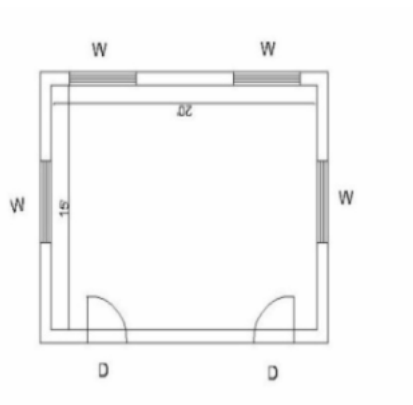

নির্বাচক নিবন্ধন আধিকারিকের স্বাক্ষর

Nazri Naksha

Google Map View

Polling Station Building Front View

Polling Station Front View

Cad View

Key MAP View

1 নাম : উত্তম অধিকারী পিতার নাম: ফটিক অধিকারী বাড়ির নং : n0248 বয়স : 32 লিঙ্গ : পুরুষ	WSU1434141 ফটো উপলব্ধ	2 নাম : শ্রীকান্ত অধিকারী পিতার নাম: লক্ষীকান্ত অধিকারী বাড়ির নং : n0260 বয়স : 34 লিঙ্গ : পুরুষ	WSU1434216 ফটো উপলব্ধ	3 নাম : সাবিত্রি ঘোষ স্বামীর নাম: বিজয় ঘোষ বাড়ির নং : 57 বয়স : 57 লিঙ্গ : মহিলা	WSU2081974 ফটো উপলব্ধ
# 4 নাম : চিরঞ্জিত ঘোষ পিতার নাম: বিজয় ঘোষ বাড়ির নং : ৫৭ বয়স : 35 লিঙ্গ : পুরুষ	WSU1276948 ফটো উপলব্ধ	5 নাম : সীমা ঘোষ স্বামীর নাম: পলাশ ঘোষ বাড়ির নং : n0054 বয়স : 41 লিঙ্গ : মহিলা	FWC2312080 ফটো উপলব্ধ	6 নাম : সবিতা ঘোষ স্বামীর নাম: প্রশান্ত ঘোষ বাড়ির নং : n0102 বয়স : 45 লিঙ্গ : মহিলা	FWC2221380 ফটো উপলব্ধ
7 নাম : সোমা কুন্ডু স্বামীর নাম: প্রবীর কুন্ডু বাড়ির নং : N0057 বয়স : 31 লিঙ্গ : মহিলা	WSU1624469 ফটো উপলব্ধ	8 নাম : পলাশ ঘোষ পিতার নাম: কৃষ্ণমোহন ঘোষ বাড়ির নং : n0054 বয়স : 43 লিঙ্গ : পুরুষ	FWC1267194 ফটো উপলব্ধ	9 নাম : মনি ঘোষ স্বামীর নাম: উত্তম কুমার ঘোষ বাড়ির নং : n0101 বয়স : 39 লিঙ্গ : মহিলা	WSU1523885 ফটো উপলব্ধ
10 নাম : শ্রাবনী ঘোষ স্বামীর নাম: পার্থ ঘোষ বাড়ির নং : এন0049 বয়স : 33 লিঙ্গ : মহিলা	WSU1433911 ফটো উপলব্ধ	11 নাম : নিভা ঘোষ স্বামীর নাম: সুকুমার ঘোষ বাড়ির নং : শশিপুর বয়স : 59 লিঙ্গ : মহিলা	WSU2388353 ফটো উপলব্ধ	12 নাম : সুকুমার ঘোষ পিতার নাম: সুবোধ ঘোষ বাড়ির নং : শশিপুর বয়স : 65 লিঙ্গ : পুরুষ	WSU2388361 ফটো উপলব্ধ
13 নাম : লক্ষী দাস স্বামীর নাম: প্রহ্লাদ চন্দ্র দাস বাড়ির নং : n0053 বয়স : 41 লিঙ্গ : মহিলা	FWC2222271 ফটো উপলব্ধ	14 নাম : পুষ্পা ঘোষ স্বামীর নাম: শ্যামাপদ ঘোষ বাড়ির নং : n0054 বয়স : 50 লিঙ্গ : মহিলা	WSU2267409 ফটো উপলব্ধ	15 নাম : অশোক ঘোষ পিতার নাম: সুচাদ ঘোষ বাড়ির নং : N0058 বয়স : 64 লিঙ্গ : পুরুষ	WSU2391738 ফটো উপলব্ধ
16 নাম : বিজয় ঘোষ পিতার নাম: হরিহর ঘোষ বাড়ির নং : 57 বয়স : 61 লিঙ্গ : পুরুষ	WSU2081800 ফটো উপলব্ধ	17 নাম : সঞ্জীবি ঘোষ পিতার নাম: শিশির কুমার ঘোষ বাড়ির নং : দয়ারামপুর বয়স : 21 লিঙ্গ : পুরুষ	WSU2393510 ফটো উপলব্ধ	18 নাম : শিশির কুমার ঘোষ পিতার নাম: শিব প্রসাদ ঘোষ বাড়ির নং : n0059 বয়স : 50 লিঙ্গ : পুরুষ	WB/36/255/468627 ফটো উপলব্ধ
19 নাম : জগন্নাথ ঘোষ পিতার নাম: রামগতি ঘোষ বাড়ির নং : n0047 বয়স : 64 লিঙ্গ : পুরুষ	WB/36/255/468635 ফটো উপলব্ধ	20 নাম : টিয়া ঘোষ স্বামীর নাম: চিরঞ্জিত ঘোষ বাড়ির নং : 57 বয়স : 32 লিঙ্গ : মহিলা	WSU1711050 ফটো উপলব্ধ	21 নাম : সঞ্জীব কুমার ঘোষ পিতার নাম: সুকুমার ঘোষ বাড়ির নং : n0039 বয়স : 45 লিঙ্গ : পুরুষ	FWC1511575 ফটো উপলব্ধ
22 নাম : শ্যামাপদ ঘোষ পিতার নাম: কৃষ্ণমোহন ঘোষ বাড়ির নং : n0054 বয়স : 48 লিঙ্গ : পুরুষ	WB/36/255/468851 ফটো উপলব্ধ	23 নাম : উত্তমকুমার ঘোষ পিতার নাম: শম্ভুনাথ ঘোষ বাড়ির নং : n0101 বয়স : 40 লিঙ্গ : পুরুষ	FWC2312114 ফটো উপলব্ধ	24 নাম : সুমিত্রা ঘোষ স্বামীর নাম: শম্ভুনাথ ঘোষ বাড়ির নং : n0101 বয়স : 61 লিঙ্গ : মহিলা	WB/36/255/468246 ফটো উপলব্ধ
25 নাম : শম্ভুনাথ ঘোষ পিতার নাম: রামগতি ঘোষ বাড়ির নং : n0101 বয়স : 66 লিঙ্গ : পুরুষ	WB/36/255/468040 ফটো উপলব্ধ	26 নাম : পূর্ণেন্দু ঘোষ পিতার নাম: নিত্যানন্দ ঘোষ বাড়ির নং : N0077 বয়স : 30 লিঙ্গ : পুরুষ	WSU1624287 ফটো উপলব্ধ	27 নাম : পুতুল ঘোষ স্বামীর নাম: নিত্যানন্দ ঘোষ বাড়ির নং : n0077 বয়স : 50 লিঙ্গ : মহিলা	WB/36/255/468734 ফটো উপলব্ধ
28 নাম : দীলিপ ঘোষ পিতার নাম: জিতেন ঘোষ বাড়ির নং : n0045 বয়স : 57 লিঙ্গ : পুরুষ	WB/36/255/468461 ফটো উপলব্ধ	29 নাম : রেখা ঘোষ স্বামীর নাম: দীলীপ ঘোষ বাড়ির নং : n0045 বয়স : 51 লিঙ্গ : মহিলা	WB/36/255/468908 ফটো উপলব্ধ	30 নাম : তারাপদ ঘোষ পিতার নাম: রামগতি ঘোষ বাড়ির নং : n0047 বয়স : 76 লিঙ্গ : পুরুষ	WB/36/255/468031 ফটো উপলব্ধ