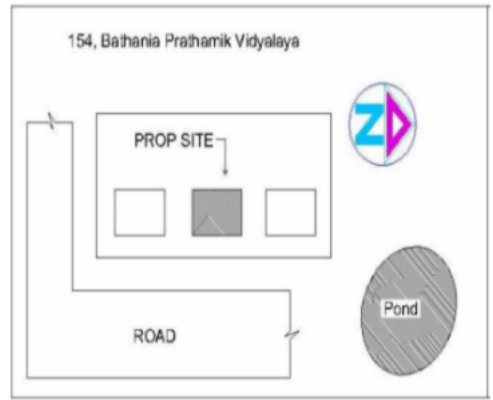

Key MAP View