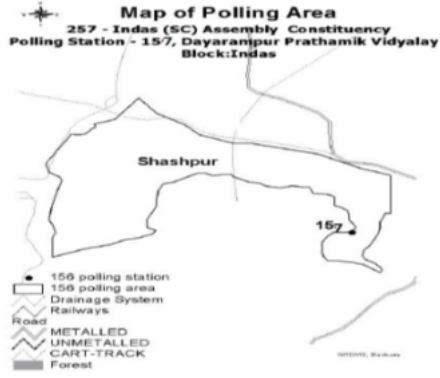

Nazri Naksha