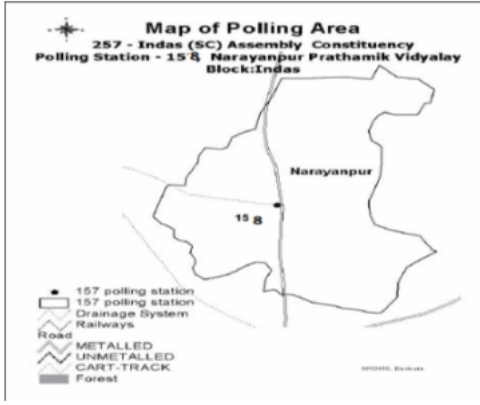

Nazri Naksha