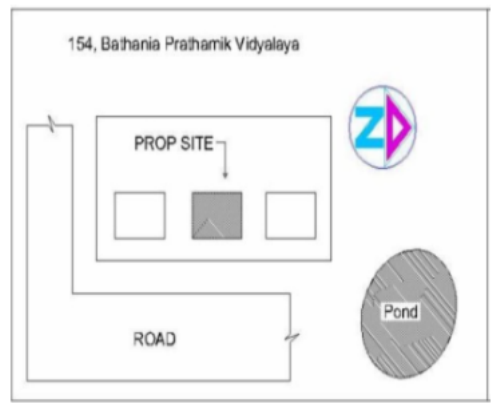

নির্বাচক নিবন্ধন আধিকারিকের স্বাক্ষর

Nazri Naksha

Google Map View

Polling Station Building Front View

Polling Station Front View

Cad View

Key MAP View

1	WB/39/272/060396	নাম : নবকুমার কর্মকার পিতার নাম: রাধারমন কর্মকার বাড়ির নং : n0017 বয়স : 66 লিঙ্গ : পুরুষ	ফটো উপলব্ধ	2	FWC2002277	নাম : অমর চন্দ্র কর্মকার পিতার নাম: নবকুমার কর্মকার বাড়ির নং : n0017 বয়স : 45 লিঙ্গ : পুরুষ	ফটো উপলব্ধ	3	WSU1278480	নাম : আগমনী কর্মকার স্বামীর নাম: অমর চন্দ্র কর্মকার বাড়ির নং : n0017 বয়স : 38 লিঙ্গ : মহিলা	ফটো উপলব্ধ
4	WSU1434604	নাম : সঞ্জীব কর্মকার পিতার নাম: শ্যামাপদ কর্মকার বাড়ির নং : n0011 বয়স : 42 লিঙ্গ : পুরুষ	ফটো উপলব্ধ	5	WSU2346203	নাম : অনিতা কর্মকার স্বামীর নাম: সঞ্জীব কর্মকার বাড়ির নং : এন0011 বয়স : 22 লিঙ্গ : মহিলা	ফটো উপলব্ধ	6	FWC0863092	নাম : ফেলু কোঙার পিতার নাম: বনোয়ারী লাল কোঙার বাড়ির নং : n0047 বয়স : 73 লিঙ্গ : পুরুষ	ফটো উপলব্ধ
7	WSU2153237	নাম : মধুসূদন কোঙার পিতার নাম: অভয় কোঙার বাড়ির নং : N0077 বয়স : 24 লিঙ্গ : পুরুষ	ফটো উপলব্ধ	8	WSU2154474	নাম : বন্দনা কোঙার স্বামীর নাম: ফেলু কোঙার বাড়ির নং : n0047 বয়স : 68 লিঙ্গ : মহিলা	ফটো উপলব্ধ	9	FWC2222537	নাম : মামনি কোঙার স্বামীর নাম: অভয় কোঙার বাড়ির নং : n0077 বয়স : 47 লিঙ্গ : মহিলা	ফটো উপলব্ধ
10	FWC2371938	নাম : অভয় কোঙার পিতার নাম: সুধীর কোঙার বাড়ির নং : n0077 বয়স : 55 লিঙ্গ : পুরুষ	ফটো উপলব্ধ	11	WB/36/255/456182	নাম : কাঞ্চন কোঙার স্বামীর নাম: সৃষ্টিধর কোঙার বাড়ির নং : n0048 বয়স : 71 লিঙ্গ : মহিলা	ফটো উপলব্ধ	12	WSU2302529	নাম : বিদ্যুৎ বাগ্দী পিতার নাম: বাপি বাগ্দী বাড়ির নং : এন0110 বয়স : 22 লিঙ্গ : পুরুষ	ফটো উপলব্ধ
13	WSU1794650	নাম : সরস্বতী রায় স্বামীর নাম: হরিহর রায় বাড়ির নং : n0110 বয়স : 28 লিঙ্গ : মহিলা	ফটো উপলব্ধ	14	WB/36/255/456081	নাম : বাপি বাগ্দী পিতার নাম: মথুর বাগ্দী বাড়ির নং : n0110 বয়স : 51 লিঙ্গ : পুরুষ	ফটো উপলব্ধ	15	FWC1467463	নাম : টুসু বাগ্দী স্বামীর নাম: বাপি বাগ্দী বাড়ির নং : n0110 বয়স : 46 লিঙ্গ : মহিলা	ফটো উপলব্ধ
16	WSU1191030	নাম : হরিহর রায় পিতার নাম: গোপাল রায় বাড়ির নং : n0110 বয়স : 36 লিঙ্গ : পুরুষ	ফটো উপলব্ধ	17	FWC2222560	নাম : রাজু ঘোষ পিতার নাম: মথুর ঘোষ বাড়ির নং : n0110 বয়স : 43 লিঙ্গ : পুরুষ	ফটো উপলব্ধ	18	WB/36/255/456091	নাম : উর্মিলা ঘোষ স্বামীর নাম: মথুর ঘোষ বাড়ির নং : n0110 বয়স : 74 লিঙ্গ : মহিলা	ফটো উপলব্ধ
19	WB/36/255/456383	নাম : স্বর্ণরেখা দত্ত স্বামীর নাম: অনিল দত্ত বাড়ির নং : n0051 বয়স : 66 লিঙ্গ : মহিলা	ফটো উপলব্ধ	20	FWC1467174	নাম : তনুশ্রী দত্ত স্বামীর নাম: সৌভিক দত্ত বাড়ির নং : n0009 বয়স : 52 লিঙ্গ : মহিলা	ফটো উপলব্ধ	21	WB/36/255/456461	নাম : শচীরানী দত্ত স্বামীর নাম: হিমংগু দত্ত বাড়ির নং : n0009 বয়স : 79 লিঙ্গ : মহিলা	ফটো উপলব্ধ
22	WB/36/255/456380	নাম : সাবিত্রী দত্ত স্বামীর নাম: অরুণ দত্ত বাড়ির নং : n0049 বয়স : 73 লিঙ্গ : মহিলা	ফটো উপলব্ধ	23	WB/36/255/456477	নাম : তপন দত্ত পিতার নাম: অরুণ দত্ত বাড়ির নং : n0049 বয়স : 58 লিঙ্গ : পুরুষ	ফটো উপলব্ধ	24	WB/36/255/456471	নাম : তুহিনা দত্ত স্বামীর নাম: তপন দত্ত বাড়ির নং : n0049 বয়স : 52 লিঙ্গ : মহিলা	ফটো উপলব্ধ
25	FWC1467406	নাম : শিখা দত্ত স্বামীর নাম: মনু দত্ত বাড়ির নং : n0050 বয়স : 48 লিঙ্গ : মহিলা	ফটো উপলব্ধ	26	WB/36/255/456335	নাম : তুলসী দত্ত স্বামীর নাম: সুনীল দত্ত বাড়ির নং : n0052 বয়স : 67 লিঙ্গ : মহিলা	ফটো উপলব্ধ	27	WB/36/255/456432	নাম : গীতারানী দত্ত স্বামীর নাম: রামকিংকর দত্ত বাড়ির নং : n0058 বয়স : 83 লিঙ্গ : মহিলা	ফটো উপলব্ধ
28	WB/36/255/456423	নাম : অশোক দত্ত পিতার নাম: রামকিংকর দত্ত বাড়ির নং : n0058 বয়স : 64 লিঙ্গ : পুরুষ	ফটো উপলব্ধ	29	WB/36/255/456413	নাম : শিখারানী দত্ত স্বামীর নাম: অশোক দত্ত বাড়ির নং : n0058 বয়স : 60 লিঙ্গ : মহিলা	ফটো উপলব্ধ	30	FWC2002343	নাম : আশীষ দত্ত পিতার নাম: অশোক দত্ত বাড়ির নং : n0058 বয়স : 42 লিঙ্গ : পুরুষ	ফটো উপলব্ধ