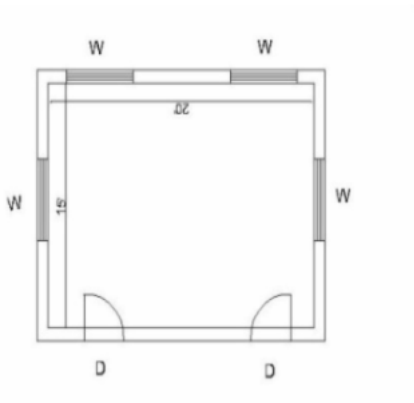

নির্বাচক নিবন্ধন আধিকারিকের স্বাক্ষর

Nazri Naksha

Google Map View

Polling Station Building Front View

Polling Station Front View

Cad View

Key MAP View

1	WB/39/272/060396	নাম : নবকুমার কর্মকার পিতার নাম: রাধারমন কর্মকার বাড়ির নং : n0017 বয়স : 66 লিঙ্গ : পুরুষ	ফটো উপলব্ধ	2	FWC2002277	নাম : অমর চন্দ্র কর্মকার পিতার নাম: নবকুমার কর্মকার বাড়ির নং : n0017 বয়স : 45 লিঙ্গ : পুরুষ	ফটো উপলব্ধ	3	WSU1278480	নাম : আগমনী কর্মকার স্বামীর নাম: অমর চন্দ্র কর্মকার বাড়ির নং : n0017 বয়স : 38 লিঙ্গ : মহিলা	ফটো উপলব্ধ
4	WSU1434604	নাম : সঞ্জীব কর্মকার পিতার নাম: শ্যামাপদ কর্মকার বাড়ির নং : n0011 বয়স : 42 লিঙ্গ : পুরুষ	ফটো উপলব্ধ	5	WSU2346203	নাম : অনিতা কর্মকার স্বামীর নাম: সঞ্জীব কর্মকার বাড়ির নং : এন0011 বয়স : 22 লিঙ্গ : মহিলা	ফটো উপলব্ধ	6	FWC0863092	নাম : ফেলু কোঙার পিতার নাম: বনোয়ারী লাল কোঙার বাড়ির নং : n0047 বয়স : 73 লিঙ্গ : পুরুষ	ফটো উপলব্ধ
7	WSU2153237	নাম : মধুসূদন কোঙার পিতার নাম: অভয় কোঙার বাড়ির নং : N0077 বয়স : 24 লিঙ্গ : পুরুষ	ফটো উপলব্ধ	8	WSU2154474	নাম : বন্দনা কোঙার স্বামীর নাম: ফেলু কোঙার বাড়ির নং : n0047 বয়স : 68 লিঙ্গ : মহিলা	ফটো উপলব্ধ	9	FWC2222537	নাম : মামনি কোঙার স্বামীর নাম: অভয় কোঙার বাড়ির নং : n0077 বয়স : 47 লিঙ্গ : মহিলা	ফটো উপলব্ধ
10	FWC2371938	নাম : অভয় কোঙার পিতার নাম: সুধীর কোঙার বাড়ির নং : n0077 বয়স : 55 লিঙ্গ : পুরুষ	ফটো উপলব্ধ	11	WB/36/255/456182	নাম : কাঞ্চন কোঙার স্বামীর নাম: সৃষ্টিধর কোঙার বাড়ির নং : n0048 বয়স : 71 লিঙ্গ : মহিলা	ফটো উপলব্ধ	12	WSU2302529	নাম : বিদ্যুৎ বাগ্দী পিতার নাম: বাপি বাগ্দী বাড়ির নং : এন0110 বয়স : 22 লিঙ্গ : পুরুষ	ফটো উপলব্ধ
13	WSU1794650	নাম : সরস্বতী রায় স্বামীর নাম: হরিহর রায় বাড়ির নং : n0110 বয়স : 28 লিঙ্গ : মহিলা	ফটো উপলব্ধ	14	WB/36/255/456081	নাম : বাপি বাগ্দী পিতার নাম: মথুর বাগ্দী বাড়ির নং : n0110 বয়স : 51 লিঙ্গ : পুরুষ	ফটো উপলব্ধ	15	FWC1467463	নাম : টুসু বাগ্দী স্বামীর নাম: বাপি বাগ্দী বাড়ির নং : n0110 বয়স : 46 লিঙ্গ : মহিলা	ফটো উপলব্ধ
16	WSU1191030	নাম : হরিহর রায় পিতার নাম: গোপাল রায় বাড়ির নং : n0110 বয়স : 36 লিঙ্গ : পুরুষ	ফটো উপলব্ধ	17	FWC2222560	নাম : রাজু ঘোষ পিতার নাম: মথুর ঘোষ বাড়ির নং : n0110 বয়স : 43 লিঙ্গ : পুরুষ	ফটো উপলব্ধ	18	WB/36/255/456091	নাম : উর্মিলা ঘোষ স্বামীর নাম: মথুর ঘোষ বাড়ির নং : n0110 বয়স : 74 লিঙ্গ : মহিলা	ফটো উপলব্ধ
19	WB/36/255/456383	নাম : স্বর্ণরেখা দত্ত স্বামীর নাম: অনিল দত্ত বাড়ির নং : n0051 বয়স : 66 লিঙ্গ : মহিলা	ফটো উপলব্ধ	20	FWC1467174	নাম : তনুশ্রী দত্ত স্বামীর নাম: সৌভিক দত্ত বাড়ির নং : n0009 বয়স : 52 লিঙ্গ : মহিলা	ফটো উপলব্ধ	21	WB/36/255/456461	নাম : শচীরানী দত্ত স্বামীর নাম: হিমংগু দত্ত বাড়ির নং : n0009 বয়স : 79 লিঙ্গ : মহিলা	ফটো উপলব্ধ
22	WB/36/255/456380	নাম : সাবিত্রী দত্ত স্বামীর নাম: অরুণ দত্ত বাড়ির নং : n0049 বয়স : 73 লিঙ্গ : মহিলা	ফটো উপলব্ধ	23	WB/36/255/456477	নাম : তপন দত্ত পিতার নাম: অরুণ দত্ত বাড়ির নং : n0049 বয়স : 58 লিঙ্গ : পুরুষ	ফটো উপলব্ধ	24	WB/36/255/456471	নাম : তুহিনা দত্ত স্বামীর নাম: তপন দত্ত বাড়ির নং : n0049 বয়স : 52 লিঙ্গ : মহিলা	ফটো উপলব্ধ
25	FWC1467406	নাম : শিখা দত্ত স্বামীর নাম: মনু দত্ত বাড়ির নং : n0050 বয়স : 48 লিঙ্গ : মহিলা	ফটো উপলব্ধ	26	WB/36/255/456335	নাম : তুলসী দত্ত স্বামীর নাম: সুনীল দত্ত বাড়ির নং : n0052 বয়স : 67 লিঙ্গ : মহিলা	ফটো উপলব্ধ	27	WB/36/255/456432	নাম : গীতারানী দত্ত স্বামীর নাম: রামকিংকর দত্ত বাড়ির নং : n0058 বয়স : 83 লিঙ্গ : মহিলা	ফটো উপলব্ধ
28	WB/36/255/456423	নাম : অশোক দত্ত পিতার নাম: রামকিংকর দত্ত বাড়ির নং : n0058 বয়স : 64 লিঙ্গ : পুরুষ	ফটো উপলব্ধ	29	WB/36/255/456413	নাম : শিখারানী দত্ত স্বামীর নাম: অশোক দত্ত বাড়ির নং : n0058 বয়স : 60 লিঙ্গ : মহিলা	ফটো উপলব্ধ	30	FWC2002343	নাম : আশীষ দত্ত পিতার নাম: অশোক দত্ত বাড়ির নং : n0058 বয়স : 42 লিঙ্গ : পুরুষ	ফটো উপলব্ধ