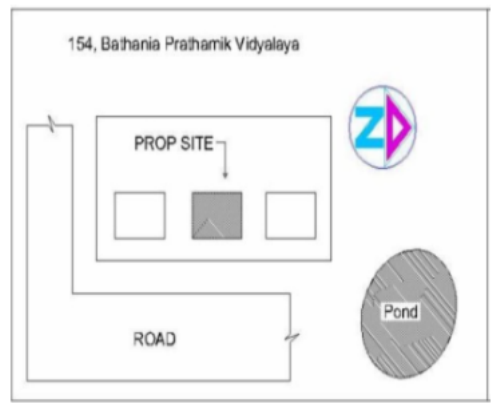

নির্বাচক নিবন্ধন আধিকারিকের স্বাক্ষর

Nazri Naksha

Google Map View

Polling Station Building Front View

Polling Station Front View

Cad View

Key MAP View

1 নাম : সুমন ব্যানার্জী পিতার নাম: অজিত ব্যানার্জী বাড়ির নং : n0078 বয়স : 35 লিঙ্গ : পুরুষ	WSU1279066 ফটো উপলব্ধ	2 নাম : সৃজন ব্যানার্জী পিতার নাম: অজিত ব্যানার্জী বাড়ির নং : এন0078 বয়স : 23 লিঙ্গ : পুরুষ	WSU2251403 ফটো উপলব্ধ	3 নাম : প্রতিমা ব্যানার্জী স্বামীর নাম: অজিত ব্যানার্জী বাড়ির নং : n0078 বয়স : 58 লিঙ্গ : মহিলা	WB/36/255/471427 ফটো উপলব্ধ
4 নাম : রিতু পাল কুণ্ডু স্বামীর নাম: শ্রীমন্ত কুণ্ডু বাড়ির নং : N0120 বয়স : 28 লিঙ্গ : মহিলা	WSU1940220 ফটো উপলব্ধ	5 নাম : প্রিয়ান্বিতা কুণ্ডু(দে) স্বামীর নাম: তনয় কুণ্ডু বাড়ির নং : n0107 বয়স : 28 লিঙ্গ : মহিলা	WSU1795103 ফটো উপলব্ধ	6 নাম : মৌমিতা কুণ্ডু স্বামীর নাম: স্বপন কুণ্ডু বাড়ির নং : n0107 বয়স : 46 লিঙ্গ : মহিলা	FWC2313229 ফটো উপলব্ধ
7 নাম : রিষা কুণ্ডু পিতার নাম: বিশ্বনাথ কুণ্ডু বাড়ির নং : এন0509 বয়স : 23 লিঙ্গ : মহিলা	WSU2251445 ফটো উপলব্ধ	8 নাম : অরুণ কুমার কুণ্ডু পিতার নাম: শিশির কুণ্ডু বাড়ির নং : n0109 বয়স : 35 লিঙ্গ : পুরুষ	WSU1278886 ফটো উপলব্ধ	9 নাম : মৃণ্ময়ী কুণ্ডু স্বামীর নাম: অনুপ কুণ্ডু বাড়ির নং : n0109 বয়স : 42 লিঙ্গ : মহিলা	FWC2420842 ফটো উপলব্ধ
10 নাম : ধর্মবালা কুণ্ডু স্বামীর নাম: উমাশঙ্কর কুণ্ডু বাড়ির নং : n0108 বয়স : 86 লিঙ্গ : মহিলা	WSU0712273 ফটো উপলব্ধ	11 নাম : রূপসা কুণ্ডু পিতার নাম: অনুপ কুণ্ডু বাড়ির নং : এন0109 বয়স : 22 লিঙ্গ : মহিলা	WSU2303279 ফটো উপলব্ধ	12 নাম : অরুন্ধতী কুণ্ডু স্বামীর নাম: উত্তম কুণ্ডু বাড়ির নং : n0107 বয়স : 38 লিঙ্গ : মহিলা	WSU1524859 ফটো উপলব্ধ
13 নাম : তনয় কুণ্ডু পিতার নাম: সুকুমার কুণ্ডু বাড়ির নং : n0107 বয়স : 39 লিঙ্গ : পুরুষ	FWC2313211 ফটো উপলব্ধ	14 নাম : পুনম কুণ্ডু স্বামীর নাম: তপন কুণ্ডু বাড়ির নং : n0107 বয়স : 42 লিঙ্গ : মহিলা	FWC2313237 ফটো উপলব্ধ	15 নাম : বিশ্বনাথ কুণ্ডু পিতার নাম: অজিত কুণ্ডু বাড়ির নং : n0107 বয়স : 51 লিঙ্গ : পুরুষ	WB/36/255/471037 ফটো উপলব্ধ
16 নাম : তরুণ কুমার কুণ্ডু পিতার নাম: সুকুমার কুণ্ডু বাড়ির নং : n0107 বয়স : 46 লিঙ্গ : পুরুষ	FWC1510296 ফটো উপলব্ধ	17 নাম : শেফালী কুণ্ডু স্বামীর নাম: সুকুমার কুণ্ডু বাড়ির নং : n0107 বয়স : 61 লিঙ্গ : মহিলা	WB/36/255/471024 ফটো উপলব্ধ	18 নাম : অরিন্দম কুণ্ডু পিতার নাম: শ্যামসুন্দর কুণ্ডু বাড়ির নং : এন0108 বয়স : 21 লিঙ্গ : পুরুষ	WSU2345627 ফটো উপলব্ধ
19 নাম : সুকুমার কুণ্ডু পিতার নাম: অজিত কুণ্ডু বাড়ির নং : n0107 বয়স : 67 লিঙ্গ : পুরুষ	WB/36/255/471017 ফটো উপলব্ধ	20 নাম : বৈশালী ভট্টাচার্য্য কুণ্ডু স্বামীর নাম: জয়কান্ত কুণ্ডু বাড়ির নং : এন0057 বয়স : 25 লিঙ্গ : মহিলা	NRZ2033942 ফটো উপলব্ধ	21 নাম : উত্তম কুণ্ডু পিতার নাম: অশোক কুণ্ডু বাড়ির নং : n0107 বয়স : 46 লিঙ্গ : পুরুষ	FWC1509710 ফটো উপলব্ধ
22 নাম : তপন কুণ্ডু পিতার নাম: অশোক কুণ্ডু বাড়ির নং : n0107 বয়স : 49 লিঙ্গ : পুরুষ	WB/36/255/471072 ফটো উপলব্ধ	23 নাম : বিলাসিনী কুণ্ডু স্বামীর নাম: অশোক কুণ্ডু বাড়ির নং : n0107 বয়স : 63 লিঙ্গ : মহিলা	WB/36/255/471055 ফটো উপলব্ধ	24 নাম : অশোক কুণ্ডু পিতার নাম: অজিত কুণ্ডু বাড়ির নং : n0107 বয়স : 71 লিঙ্গ : পুরুষ	WB/36/255/471790 ফটো উপলব্ধ
25 নাম : বিপদভঞ্জন কুণ্ডু পিতার নাম: অমল্য কুণ্ডু বাড়ির নং : n0135 বয়স : 59 লিঙ্গ : পুরুষ	WSU2509123 ফটো উপলব্ধ	26 নাম : শ্রীমন্ত কুণ্ডু পিতার নাম: রবীন্দ্রনাথ কুণ্ডু বাড়ির নং : n0120 বয়স : 39 লিঙ্গ : পুরুষ	FWC2313203 ফটো উপলব্ধ	27 নাম : স্বপন কুণ্ডু পিতার নাম: অশোক কুমার কুণ্ডু বাড়ির নং : n0107 বয়স : 49 লিঙ্গ : পুরুষ	WSU2080695 ফটো উপলব্ধ
28 নাম : আরতী কুণ্ডু স্বামীর নাম: রবীন্দ্রনাথ কুণ্ডু বাড়ির নং : n0120 বয়স : 66 লিঙ্গ : মহিলা	WB/36/255/471314 ফটো উপলব্ধ	29 নাম : সাগরিকা কুণ্ডু স্বামীর নাম: দুলাল কুণ্ডু বাড়ির নং : এন0057 বয়স : 55 লিঙ্গ : মহিলা	WSU2449197 ফটো উপলব্ধ	30 নাম : জয়কান্ত কুণ্ডু পিতার নাম: দুলাল কুণ্ডু বাড়ির নং : এন0057 বয়স : 31 লিঙ্গ : পুরুষ	WSU1664259 ফটো উপলব্ধ