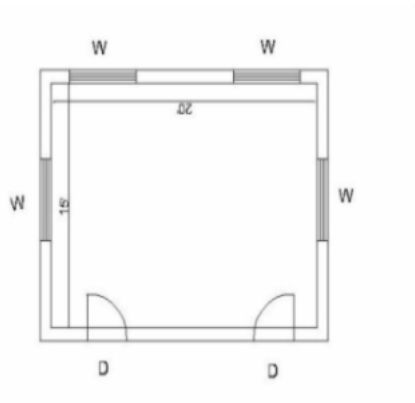

নির্বাচক নিবন্ধন আধিকারিকের স্বাক্ষর

Nazri Naksha

Google Map View

Polling Station Building Front View

Polling Station Front View

Cad View

Key MAP View

1 নাম : সুমন ব্যানার্জী পিতার নাম: অজিত ব্যানার্জী বাড়ির নং : n0078 বয়স : 35 লিঙ্গ : পুরুষ	WSU1279066 ফটো উপলব্ধ	2 নাম : সৃজন ব্যানার্জী পিতার নাম: অজিত ব্যানার্জী বাড়ির নং : এন0078 বয়স : 23 লিঙ্গ : পুরুষ	WSU2251403 ফটো উপলব্ধ	3 নাম : প্রতিমা ব্যানার্জী স্বামীর নাম: অজিত ব্যানার্জী বাড়ির নং : n0078 বয়স : 58 লিঙ্গ : মহিলা	WB/36/255/471427 ফটো উপলব্ধ
4 নাম : রিতু পাল কুণ্ডু স্বামীর নাম: শ্রীমন্ত কুণ্ডু বাড়ির নং : N0120 বয়স : 28 লিঙ্গ : মহিলা	WSU1940220 ফটো উপলব্ধ	5 নাম : প্রিয়ান্বিতা কুণ্ডু(দে) স্বামীর নাম: তনয় কুণ্ডু বাড়ির নং : n0107 বয়স : 28 লিঙ্গ : মহিলা	WSU1795103 ফটো উপলব্ধ	6 নাম : মৌমিতা কুণ্ডু স্বামীর নাম: স্বপন কুণ্ডু বাড়ির নং : n0107 বয়স : 46 লিঙ্গ : মহিলা	FWC2313229 ফটো উপলব্ধ
7 নাম : রিষা কুণ্ডু পিতার নাম: বিশ্বনাথ কুণ্ডু বাড়ির নং : এন0509 বয়স : 23 লিঙ্গ : মহিলা	WSU2251445 ফটো উপলব্ধ	8 নাম : অরুণ কুমার কুণ্ডু পিতার নাম: শিশির কুণ্ডু বাড়ির নং : n0109 বয়স : 35 লিঙ্গ : পুরুষ	WSU1278886 ফটো উপলব্ধ	9 নাম : মৃণ্ময়ী কুণ্ডু স্বামীর নাম: অনুপ কুণ্ডু বাড়ির নং : n0109 বয়স : 42 লিঙ্গ : মহিলা	FWC2420842 ফটো উপলব্ধ
10 নাম : ধর্মবালা কুণ্ডু স্বামীর নাম: উমাশঙ্কর কুণ্ডু বাড়ির নং : n0108 বয়স : 86 লিঙ্গ : মহিলা	WSU0712273 ফটো উপলব্ধ	11 নাম : রূপসা কুণ্ডু পিতার নাম: অনুপ কুণ্ডু বাড়ির নং : এন0109 বয়স : 22 লিঙ্গ : মহিলা	WSU2303279 ফটো উপলব্ধ	12 নাম : অরুন্ধতী কুণ্ডু স্বামীর নাম: উত্তম কুণ্ডু বাড়ির নং : n0107 বয়স : 38 লিঙ্গ : মহিলা	WSU1524859 ফটো উপলব্ধ
13 নাম : তনয় কুণ্ডু পিতার নাম: সুকুমার কুণ্ডু বাড়ির নং : n0107 বয়স : 39 লিঙ্গ : পুরুষ	FWC2313211 ফটো উপলব্ধ	14 নাম : পুনম কুণ্ডু স্বামীর নাম: তপন কুণ্ডু বাড়ির নং : n0107 বয়স : 42 লিঙ্গ : মহিলা	FWC2313237 ফটো উপলব্ধ	15 নাম : বিশ্বনাথ কুণ্ডু পিতার নাম: অজিত কুণ্ডু বাড়ির নং : n0107 বয়স : 51 লিঙ্গ : পুরুষ	WB/36/255/471037 ফটো উপলব্ধ
16 নাম : তরুণ কুমার কুণ্ডু পিতার নাম: সুকুমার কুণ্ডু বাড়ির নং : n0107 বয়স : 46 লিঙ্গ : পুরুষ	FWC1510296 ফটো উপলব্ধ	17 নাম : শেফালী কুণ্ডু স্বামীর নাম: সুকুমার কুণ্ডু বাড়ির নং : n0107 বয়স : 61 লিঙ্গ : মহিলা	WB/36/255/471024 ফটো উপলব্ধ	18 নাম : অরিন্দম কুণ্ডু পিতার নাম: শ্যামসুন্দর কুণ্ডু বাড়ির নং : এন0108 বয়স : 21 লিঙ্গ : পুরুষ	WSU2345627 ফটো উপলব্ধ
19 নাম : সুকুমার কুণ্ডু পিতার নাম: অজিত কুণ্ডু বাড়ির নং : n0107 বয়স : 67 লিঙ্গ : পুরুষ	WB/36/255/471017 ফটো উপলব্ধ	20 নাম : বৈশালী ভট্টাচার্য্য কুণ্ডু স্বামীর নাম: জয়কান্ত কুণ্ডু বাড়ির নং : এন0057 বয়স : 25 লিঙ্গ : মহিলা	NRZ2033942 ফটো উপলব্ধ	21 নাম : উত্তম কুণ্ডু পিতার নাম: অশোক কুণ্ডু বাড়ির নং : n0107 বয়স : 46 লিঙ্গ : পুরুষ	FWC1509710 ফটো উপলব্ধ
22 নাম : তপন কুণ্ডু পিতার নাম: অশোক কুণ্ডু বাড়ির নং : n0107 বয়স : 49 লিঙ্গ : পুরুষ	WB/36/255/471072 ফটো উপলব্ধ	23 নাম : বিলাসিনী কুণ্ডু স্বামীর নাম: অশোক কুণ্ডু বাড়ির নং : n0107 বয়স : 63 লিঙ্গ : মহিলা	WB/36/255/471055 ফটো উপলব্ধ	24 নাম : অশোক কুণ্ডু পিতার নাম: অজিত কুণ্ডু বাড়ির নং : n0107 বয়স : 71 লিঙ্গ : পুরুষ	WB/36/255/471790 ফটো উপলব্ধ
25 নাম : বিপদভঞ্জন কুণ্ডু পিতার নাম: অমল্য কুণ্ডু বাড়ির নং : n0135 বয়স : 59 লিঙ্গ : পুরুষ	WSU2509123 ফটো উপলব্ধ	26 নাম : শ্রীমন্ত কুণ্ডু পিতার নাম: রবীন্দ্রনাথ কুণ্ডু বাড়ির নং : n0120 বয়স : 39 লিঙ্গ : পুরুষ	FWC2313203 ফটো উপলব্ধ	27 নাম : স্বপন কুণ্ডু পিতার নাম: অশোক কুমার কুণ্ডু বাড়ির নং : n0107 বয়স : 49 লিঙ্গ : পুরুষ	WSU2080695 ফটো উপলব্ধ
28 নাম : আরতী কুণ্ডু স্বামীর নাম: রবীন্দ্রনাথ কুণ্ডু বাড়ির নং : n0120 বয়স : 66 লিঙ্গ : মহিলা	WB/36/255/471314 ফটো উপলব্ধ	29 নাম : সাগরিকা কুণ্ডু স্বামীর নাম: দুলাল কুণ্ডু বাড়ির নং : এন0057 বয়স : 55 লিঙ্গ : মহিলা	WSU2449197 ফটো উপলব্ধ	30 নাম : জয়কান্ত কুণ্ডু পিতার নাম: দুলাল কুণ্ডু বাড়ির নং : এন0057 বয়স : 31 লিঙ্গ : পুরুষ	WSU1664259 ফটো উপলব্ধ