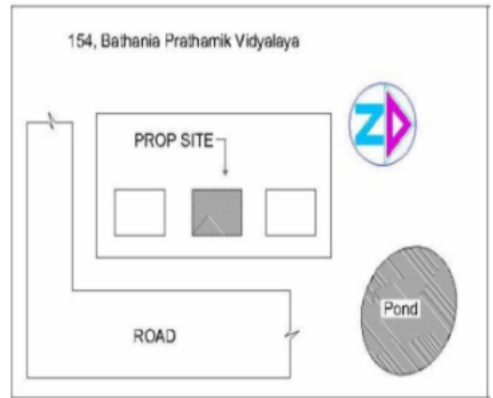

নির্বাচক নিবন্ধন আধিকারিকের স্বাক্ষর

Nazri Naksha

Google Map View

Polling Station Building Front View

Polling Station Front View

Cad View

Key MAP View

বিধানসভা নির্বাচনক্ষেত্রের নং, নাম : 257-ইন্দাস
ভাগ নং, নাম : 1-পলাশী(আংশিক)