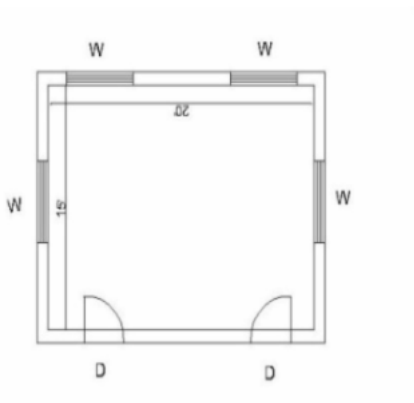

নির্বাচক নিবন্ধন আধিকারিকের স্বাক্ষর

Nazri Naksha

Google Map View

Polling Station Building Front View

Polling Station Front View

Cad View

Key MAP View

বিধানসভা নির্বাচনক্ষেত্রের নং, নাম : 257-ইন্দাস
ভাগ নং, নাম : 1-পলাশী(আংশিক)