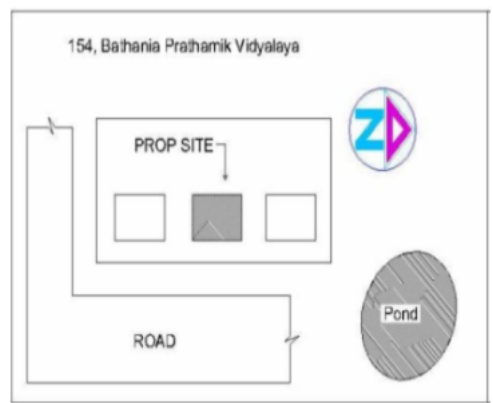

নির্বাচক নিবন্ধন আধিকারিকের স্বাক্ষর

Nazri Naksha

Google Map View

Polling Station Building Front View

Polling Station Front View

Cad View

Key MAP View

1 নাম : দিব্যেন্দু কার্ফা পিতার নাম: দেবদাস কার্ফা বাড়ির নং : n0122 বয়স : 37 লিঙ্গ : পুরুষ	WSU0724351 ফটো উপলব্ধ	2 নাম : প্রিয়ঙ্কা কার্ফা স্বামীর নাম: দিব্যেন্দু কার্ফা বাড়ির নং : n0122 বয়স : 35 লিঙ্গ : মহিলা	WSU1435445 ফটো উপলব্ধ	3 নাম : দেবদাস কার্ফা পিতার নাম: রামকৃষ্ণ কার্ফা বাড়ির নং : n0122 বয়স : 70 লিঙ্গ : পুরুষ	FWC2372670 ফটো উপলব্ধ
4 নাম : সাবিত্রী কার্ফা স্বামীর নাম: দেবদাস কার্ফা বাড়ির নং : n0122 বয়স : 63 লিঙ্গ : মহিলা	WSU2388700 ফটো উপলব্ধ	5 নাম : তপন কোঙার পিতার নাম: অনিলবরণ কোঙার বাড়ির নং : n0136 বয়স : 58 লিঙ্গ : পুরুষ	FWC1373471 ফটো উপলব্ধ	6 নাম : তারাসুন্দরী কোঙার স্বামীর নাম: সুব্রত কোঙার বাড়ির নং : n0136 বয়স : 37 লিঙ্গ : মহিলা	FWC2226645 ফটো উপলব্ধ
7 নাম : টুম্পা কোঙার স্বামীর নাম: তপন কোঙার বাড়ির নং : n0136 বয়স : 42 লিঙ্গ : মহিলা	FWC2224806 ফটো উপলব্ধ	8 নাম : সুব্রত কোঙার পিতার নাম: অনিলবরণ কোঙার বাড়ির নং : n0136 বয়স : 49 লিঙ্গ : পুরুষ	WSU2160430 ফটো উপলব্ধ	9 নাম : সবিতা কোঙার স্বামীর নাম: অনিলবরণ কোঙার বাড়ির নং : n0136 বয়স : 79 লিঙ্গ : মহিলা	WB/36/255/492345 ফটো উপলব্ধ
10 নাম : চাঁপারানী খাঁ স্বামীর নাম: নির্মলচন্দ্র খাঁ বাড়ির নং : n0155 বয়স : 69 লিঙ্গ : মহিলা	WB/36/255/492100 ফটো উপলব্ধ	11 নাম : দোলনরানী খাঁ স্বামীর নাম: নন্দন কুমার খাঁ বাড়ির নং : n0155 বয়স : 38 লিঙ্গ : মহিলা	FWC2373728 ফটো উপলব্ধ	12 নাম : মনিমালা খাঁ (কোনার) স্বামীর নাম: শ্যামসুন্দর খাঁ বাড়ির নং : n0157 বয়স : 45 লিঙ্গ : মহিলা	FWC2420990 ফটো উপলব্ধ
13 নাম : সন্ন্যাসী কুমার খাঁ পিতার নাম: নীরোদবরণ খাঁ বাড়ির নং : n0160 বয়স : 55 লিঙ্গ : পুরুষ	FWC2372696 ফটো উপলব্ধ	14 নাম : বিভারানী খাঁ স্বামীর নাম: শম্ভুনাথ খাঁ বাড়ির নং : n0161 বয়স : 77 লিঙ্গ : মহিলা	WB/36/255/492114 ফটো উপলব্ধ	15 নাম : মানিক কুমার খাঁ পিতার নাম: দুর্লভ চন্দ্র খাঁ বাড়ির নং : n0164 বয়স : 58 লিঙ্গ : পুরুষ	WB/36/255/492546 ফটো উপলব্ধ
16 নাম : লক্ষীরানী খাঁ স্বামীর নাম: মনিকাঞ্চন খাঁ বাড়ির নং : n0155 বয়স : 42 লিঙ্গ : মহিলা	FWC2456804 ফটো উপলব্ধ	17 নাম : মনিকাঞ্চন খাঁ পিতার নাম: নির্মলচন্দ্র খাঁ বাড়ির নং : n0155 বয়স : 50 লিঙ্গ : পুরুষ	WB/36/255/492078 ফটো উপলব্ধ	18 নাম : পুষ্পরানী খাঁ স্বামীর নাম: অশোক খাঁ বাড়ির নং : n0121 বয়স : 61 লিঙ্গ : মহিলা	WB/36/255/492322 ফটো উপলব্ধ
19 নাম : নন্দন কুমার খাঁ পিতার নাম: নির্মলকুমার খাঁ বাড়ির নং : n0155 বয়স : 46 লিঙ্গ : পুরুষ	FWC1373521 ফটো উপলব্ধ	20 নাম : আভারানী খাঁ স্বামীর নাম: আনন্দমোহন খাঁ বাড়ির নং : n0167 বয়স : 74 লিঙ্গ : মহিলা	WB/36/255/492064 ফটো উপলব্ধ	21 নাম : রাজকুমার খাঁ পিতার নাম: নির্মল খাঁ বাড়ির নং : n0164 বয়স : 39 লিঙ্গ : পুরুষ	FWC2226652 ফটো উপলব্ধ
22 নাম : হিরণ্ময় খাঁ পিতার নাম: মানিক কুমার খাঁ বাড়ির নং : n0164 বয়স : 30 লিঙ্গ : পুরুষ	WSU1626787 ফটো উপলব্ধ	23 নাম : কার্তিক খাঁ পিতার নাম: মানিক কুমার খাঁ বাড়ির নং : n0164 বয়স : 34 লিঙ্গ : পুরুষ	WSU1435775 ফটো উপলব্ধ	24 নাম : ছবিতা খাঁ স্বামীর নাম: অশোক কুমার খাঁ বাড়ির নং : n0164 বয়স : 53 লিঙ্গ : মহিলা	WB/36/255/492075 ফটো উপলব্ধ
25 নাম : চায়না খাঁ স্বামীর নাম: বিজয় খাঁ বাড়ির নং : n0163 বয়স : 65 লিঙ্গ : মহিলা	WB/36/255/492537 ফটো উপলব্ধ	26 নাম : কৌশিক খাঁ পিতার নাম: উত্তম খাঁ বাড়ির নং : n0161 বয়স : 32 লিঙ্গ : পুরুষ	WSU1525989 ফটো উপলব্ধ	27 নাম : কনিকা খাঁ স্বামীর নাম: উত্তম কুমার খাঁ বাড়ির নং : n0161 বয়স : 49 লিঙ্গ : মহিলা	WB/36/255/492115 ফটো উপলব্ধ
28 নাম : নমিতা নন্দী খাঁ স্বামীর নাম: রাজকুমার খাঁ বাড়ির নং : n0164 বয়স : 30 লিঙ্গ : মহিলা	WSU1626381 ফটো উপলব্ধ	29 নাম : বাসুদেব খাঁ পিতার নাম: বিজয় খাঁ বাড়ির নং : n0163 বয়স : 41 লিঙ্গ : পুরুষ	FWC2456796 ফটো উপলব্ধ	30 নাম : উত্তমকুমার খাঁ পিতার নাম: শম্ভুনাথ খাঁ বাড়ির নং : n0161 বয়স : 52 লিঙ্গ : পুরুষ	WB/36/255/492228 ফটো উপলব্ধ