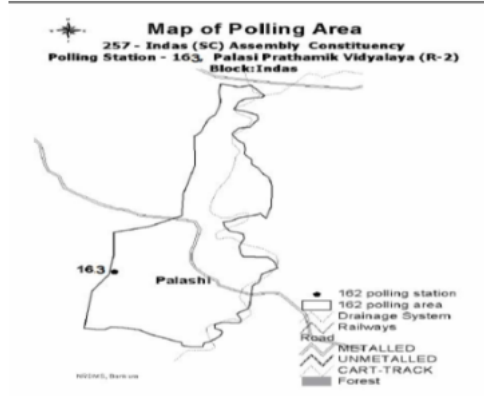

Nazri Naksha