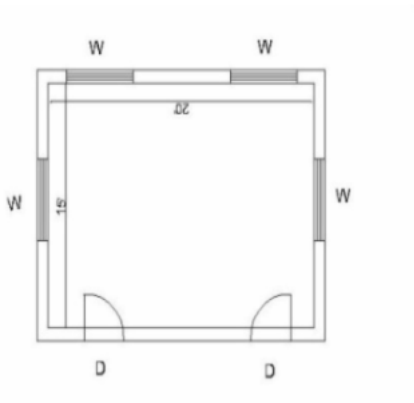

নির্বাচক নিবন্ধন আধিকারিকের স্বাক্ষর

Nazri Naksha

Google Map View

Polling Station Building Front View

Polling Station Front View

Cad View

Key MAP View

1 নাম : আরতি অধিকারী স্বামীর নাম: প্রহ্লাদ অধিকারী বাড়ির নং : n0010 বয়স : 66 লিঙ্গ : মহিলা ফটো উপলব্ধ	WB/36/255/462218	2 নাম : রাম চন্দ্র অধিকারী পিতার নাম: প্রহ্লাদ চন্দ্র অধিকারী বাড়ির নং : n0010 বয়স : 46 লিঙ্গ : পুরুষ ফটো উপলব্ধ	WB/36/255/462201	3 নাম : রমা সাম অধিকারী স্বামীর নাম: দীনবন্ধু অধিকারী বাড়ির নং : n0010 বয়স : 43 লিঙ্গ : মহিলা ফটো উপলব্ধ	WSU1436153
4 নাম : পুতুল অধিকারী স্বামীর নাম: কান্তিক অধিকারী বাড়ির নং : n0011 বয়স : 43 লিঙ্গ : মহিলা ফটো উপলব্ধ	FWC2314466	5 নাম : শ্যামসুন্দর অধিকারী পিতার নাম: নিতাই অধিকারী বাড়ির নং : n0062 বয়স : 65 লিঙ্গ : পুরুষ ফটো উপলব্ধ	WB/36/255/462170	6 নাম : শ্যামলী অধিকারী স্বামীর নাম: শ্যামসুন্দর অধিকারী বাড়ির নং : n0062 বয়স : 59 লিঙ্গ : মহিলা ফটো উপলব্ধ	WB/36/255/462267
# 7 নাম : শ্রীকান্ত অধিকারী পিতার নাম: ভবতোষ অধিকারী বাড়ির নং : n0075 বয়স : 61 লিঙ্গ : পুরুষ ফটো উপলব্ধ	WSU2535656	# 8 নাম : গায়ত্রী অধিকারী স্বামীর নাম: শ্রীকান্ত অধিকারী বাড়ির নং : n0075 বয়স : 56 লিঙ্গ : মহিলা ফটো উপলব্ধ	WSU2535664	# 9 নাম : অমরনাথ অধিকারী পিতার নাম: শ্রীকান্ত অধিকারী বাড়ির নং : n0075 বয়স : 36 লিঙ্গ : পুরুষ ফটো উপলব্ধ	WSU0733246
10 নাম : লক্ষ্মীকান্ত অধিকারী পিতার নাম: ভবতোষ অধিকারী বাড়ির নং : n0075 বয়স : 65 লিঙ্গ : পুরুষ ফটো উপলব্ধ	WB/36/255/462137	11 নাম : তুলসী অধিকারী স্বামীর নাম: লক্ষ্মীকান্ত অধিকারী বাড়ির নং : n0075 বয়স : 47 লিঙ্গ : মহিলা ফটো উপলব্ধ	FWC2226819	12 নাম : লক্ষ্মীনারায়ণ অধিকারী পিতার নাম: কানাই অধিকারী বাড়ির নং : n0120 বয়স : 63 লিঙ্গ : পুরুষ ফটো উপলব্ধ	WB/36/255/462660
13 নাম : দিলীপ অধিকারী পিতার নাম: কানাই অধিকারী বাড়ির নং : n0120 বয়স : 55 লিঙ্গ : পুরুষ ফটো উপলব্ধ	WB/36/255/462050	14 নাম : রামচন্দ্র অধিকারী পিতার নাম: নিতাই অধিকারী বাড়ির নং : n0185 বয়স : 50 লিঙ্গ : পুরুষ ফটো উপলব্ধ	WB/36/255/462753	15 নাম : টুন অধিকারী স্বামীর নাম: রামচন্দ্র অধিকারী বাড়ির নং : n0185 বয়স : 41 লিঙ্গ : মহিলা ফটো উপলব্ধ	WSU0733154
16 নাম : প্রদীপ দাস অধিকারী পিতার নাম: দিলীপ দাস অধিকারী বাড়ির নং : N0120 বয়স : 27 লিঙ্গ : পুরুষ ফটো উপলব্ধ	WSU1851567	17 নাম : বিধান দাস অধিকারী পিতার নাম: দিলীপ দাস অধিকারী বাড়ির নং : n0120 বয়স : 31 লিঙ্গ : পুরুষ ফটো উপলব্ধ	WSU1526268	18 নাম : তারকনাথ অধিকারী পিতার নাম: শ্রীকান্ত অধিকারী বাড়ির নং : n0075 বয়স : 34 লিঙ্গ : পুরুষ ফটো উপলব্ধ	WSU1282284
19 নাম : শরৎনলিনী অধিকারী স্বামীর নাম: কমলকৃষ্ণ অধিকারী বাড়ির নং : n0069 বয়স : 76 লিঙ্গ : মহিলা ফটো উপলব্ধ	WB/36/255/462424	20 নাম : মামনি অধিকারী স্বামীর নাম: উদয় অধিকারী বাড়ির নং : n0062 বয়স : 31 লিঙ্গ : মহিলা ফটো উপলব্ধ	WSU1627322	21 নাম : সুধা অধিকারী পিতার নাম: নলিনীকান্ত অধিকারী বাড়ির নং : n0067 বয়স : 69 লিঙ্গ : মহিলা ফটো উপলব্ধ	WSU2400422
22 নাম : বৈশাখী অধিকারী পিতার নাম: লক্ষ্মীকান্ত অধিকারী বাড়ির নং : N0075 বয়স : 27 লিঙ্গ : মহিলা ফটো উপলব্ধ	WSU1909977	23 নাম : সুব্রত দাস অধিকারী পিতার নাম: লক্ষ্মী নারায়ণ দাস অধিকারী বাড়ির নং : এন0120 বয়স : 27 লিঙ্গ : পুরুষ ফটো উপলব্ধ	WSU1998228	24 নাম : শম্ভুনাথ অধিকারী পিতার নাম: নলিনীকান্ত অধিকারী বাড়ির নং : n0067 বয়স : 66 লিঙ্গ : পুরুষ ফটো উপলব্ধ	WSU2057800
25 নাম : সুজীত অধিকারী পিতার নাম: শ্যামসুন্দর অধিকারী বাড়ির নং : n0062 বয়স : 37 লিঙ্গ : পুরুষ ফটো উপলব্ধ	WSU1282292	26 নাম : সোমনাথ অধিকারী পিতার নাম: লক্ষ্মীকান্ত অধিকারী বাড়ির নং : N0075 বয়স : 26 লিঙ্গ : পুরুষ ফটো উপলব্ধ	WSU2161859	27 নাম : সন্তুর্ষি অধিকারী পিতার নাম: শম্ভুনাথ অধিকারী বাড়ির নং : n0067 বয়স : 32 লিঙ্গ : পুরুষ ফটো উপলব্ধ	WSU1435981
28 নাম : কম্পনা অধিকারী স্বামীর নাম: শম্ভুনাথ অধিকারী বাড়ির নং : n0067 বয়স : 66 লিঙ্গ : মহিলা ফটো উপলব্ধ	FWC1466416	29 নাম : উদয় অধিকারী পিতার নাম: শ্যামসুন্দর অধিকারী বাড়ির নং : n0062 বয়স : 40 লিঙ্গ : পুরুষ ফটো উপলব্ধ	FWC2228351	30 নাম : শোভা অধিকারী স্বামীর নাম: রাম চন্দ্র অধিকারী বাড়ির নং : n0010 বয়স : 34 লিঙ্গ : মহিলা ফটো উপলব্ধ	WSU1436252