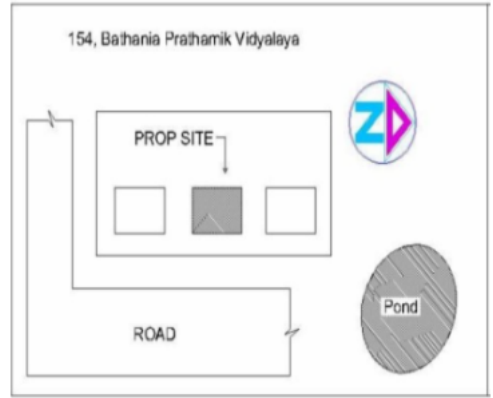

নির্বাচক নিবন্ধন আধিকারিকের স্বাক্ষর

Nazri Naksha

Google Map View

Polling Station Building Front View

Polling Station Front View

Cad View

Key MAP View

1 নাম : আরতি অধিকারী স্বামীর নাম: প্রহ্লাদ অধিকারী বাড়ির নং : n0010 বয়স : 66 লিঙ্গ : মহিলা ফটো উপলব্ধ	WB/36/255/462218	2 নাম : রাম চন্দ্র অধিকারী পিতার নাম: প্রহ্লাদ চন্দ্র অধিকারী বাড়ির নং : n0010 বয়স : 46 লিঙ্গ : পুরুষ ফটো উপলব্ধ	WB/36/255/462201	3 নাম : রমা সাম অধিকারী স্বামীর নাম: দীনবন্ধু অধিকারী বাড়ির নং : n0010 বয়স : 43 লিঙ্গ : মহিলা ফটো উপলব্ধ	WSU1436153
4 নাম : পুতুল অধিকারী স্বামীর নাম: কান্তিক অধিকারী বাড়ির নং : n0011 বয়স : 43 লিঙ্গ : মহিলা ফটো উপলব্ধ	FWC2314466	5 নাম : শ্যামসুন্দর অধিকারী পিতার নাম: নিতাই অধিকারী বাড়ির নং : n0062 বয়স : 65 লিঙ্গ : পুরুষ ফটো উপলব্ধ	WB/36/255/462170	6 নাম : শ্যামলী অধিকারী স্বামীর নাম: শ্যামসুন্দর অধিকারী বাড়ির নং : n0062 বয়স : 59 লিঙ্গ : মহিলা ফটো উপলব্ধ	WB/36/255/462267
# 7 নাম : শ্রীকান্ত অধিকারী পিতার নাম: ভবতোষ অধিকারী বাড়ির নং : n0075 বয়স : 61 লিঙ্গ : পুরুষ ফটো উপলব্ধ	WSU2535656	# 8 নাম : গায়ত্রী অধিকারী স্বামীর নাম: শ্রীকান্ত অধিকারী বাড়ির নং : n0075 বয়স : 56 লিঙ্গ : মহিলা ফটো উপলব্ধ	WSU2535664	# 9 নাম : অমরনাথ অধিকারী পিতার নাম: শ্রীকান্ত অধিকারী বাড়ির নং : n0075 বয়স : 36 লিঙ্গ : পুরুষ ফটো উপলব্ধ	WSU0733246
10 নাম : লক্ষ্মীকান্ত অধিকারী পিতার নাম: ভবতোষ অধিকারী বাড়ির নং : n0075 বয়স : 65 লিঙ্গ : পুরুষ ফটো উপলব্ধ	WB/36/255/462137	11 নাম : তুলসী অধিকারী স্বামীর নাম: লক্ষ্মীকান্ত অধিকারী বাড়ির নং : n0075 বয়স : 47 লিঙ্গ : মহিলা ফটো উপলব্ধ	FWC2226819	12 নাম : লক্ষ্মীনারায়ণ অধিকারী পিতার নাম: কানাই অধিকারী বাড়ির নং : n0120 বয়স : 63 লিঙ্গ : পুরুষ ফটো উপলব্ধ	WB/36/255/462660
13 নাম : দিলীপ অধিকারী পিতার নাম: কানাই অধিকারী বাড়ির নং : n0120 বয়স : 55 লিঙ্গ : পুরুষ ফটো উপলব্ধ	WB/36/255/462050	14 নাম : রামচন্দ্র অধিকারী পিতার নাম: নিতাই অধিকারী বাড়ির নং : n0185 বয়স : 50 লিঙ্গ : পুরুষ ফটো উপলব্ধ	WB/36/255/462753	15 নাম : টুন অধিকারী স্বামীর নাম: রামচন্দ্র অধিকারী বাড়ির নং : n0185 বয়স : 41 লিঙ্গ : মহিলা ফটো উপলব্ধ	WSU0733154
16 নাম : প্রদীপ দাস অধিকারী পিতার নাম: দিলীপ দাস অধিকারী বাড়ির নং : N0120 বয়স : 27 লিঙ্গ : পুরুষ ফটো উপলব্ধ	WSU1851567	17 নাম : বিধান দাস অধিকারী পিতার নাম: দিলীপ দাস অধিকারী বাড়ির নং : n0120 বয়স : 31 লিঙ্গ : পুরুষ ফটো উপলব্ধ	WSU1526268	18 নাম : তারকনাথ অধিকারী পিতার নাম: শ্রীকান্ত অধিকারী বাড়ির নং : n0075 বয়স : 34 লিঙ্গ : পুরুষ ফটো উপলব্ধ	WSU1282284
19 নাম : শরৎনলিনী অধিকারী স্বামীর নাম: কমলকৃষ্ণ অধিকারী বাড়ির নং : n0069 বয়স : 76 লিঙ্গ : মহিলা ফটো উপলব্ধ	WB/36/255/462424	20 নাম : মামনি অধিকারী স্বামীর নাম: উদয় অধিকারী বাড়ির নং : n0062 বয়স : 31 লিঙ্গ : মহিলা ফটো উপলব্ধ	WSU1627322	21 নাম : সুধা অধিকারী পিতার নাম: নলিনীকান্ত অধিকারী বাড়ির নং : n0067 বয়স : 69 লিঙ্গ : মহিলা ফটো উপলব্ধ	WSU2400422
22 নাম : বৈশাখী অধিকারী পিতার নাম: লক্ষ্মীকান্ত অধিকারী বাড়ির নং : N0075 বয়স : 27 লিঙ্গ : মহিলা ফটো উপলব্ধ	WSU1909977	23 নাম : সুব্রত দাস অধিকারী পিতার নাম: লক্ষ্মী নারায়ণ দাস অধিকারী বাড়ির নং : এন0120 বয়স : 27 লিঙ্গ : পুরুষ ফটো উপলব্ধ	WSU1998228	24 নাম : শম্ভুনাথ অধিকারী পিতার নাম: নলিনীকান্ত অধিকারী বাড়ির নং : n0067 বয়স : 66 লিঙ্গ : পুরুষ ফটো উপলব্ধ	WSU2057800
25 নাম : সুজীত অধিকারী পিতার নাম: শ্যামসুন্দর অধিকারী বাড়ির নং : n0062 বয়স : 37 লিঙ্গ : পুরুষ ফটো উপলব্ধ	WSU1282292	26 নাম : সোমনাথ অধিকারী পিতার নাম: লক্ষ্মীকান্ত অধিকারী বাড়ির নং : N0075 বয়স : 26 লিঙ্গ : পুরুষ ফটো উপলব্ধ	WSU2161859	27 নাম : সন্তুর্ষি অধিকারী পিতার নাম: শম্ভুনাথ অধিকারী বাড়ির নং : n0067 বয়স : 32 লিঙ্গ : পুরুষ ফটো উপলব্ধ	WSU1435981
28 নাম : কম্পনা অধিকারী স্বামীর নাম: শম্ভুনাথ অধিকারী বাড়ির নং : n0067 বয়স : 66 লিঙ্গ : মহিলা ফটো উপলব্ধ	FWC1466416	29 নাম : উদয় অধিকারী পিতার নাম: শ্যামসুন্দর অধিকারী বাড়ির নং : n0062 বয়স : 40 লিঙ্গ : পুরুষ ফটো উপলব্ধ	FWC2228351	30 নাম : শোভা অধিকারী স্বামীর নাম: রাম চন্দ্র অধিকারী বাড়ির নং : n0010 বয়স : 34 লিঙ্গ : মহিলা ফটো উপলব্ধ	WSU1436252