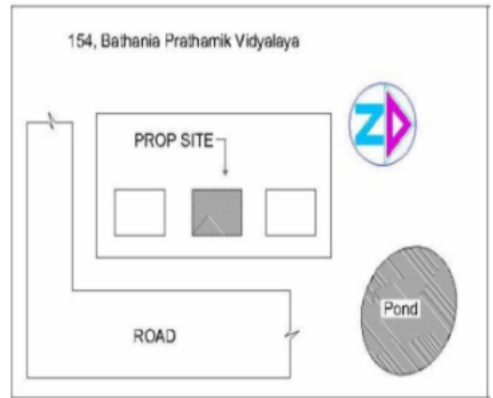

নির্বাচক নিবন্ধন আধিকারিকের স্বাক্ষর

Nazri Naksha

Google Map View

Polling Station Building Front View

Polling Station Front View

Cad View

Key MAP View

বিধানসভা নির্বাচনক্ষেত্রের নং, নাম : 257-ইন্দাস
ভাগ নং, নাম : 1-ডোঙ্গালন(আংশিক)