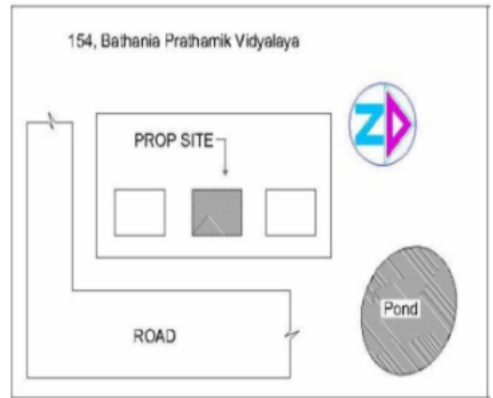

নির্বাচক নিবন্ধন আধিকারিকের স্বাক্ষর

Nazri Naksha

Google Map View

Polling Station Building Front View

Polling Station Front View

Cad View

Key MAP View

1 নাম : রিঙ্কু কোনার স্বামীর নাম: রথীন কোনার বাড়ির নং : n0001 বয়স : 38 লিঙ্গ : মহিলা	WSU1627868 ফটো উপলব্ধ	2 নাম : রথীন কোনার পিতার নাম: শঙ্কর চন্দ্র কোনার বাড়ির নং : n0001 বয়স : 45 লিঙ্গ : পুরুষ	FWC1510957 ফটো উপলব্ধ	3 নাম : শংকর চন্দ্র কোনার পিতার নাম: রামগতি কোনার বাড়ির নং : n0001 বয়স : 81 লিঙ্গ : পুরুষ	WB/36/255/459746 ফটো উপলব্ধ
4 নাম : কানন বালা কোনার স্বামীর নাম: শংকর চন্দ্র কোনার বাড়ির নং : n0001 বয়স : 73 লিঙ্গ : মহিলা	WSU2331379 ফটো উপলব্ধ	5 নাম : হামিদা খাতুন স্বামীর নাম: সেখ তোতা বাড়ির নং : পাতন বয়স : 24 লিঙ্গ : মহিলা	WSU2252542 ফটো উপলব্ধ	6 নাম : মানস চট্টোপাধ্যায় পিতার নাম: উমাশংকর চট্টোপাধ্যায় বাড়ির নং : n0002 বয়স : 71 লিঙ্গ : পুরুষ	WB/36/255/459152 ফটো উপলব্ধ
7 নাম : শিল্পী চট্টোপাধ্যায় স্বামীর নাম: জিৎ চট্টোপাধ্যায় বাড়ির নং : হলদি বয়স : 28 লিঙ্গ : মহিলা	WSU2393460 ফটো উপলব্ধ	8 নাম : জিৎ চট্টোপাধ্যায় পিতার নাম: নিখিল চট্টোপাধ্যায় বাড়ির নং : n0005 বয়স : 31 লিঙ্গ : পুরুষ	WSU1527035 ফটো উপলব্ধ	9 নাম : শেফালী চট্টোপাধ্যায় স্বামীর নাম: নিখিল চট্টোপাধ্যায় বাড়ির নং : n0005 বয়স : 56 লিঙ্গ : মহিলা	WB/36/255/459309 ফটো উপলব্ধ
10 নাম : নিখিল চট্টোপাধ্যায় পিতার নাম: সুষ্টিধর চট্টোপাধ্যায় বাড়ির নং : n0005 বয়স : 66 লিঙ্গ : পুরুষ	WB/36/255/459608 ফটো উপলব্ধ	11 নাম : পদ্মা চট্টোপাধ্যায় স্বামীর নাম: প্রহলাদ চট্টোপাধ্যায় বাড়ির নং : n0002 বয়স : 53 লিঙ্গ : মহিলা	WB/36/255/459115 ফটো উপলব্ধ	12 নাম : প্রহলাদ চট্টোপাধ্যায় পিতার নাম: উমাশংকর চট্টোপাধ্যায় বাড়ির নং : n0002 বয়স : 59 লিঙ্গ : পুরুষ	WB/36/255/459030 ফটো উপলব্ধ
13 নাম : দেবশীষ চট্টোপাধ্যায় পিতার নাম: মানস চট্টোপাধ্যায় বাড়ির নং : n0002 বয়স : 33 লিঙ্গ : পুরুষ	WSU1376573 ফটো উপলব্ধ	14 নাম : সুমিত্রা চট্টোপাধ্যায় স্বামীর নাম: মানস চট্টোপাধ্যায় বাড়ির নং : n0002 বয়স : 61 লিঙ্গ : মহিলা	WB/36/255/459114 ফটো উপলব্ধ	15 নাম : তাপস চট্টোপাধ্যায় পিতার নাম: সুষ্টিধর চট্টোপাধ্যায় বাড়ির নং : N004 বয়স : 69 লিঙ্গ : পুরুষ	WB/36/255/459513 ফটো উপলব্ধ
16 নাম : সুমন চট্টোপাধ্যায় পিতার নাম: মানস কুমার চট্টোপাধ্যায় বাড়ির নং : n0002 বয়স : 33 লিঙ্গ : পুরুষ	WSU1436419 ফটো উপলব্ধ	17 নাম : শোভন চট্টোপাধ্যায় পিতার নাম: মানস কুমার চট্টোপাধ্যায় বাড়ির নং : n0002 বয়স : 33 লিঙ্গ : পুরুষ	WSU1436401 ফটো উপলব্ধ	18 নাম : চামেলী চট্টোপাধ্যায় স্বামীর নাম: তাপস চট্টোপাধ্যায় বাড়ির নং : n0004 বয়স : 61 লিঙ্গ : মহিলা	WB/36/255/459308 ফটো উপলব্ধ
19 নাম : সঞ্চারী চট্টোপাধ্যায় পিতার নাম: তাপস কুমার চট্টোপাধ্যায় বাড়ির নং : N0004 বয়স : 35 লিঙ্গ : মহিলা	WSU1282599 ফটো উপলব্ধ	20 নাম : রাহুল চ্যাটার্জী পিতার নাম: তাপস চ্যাটার্জী বাড়ির নং : n0004 বয়স : 30 লিঙ্গ : পুরুষ	WSU1627884 ফটো উপলব্ধ	21 নাম : পঙ্কজ চ্যাটার্জী পিতার নাম: বলরাম চ্যাটার্জী বাড়ির নং : n0003 বয়স : 76 লিঙ্গ : পুরুষ	WB/36/255/459069 ফটো উপলব্ধ
22 নাম : কবিতা চ্যাটার্জী স্বামীর নাম: পঙ্কজ চ্যাটার্জী বাড়ির নং : n0003 বয়স : 67 লিঙ্গ : মহিলা	WB/36/255/459102 ফটো উপলব্ধ	23 নাম : গনেশ চন্দ্র চট্টোপাধ্যায় পিতার নাম: পঙ্কজ চ্যাটার্জী বাড়ির নং : n0003 বয়স : 40 লিঙ্গ : পুরুষ	FWC2314698 ফটো উপলব্ধ	24 নাম : কার্তিক চ্যাটার্জী পিতার নাম: পঙ্কজ চ্যাটার্জী বাড়ির নং : n0003 বয়স : 43 লিঙ্গ : পুরুষ	FWC2228633 ফটো উপলব্ধ
25 নাম : মিন্টু চ্যাটার্জী স্বামীর নাম: কার্তিক চ্যাটার্জী বাড়ির নং : n0146 বয়স : 33 লিঙ্গ : মহিলা	WSU1539816 ফটো উপলব্ধ	26 নাম : শঙ্কর ডোম পিতার নাম: ভবতারন ডোম বাড়ির নং : n0012 বয়স : 45 লিঙ্গ : পুরুষ	WB/36/255/459341 ফটো উপলব্ধ	27 নাম : তীর্থ ডোম স্বামীর নাম: পাহাড় ডোম বাড়ির নং : n0014 বয়স : 65 লিঙ্গ : মহিলা	WSU2392355 ফটো উপলব্ধ
28 নাম : চন্দনা ডোম স্বামীর নাম: নয়ন ডোম বাড়ির নং : হলদি বয়স : 23 লিঙ্গ : মহিলা	WSU2391050 ফটো উপলব্ধ	29 নাম : রুমা ডোম স্বামীর নাম: ধনঞ্জয় ডোম বাড়ির নং : হলদি বয়স : 20 লিঙ্গ : মহিলা	WSU2391134 ফটো উপলব্ধ	30 নাম : রমা বাগদি ডোম স্বামীর নাম: দীপু ডোম বাড়ির নং : হলদি বয়স : 21 লিঙ্গ : মহিলা	WSU2391183 ফটো উপলব্ধ