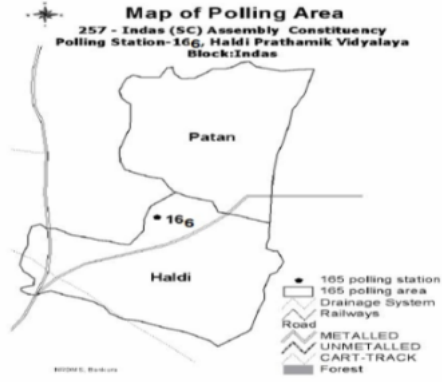

Nazri Naksha