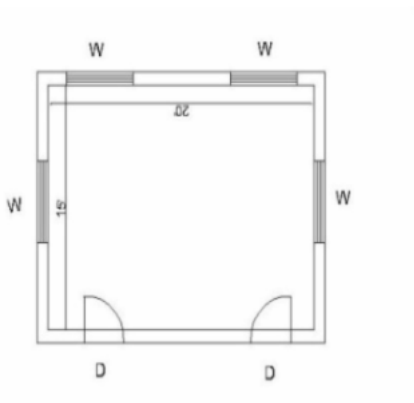

নির্বাচক নিবন্ধন আধিকারিকের স্বাক্ষর

Nazri Naksha

Google Map View

Polling Station Building Front View

Polling Station Front View

Cad View

Key MAP View

1 নাম : রিঙ্কু কোনার স্বামীর নাম: রথীন কোনার বাড়ির নং : n0001 বয়স : 38 লিঙ্গ : মহিলা	WSU1627868 ফটো উপলব্ধ	2 নাম : রথীন কোনার পিতার নাম: শঙ্কর চন্দ্র কোনার বাড়ির নং : n0001 বয়স : 45 লিঙ্গ : পুরুষ	FWC1510957 ফটো উপলব্ধ	3 নাম : শংকর চন্দ্র কোনার পিতার নাম: রামগতি কোনার বাড়ির নং : n0001 বয়স : 81 লিঙ্গ : পুরুষ	WB/36/255/459746 ফটো উপলব্ধ
4 নাম : কানন বালা কোনার স্বামীর নাম: শংকর চন্দ্র কোনার বাড়ির নং : n0001 বয়স : 73 লিঙ্গ : মহিলা	WSU2331379 ফটো উপলব্ধ	5 নাম : হামিদা খাতুন স্বামীর নাম: সেখ তোতা বাড়ির নং : পাতন বয়স : 24 লিঙ্গ : মহিলা	WSU2252542 ফটো উপলব্ধ	6 নাম : মানস চট্টোপাধ্যায় পিতার নাম: উমাশংকর চট্টোপাধ্যায় বাড়ির নং : n0002 বয়স : 71 লিঙ্গ : পুরুষ	WB/36/255/459152 ফটো উপলব্ধ
7 নাম : শিল্পী চট্টোপাধ্যায় স্বামীর নাম: জিৎ চট্টোপাধ্যায় বাড়ির নং : হলদি বয়স : 28 লিঙ্গ : মহিলা	WSU2393460 ফটো উপলব্ধ	8 নাম : জিৎ চট্টোপাধ্যায় পিতার নাম: নিখিল চট্টোপাধ্যায় বাড়ির নং : n0005 বয়স : 31 লিঙ্গ : পুরুষ	WSU1527035 ফটো উপলব্ধ	9 নাম : শেফালী চট্টোপাধ্যায় স্বামীর নাম: নিখিল চট্টোপাধ্যায় বাড়ির নং : n0005 বয়স : 56 লিঙ্গ : মহিলা	WB/36/255/459309 ফটো উপলব্ধ
10 নাম : নিখিল চট্টোপাধ্যায় পিতার নাম: সুষ্টিধর চট্টোপাধ্যায় বাড়ির নং : n0005 বয়স : 66 লিঙ্গ : পুরুষ	WB/36/255/459608 ফটো উপলব্ধ	11 নাম : পদ্মা চট্টোপাধ্যায় স্বামীর নাম: প্রহলাদ চট্টোপাধ্যায় বাড়ির নং : n0002 বয়স : 53 লিঙ্গ : মহিলা	WB/36/255/459115 ফটো উপলব্ধ	12 নাম : প্রহলাদ চট্টোপাধ্যায় পিতার নাম: উমাশংকর চট্টোপাধ্যায় বাড়ির নং : n0002 বয়স : 59 লিঙ্গ : পুরুষ	WB/36/255/459030 ফটো উপলব্ধ
13 নাম : দেবশীষ চট্টোপাধ্যায় পিতার নাম: মানস চট্টোপাধ্যায় বাড়ির নং : n0002 বয়স : 33 লিঙ্গ : পুরুষ	WSU1376573 ফটো উপলব্ধ	14 নাম : সুমিত্রা চট্টোপাধ্যায় স্বামীর নাম: মানস চট্টোপাধ্যায় বাড়ির নং : n0002 বয়স : 61 লিঙ্গ : মহিলা	WB/36/255/459114 ফটো উপলব্ধ	15 নাম : তাপস চট্টোপাধ্যায় পিতার নাম: সুষ্টিধর চট্টোপাধ্যায় বাড়ির নং : N004 বয়স : 69 লিঙ্গ : পুরুষ	WB/36/255/459513 ফটো উপলব্ধ
16 নাম : সুমন চট্টোপাধ্যায় পিতার নাম: মানস কুমার চট্টোপাধ্যায় বাড়ির নং : n0002 বয়স : 33 লিঙ্গ : পুরুষ	WSU1436419 ফটো উপলব্ধ	17 নাম : শোভন চট্টোপাধ্যায় পিতার নাম: মানস কুমার চট্টোপাধ্যায় বাড়ির নং : n0002 বয়স : 33 লিঙ্গ : পুরুষ	WSU1436401 ফটো উপলব্ধ	18 নাম : চামেলী চট্টোপাধ্যায় স্বামীর নাম: তাপস চট্টোপাধ্যায় বাড়ির নং : n0004 বয়স : 61 লিঙ্গ : মহিলা	WB/36/255/459308 ফটো উপলব্ধ
19 নাম : সঞ্চারী চট্টোপাধ্যায় পিতার নাম: তাপস কুমার চট্টোপাধ্যায় বাড়ির নং : N0004 বয়স : 35 লিঙ্গ : মহিলা	WSU1282599 ফটো উপলব্ধ	20 নাম : রাহুল চ্যাটার্জী পিতার নাম: তাপস চ্যাটার্জী বাড়ির নং : n0004 বয়স : 30 লিঙ্গ : পুরুষ	WSU1627884 ফটো উপলব্ধ	21 নাম : পঙ্কজ চ্যাটার্জী পিতার নাম: বলরাম চ্যাটার্জী বাড়ির নং : n0003 বয়স : 76 লিঙ্গ : পুরুষ	WB/36/255/459069 ফটো উপলব্ধ
22 নাম : কবিতা চ্যাটার্জী স্বামীর নাম: পঙ্কজ চ্যাটার্জী বাড়ির নং : n0003 বয়স : 67 লিঙ্গ : মহিলা	WB/36/255/459102 ফটো উপলব্ধ	23 নাম : গনেশ চন্দ্র চট্টোপাধ্যায় পিতার নাম: পঙ্কজ চ্যাটার্জী বাড়ির নং : n0003 বয়স : 40 লিঙ্গ : পুরুষ	FWC2314698 ফটো উপলব্ধ	24 নাম : কার্তিক চ্যাটার্জী পিতার নাম: পঙ্কজ চ্যাটার্জী বাড়ির নং : n0003 বয়স : 43 লিঙ্গ : পুরুষ	FWC2228633 ফটো উপলব্ধ
25 নাম : মিন্টু চ্যাটার্জী স্বামীর নাম: কার্তিক চ্যাটার্জী বাড়ির নং : n0146 বয়স : 33 লিঙ্গ : মহিলা	WSU1539816 ফটো উপলব্ধ	26 নাম : শঙ্কর ডোম পিতার নাম: ভবতারন ডোম বাড়ির নং : n0012 বয়স : 45 লিঙ্গ : পুরুষ	WB/36/255/459341 ফটো উপলব্ধ	27 নাম : তীর্থ ডোম স্বামীর নাম: পাহাড় ডোম বাড়ির নং : n0014 বয়স : 65 লিঙ্গ : মহিলা	WSU2392355 ফটো উপলব্ধ
28 নাম : চন্দনা ডোম স্বামীর নাম: নয়ন ডোম বাড়ির নং : হলদি বয়স : 23 লিঙ্গ : মহিলা	WSU2391050 ফটো উপলব্ধ	29 নাম : রুমা ডোম স্বামীর নাম: ধনঞ্জয় ডোম বাড়ির নং : হলদি বয়স : 20 লিঙ্গ : মহিলা	WSU2391134 ফটো উপলব্ধ	30 নাম : রমা বাগদি ডোম স্বামীর নাম: দীপু ডোম বাড়ির নং : হলদি বয়স : 21 লিঙ্গ : মহিলা	WSU2391183 ফটো উপলব্ধ