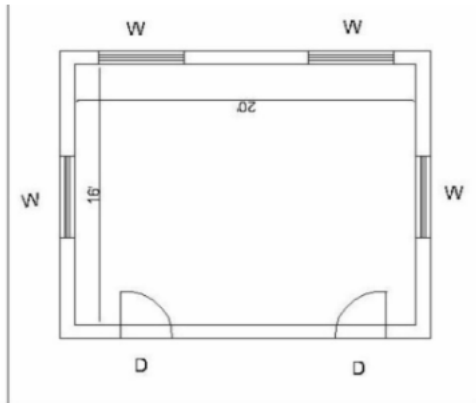

নির্বাচক নিবন্ধন আধিকারিকের স্বাক্ষর

Nazri Naksha

Google Map View

Polling Station Building Front View

Polling Station Front View

Cad View

Key MAP View

বিধানসভা নির্বাচনক্ষেত্রের নং, নাম : 257-ইন্দাস
ভাগ নং, নাম : 1-বেড়ঘোষ, পোঃ-সাহসপুর