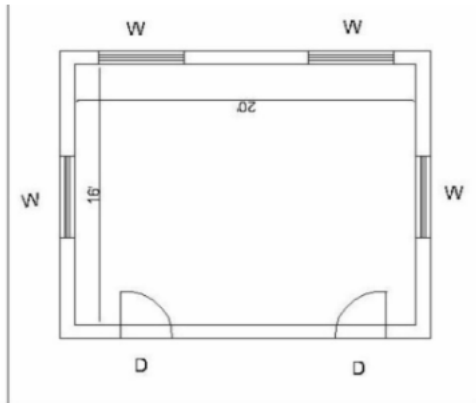

নির্বাচক নিবন্ধন আধিকারিকের স্বাক্ষর

Nazri Naksha

Google Map View

Polling Station Building Front View

Polling Station Front View

Cad View

Key MAP View

বিধানসভা নির্বাচনক্ষেত্রের নং, নাম : 257-ইন্দাস
ভাগ নং, নাম : 1-বলিয়াড়া,আদিলপুর(আংশিক)