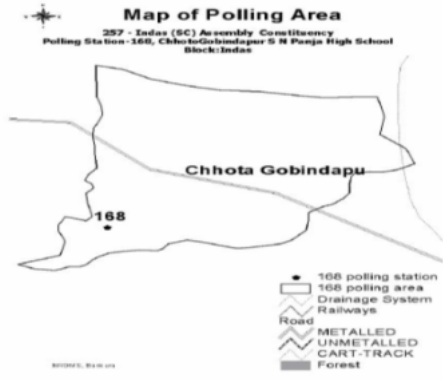

Nazri Naksha