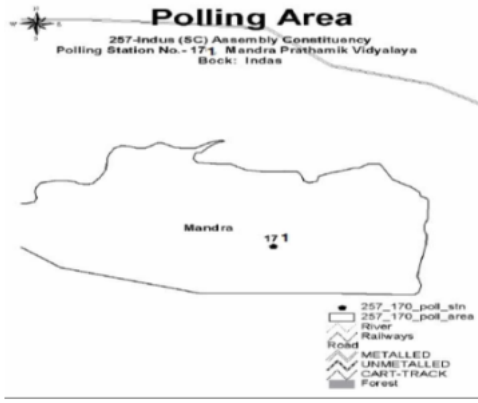

Nazri Naksha