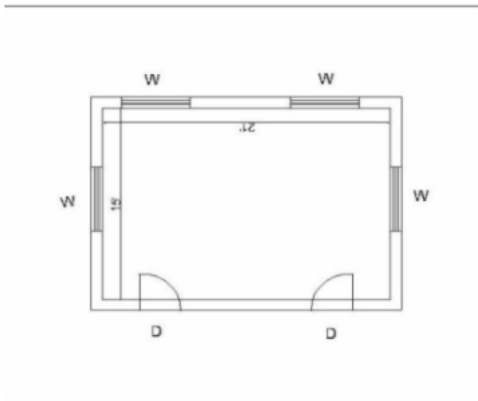

নির্বাচক নিবন্ধন আধিকারিকের স্বাক্ষর

Nazri Naksha

Google Map View

Polling Station Building Front View

Polling Station Front View

Cad View

Key MAP View

1 নাম : টুম্পা মহন্ত (অধিকারী) স্বামীর নাম: রামেন্দু অধিকারী বাড়ির নং : n0013 বয়স : 36 লিঙ্গ : মহিলা	FWC2457497 ফটো উপলব্ধ	2 নাম : পৌতম অধিকারী পিতার নাম: নরেন্দ্রনাথ অধিকারী বাড়ির নং : n0013 বয়স : 48 লিঙ্গ : পুরুষ	FWC1515592 ফটো উপলব্ধ	3 নাম : কুমারেশ অধিকারী পিতার নাম: নরেন্দ্র অধিকারী বাড়ির নং : n0013 বয়স : 53 লিঙ্গ : পুরুষ	FWC1513654 ফটো উপলব্ধ
4 নাম : শঙ্করী অধিকারী স্বামীর নাম: নরেন্দ্র অধিকারী বাড়ির নং : n0013 বয়স : 85 লিঙ্গ : মহিলা	FWC1472141 ফটো উপলব্ধ	5 নাম : মধুছন্দা অধিকারী স্বামীর নাম: কুমারেশ অধিকারী বাড়ির নং : n0013 বয়স : 41 লিঙ্গ : মহিলা	FWC2457505 ফটো উপলব্ধ	6 নাম : রামেন্দু অধিকারী পিতার নাম: নরেন্দ্র নাথ অধিকারী বাড়ির নং : n0013 বয়স : 48 লিঙ্গ : পুরুষ	FWC1468651 ফটো উপলব্ধ
7 নাম : সুপ্রিয় অধিকারী পিতার নাম: প্রশান্ত অধিকারী বাড়ির নং : n0013 বয়স : 31 লিঙ্গ : পুরুষ	WSU1629559 ফটো উপলব্ধ	8 নাম : প্রশান্ত অধিকারী পিতার নাম: শচীন্দ্র নাথ অধিকারী বাড়ির নং : n0014 বয়স : 58 লিঙ্গ : পুরুষ	FWC1516434 ফটো উপলব্ধ	9 নাম : তনুশ্রী অধিকারী স্বামীর নাম: প্রশান্ত অধিকারী বাড়ির নং : n0014 বয়স : 54 লিঙ্গ : মহিলা	FWC1472216 ফটো উপলব্ধ
10 নাম : মৌসুমী অধিকারী স্বামীর নাম: গৌতম অধিকারী বাড়ির নং : n0013 বয়স : 33 লিঙ্গ : মহিলা	YAJ1367945 ফটো উপলব্ধ	11 নাম : বুলা কুন্ডু (পাল) স্বামীর নাম: তপন কুন্ডু বাড়ির নং : n0078 বয়স : 49 লিঙ্গ : মহিলা	WSU1286004 ফটো উপলব্ধ	12 নাম : কানন কুন্ডু স্বামীর নাম: ধনঞ্জয় কুন্ডু বাড়ির নং : n0078 বয়স : 66 লিঙ্গ : মহিলা	FWC1468081 ফটো উপলব্ধ
13 নাম : মমতা কুন্ডু স্বামীর নাম: কৃষ্ণচন্দ্র কুন্ডু বাড়ির নং : n0083 বয়স : 53 লিঙ্গ : মহিলা	FWC1468412 ফটো উপলব্ধ	14 নাম : কৃষ্ণচন্দ্র কুন্ডু পিতার নাম: ভোলানাথ কুন্ডু বাড়ির নং : n0082 বয়স : 59 লিঙ্গ : পুরুষ	FWC1470574 ফটো উপলব্ধ	15 নাম : সন্ধ্যা কুন্ডু স্বামীর নাম: গোপাল কুন্ডু বাড়ির নং : n0082 বয়স : 63 লিঙ্গ : মহিলা	FWC1516756 ফটো উপলব্ধ
16 নাম : গোপাল কুন্ডু পিতার নাম: ভোলানাথ কুন্ডু বাড়ির নং : n0082 বয়স : 64 লিঙ্গ : পুরুষ	FWC1468172 ফটো উপলব্ধ	17 নাম : লক্ষীকান্ত কুন্ডু পিতার নাম: ধনঞ্জয় কুন্ডু বাড়ির নং : n0078 বয়স : 51 লিঙ্গ : পুরুষ	FWC2231769 ফটো উপলব্ধ	18 নাম : তপন কুন্ডু পিতার নাম: ধনঞ্জয় কুন্ডু বাড়ির নং : n0078 বয়স : 49 লিঙ্গ : পুরুষ	FWC1516749 ফটো উপলব্ধ
19 নাম : পলাশ কুণ্ডু পিতার নাম: ধনঞ্জয় কুণ্ডু বাড়ির নং : n0078 বয়স : 44 লিঙ্গ : পুরুষ	FWC1513506 ফটো উপলব্ধ	20 নাম : বল্লি কুণ্ডু স্বামীর নাম: লক্ষীকান্ত কুণ্ডু বাড়ির নং : n0078 বয়স : 43 লিঙ্গ : মহিলা	FWC1514546 ফটো উপলব্ধ	21 নাম : মুক্তাবালা কর্মকার স্বামীর নাম: সুকুমার কর্মকার বাড়ির নং : n0036 বয়স : 73 লিঙ্গ : মহিলা	FWC1468354 ফটো উপলব্ধ
22 নাম : বুলা কর্মকার স্বামীর নাম: অরুণ বরন কর্মকার বাড়ির নং : n0036 বয়স : 36 লিঙ্গ : মহিলা	WSU1285212 ফটো উপলব্ধ	23 নাম : শ্যামল কান্তি কর্মকার পিতার নাম: সুকুমার কর্মকার বাড়ির নং : n0036 বয়স : 45 লিঙ্গ : পুরুষ	FWC2375087 ফটো উপলব্ধ	24 নাম : অরুণ বরন কর্মকার পিতার নাম: সুকুমার কর্মকার বাড়ির নং : n0036 বয়স : 48 লিঙ্গ : পুরুষ	FWC2020394 ফটো উপলব্ধ
25 নাম : অনিল কালিন্দী পিতার নাম: গঙ্গারাম কালিন্দী বাড়ির নং : n0005 বয়স : 59 লিঙ্গ : পুরুষ	FWC1472851 ফটো উপলব্ধ	26 নাম : চন্দনা কালিন্দী স্বামীর নাম: শম্ভুনাথ কালিন্দী বাড়ির নং : n0004 বয়স : 42 লিঙ্গ : মহিলা	FWC2231728 ফটো উপলব্ধ	27 নাম : সুব্রত কালিন্দী পিতার নাম: অসিত কালিন্দী বাড়ির নং : n0004 বয়স : 31 লিঙ্গ : পুরুষ	WSU1529072 ফটো উপলব্ধ
28 নাম : পূর্ণিমা কালিন্দী স্বামীর নাম: অসিত কালিন্দী বাড়ির নং : n0004 বয়স : 55 লিঙ্গ : মহিলা	FWC1471093 ফটো উপলব্ধ	29 নাম : অসিত কালিন্দী পিতার নাম: গঙ্গারাম কালিন্দী বাড়ির নং : n0004 বয়স : 61 লিঙ্গ : পুরুষ	FWC1514298 ফটো উপলব্ধ	30 নাম : শ্যামসুন্দর কালিন্দী পিতার নাম: তারাপদ কালিন্দী বাড়ির নং : n0003 বয়স : 31 লিঙ্গ : পুরুষ	WSU1529015 ফটো উপলব্ধ