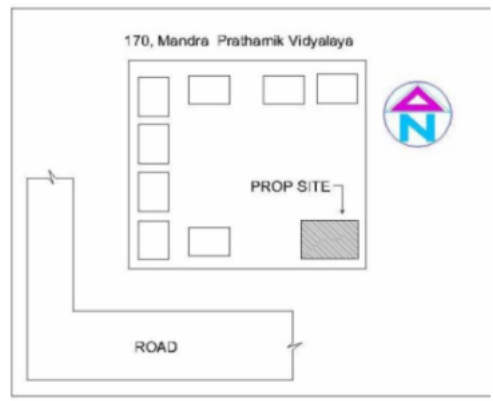

নির্বাচক নিবন্ধন আধিকারিকের স্বাক্ষর

Nazri Naksha

Google Map View

Polling Station Building Front View

Polling Station Front View

Cad View

Key MAP View

1 নাম : টুম্পা মহন্ত (অধিকারী) স্বামীর নাম: রামেন্দু অধিকারী বাড়ির নং : n0013 বয়স : 36 লিঙ্গ : মহিলা	FWC2457497 ফটো উপলব্ধ	2 নাম : পৌতম অধিকারী পিতার নাম: নরেন্দ্রনাথ অধিকারী বাড়ির নং : n0013 বয়স : 48 লিঙ্গ : পুরুষ	FWC1515592 ফটো উপলব্ধ	3 নাম : কুমারেশ অধিকারী পিতার নাম: নরেন্দ্র অধিকারী বাড়ির নং : n0013 বয়স : 53 লিঙ্গ : পুরুষ	FWC1513654 ফটো উপলব্ধ
4 নাম : শঙ্করী অধিকারী স্বামীর নাম: নরেন্দ্র অধিকারী বাড়ির নং : n0013 বয়স : 85 লিঙ্গ : মহিলা	FWC1472141 ফটো উপলব্ধ	5 নাম : মধুছন্দা অধিকারী স্বামীর নাম: কুমারেশ অধিকারী বাড়ির নং : n0013 বয়স : 41 লিঙ্গ : মহিলা	FWC2457505 ফটো উপলব্ধ	6 নাম : রামেন্দু অধিকারী পিতার নাম: নরেন্দ্র নাথ অধিকারী বাড়ির নং : n0013 বয়স : 48 লিঙ্গ : পুরুষ	FWC1468651 ফটো উপলব্ধ
7 নাম : সুপ্রিয় অধিকারী পিতার নাম: প্রশান্ত অধিকারী বাড়ির নং : n0013 বয়স : 31 লিঙ্গ : পুরুষ	WSU1629559 ফটো উপলব্ধ	8 নাম : প্রশান্ত অধিকারী পিতার নাম: শচীন্দ্র নাথ অধিকারী বাড়ির নং : n0014 বয়স : 58 লিঙ্গ : পুরুষ	FWC1516434 ফটো উপলব্ধ	9 নাম : তনুশ্রী অধিকারী স্বামীর নাম: প্রশান্ত অধিকারী বাড়ির নং : n0014 বয়স : 54 লিঙ্গ : মহিলা	FWC1472216 ফটো উপলব্ধ
10 নাম : মৌসুমী অধিকারী স্বামীর নাম: গৌতম অধিকারী বাড়ির নং : n0013 বয়স : 33 লিঙ্গ : মহিলা	YAJ1367945 ফটো উপলব্ধ	11 নাম : বুলা কুন্ডু (পাল) স্বামীর নাম: তপন কুন্ডু বাড়ির নং : n0078 বয়স : 49 লিঙ্গ : মহিলা	WSU1286004 ফটো উপলব্ধ	12 নাম : কানন কুন্ডু স্বামীর নাম: ধনঞ্জয় কুন্ডু বাড়ির নং : n0078 বয়স : 66 লিঙ্গ : মহিলা	FWC1468081 ফটো উপলব্ধ
13 নাম : মমতা কুন্ডু স্বামীর নাম: কৃষ্ণচন্দ্র কুন্ডু বাড়ির নং : n0083 বয়স : 53 লিঙ্গ : মহিলা	FWC1468412 ফটো উপলব্ধ	14 নাম : কৃষ্ণচন্দ্র কুন্ডু পিতার নাম: ভোলানাথ কুন্ডু বাড়ির নং : n0082 বয়স : 59 লিঙ্গ : পুরুষ	FWC1470574 ফটো উপলব্ধ	15 নাম : সন্ধ্যা কুন্ডু স্বামীর নাম: গোপাল কুন্ডু বাড়ির নং : n0082 বয়স : 63 লিঙ্গ : মহিলা	FWC1516756 ফটো উপলব্ধ
16 নাম : গোপাল কুন্ডু পিতার নাম: ভোলানাথ কুন্ডু বাড়ির নং : n0082 বয়স : 64 লিঙ্গ : পুরুষ	FWC1468172 ফটো উপলব্ধ	17 নাম : লক্ষীকান্ত কুন্ডু পিতার নাম: ধনঞ্জয় কুন্ডু বাড়ির নং : n0078 বয়স : 51 লিঙ্গ : পুরুষ	FWC2231769 ফটো উপলব্ধ	18 নাম : তপন কুন্ডু পিতার নাম: ধনঞ্জয় কুন্ডু বাড়ির নং : n0078 বয়স : 49 লিঙ্গ : পুরুষ	FWC1516749 ফটো উপলব্ধ
19 নাম : পলাশ কুণ্ডু পিতার নাম: ধনঞ্জয় কুণ্ডু বাড়ির নং : n0078 বয়স : 44 লিঙ্গ : পুরুষ	FWC1513506 ফটো উপলব্ধ	20 নাম : বল্লি কুণ্ডু স্বামীর নাম: লক্ষীকান্ত কুণ্ডু বাড়ির নং : n0078 বয়স : 43 লিঙ্গ : মহিলা	FWC1514546 ফটো উপলব্ধ	21 নাম : মুক্তাবালা কর্মকার স্বামীর নাম: সুকুমার কর্মকার বাড়ির নং : n0036 বয়স : 73 লিঙ্গ : মহিলা	FWC1468354 ফটো উপলব্ধ
22 নাম : বুলা কর্মকার স্বামীর নাম: অরুণ বরন কর্মকার বাড়ির নং : n0036 বয়স : 36 লিঙ্গ : মহিলা	WSU1285212 ফটো উপলব্ধ	23 নাম : শ্যামল কান্তি কর্মকার পিতার নাম: সুকুমার কর্মকার বাড়ির নং : n0036 বয়স : 45 লিঙ্গ : পুরুষ	FWC2375087 ফটো উপলব্ধ	24 নাম : অরুণ বরন কর্মকার পিতার নাম: সুকুমার কর্মকার বাড়ির নং : n0036 বয়স : 48 লিঙ্গ : পুরুষ	FWC2020394 ফটো উপলব্ধ
25 নাম : অনিল কালিন্দী পিতার নাম: গঙ্গারাম কালিন্দী বাড়ির নং : n0005 বয়স : 59 লিঙ্গ : পুরুষ	FWC1472851 ফটো উপলব্ধ	26 নাম : চন্দনা কালিন্দী স্বামীর নাম: শম্ভুনাথ কালিন্দী বাড়ির নং : n0004 বয়স : 42 লিঙ্গ : মহিলা	FWC2231728 ফটো উপলব্ধ	27 নাম : সুব্রত কালিন্দী পিতার নাম: অসিত কালিন্দী বাড়ির নং : n0004 বয়স : 31 লিঙ্গ : পুরুষ	WSU1529072 ফটো উপলব্ধ
28 নাম : পূর্ণিমা কালিন্দী স্বামীর নাম: অসিত কালিন্দী বাড়ির নং : n0004 বয়স : 55 লিঙ্গ : মহিলা	FWC1471093 ফটো উপলব্ধ	29 নাম : অসিত কালিন্দী পিতার নাম: গঙ্গারাম কালিন্দী বাড়ির নং : n0004 বয়স : 61 লিঙ্গ : পুরুষ	FWC1514298 ফটো উপলব্ধ	30 নাম : শ্যামসুন্দর কালিন্দী পিতার নাম: তারাপদ কালিন্দী বাড়ির নং : n0003 বয়স : 31 লিঙ্গ : পুরুষ	WSU1529015 ফটো উপলব্ধ