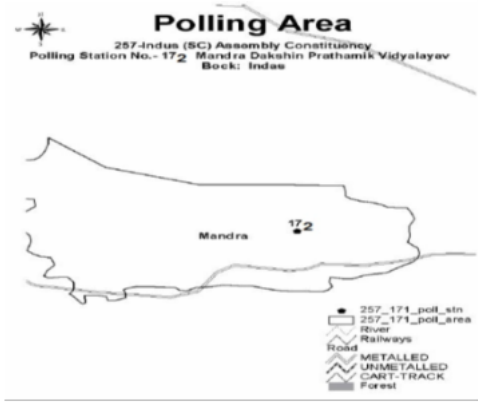

Nazri Naksha