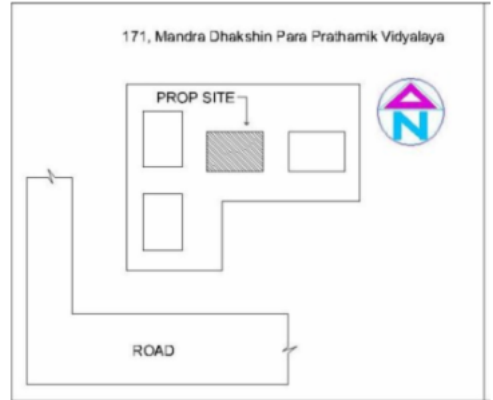

Key MAP View