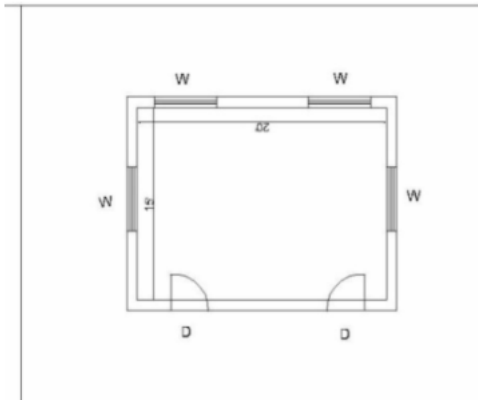

নির্বাচক নিবন্ধন আধিকারিকের স্বাক্ষর

Nazri Naksha

Google Map View

Polling Station Building Front View

Polling Station Front View

Cad View

Key MAP View

1 নাম : লক্ষ্মীরানী অধিকারী স্বামীর নাম: বিশ্বনাথ অধিকারী বাড়ির নং : n0071 বয়স : 66 লিঙ্গ : মহিলা ফটো উপলব্ধ	WB/36/255/522562	2 নাম : নমিতা অধিকারী স্বামীর নাম: শিবশংকর অধিকারী বাড়ির নং : n0076 বয়স : 73 লিঙ্গ : মহিলা ফটো উপলব্ধ	WB/36/255/522057	3 নাম : রাজকুমার অধিকারী পিতার নাম: শম্ভুনাথ অধিকারী বাড়ির নং : n0072 বয়স : 30 লিঙ্গ : পুরুষ ফটো উপলব্ধ	WSU1629831
4 নাম : রাখারানী অধিকারী স্বামীর নাম: শম্ভুনাথ অধিকারী বাড়ির নং : n0072 বয়স : 59 লিঙ্গ : মহিলা ফটো উপলব্ধ	WB/36/255/522566	5 নাম : শম্ভুনাথ অধিকারী পিতার নাম: কালিপদ অধিকারী বাড়ির নং : n0072 বয়স : 63 লিঙ্গ : পুরুষ ফটো উপলব্ধ	WB/36/255/522646	6 নাম : অশোক অধিকারী পিতার নাম: শিব শংকর অধিকারী বাড়ির নং : n0076 বয়স : 60 লিঙ্গ : পুরুষ ফটো উপলব্ধ	WSU2382117
7 নাম : সন্ধ্যা অধিকারী স্বামীর নাম: অশোক অধিকারী বাড়ির নং : n0076 বয়স : 55 লিঙ্গ : মহিলা ফটো উপলব্ধ	WSU2382125	8 নাম : শ্রীমন্ত অধিকারী পিতার নাম: অশোক অধিকারী বাড়ির নং : n0076 বয়স : 36 লিঙ্গ : পুরুষ ফটো উপলব্ধ	WSU1192384	9 নাম : প্রতিমা অধিকারী স্বামীর নাম: গণেশ অধিকারী বাড়ির নং : n0076 বয়স : 36 লিঙ্গ : মহিলা ফটো উপলব্ধ	WSU1798347
10 নাম : রাসেশ্বরী অধিকারী স্বামীর নাম: রাজকুমার অধিকারী বাড়ির নং : এন0016 বয়স : 23 লিঙ্গ : মহিলা ফটো উপলব্ধ	WSU2307429	11 নাম : ক্ষুদিরাম কাঁড়ি পিতার নাম: নেউল কাঁড়ি বাড়ির নং : n0049 বয়স : 47 লিঙ্গ : পুরুষ ফটো উপলব্ধ	FWC1516145	12 নাম : অপর্ণা কাঁড়ি স্বামীর নাম: ক্ষুদিরাম কাঁড়ি বাড়ির নং : n0049 বয়স : 41 লিঙ্গ : মহিলা ফটো উপলব্ধ	FWC2231694
13 নাম : দীপা কাঁড়ি স্বামীর নাম: তনু কাঁড়ি বাড়ির নং : n0001 বয়স : 32 লিঙ্গ : মহিলা ফটো উপলব্ধ	WSU1529569	14 নাম : মোহন কাঁড়ি পিতার নাম: ভুতনাথ কাঁড়ি বাড়ির নং : n0046 বয়স : 56 লিঙ্গ : পুরুষ ফটো উপলব্ধ	WB/36/255/522617	15 নাম : অলকা কাঁড়ি স্বামীর নাম: মোহন কাঁড়ি বাড়ির নং : n0046 বয়স : 53 লিঙ্গ : মহিলা ফটো উপলব্ধ	WB/36/255/522598
16 নাম : শ্রীমন্ত কাঁড়ি পিতার নাম: মোহন কাঁড়ি বাড়ির নং : n0046 বয়স : 31 লিঙ্গ : পুরুষ ফটো উপলব্ধ	WSU1529403	17 নাম : শ্যামলী কাঁড়ি স্বামীর নাম: শ্রীমন্ত কাঁড়ি বাড়ির নং : n0046 বয়স : 33 লিঙ্গ : মহিলা ফটো উপলব্ধ	WSU1529577	18 নাম : ছবি কাঁড়ি স্বামীর নাম: রবি কাঁড়ি বাড়ির নং : n0104 বয়স : 46 লিঙ্গ : মহিলা ফটো উপলব্ধ	FWC1513944
19 নাম : রামপ্রসাদ কাঁড়ি পিতার নাম: ভুতনাথ কাঁড়ি বাড়ির নং : n0172 বয়স : 58 লিঙ্গ : পুরুষ ফটো উপলব্ধ	WB/36/255/522653	20 নাম : রবি কাঁড়ি স্বামীর নাম: রামপ্রসাদ কাঁড়ি বাড়ির নং : n0172 বয়স : 55 লিঙ্গ : মহিলা ফটো উপলব্ধ	WB/36/255/522612	21 নাম : বন্দনা কাঁড়ি স্বামীর নাম: সঞ্জয় কাঁড়ি বাড়ির নং : n0172 বয়স : 33 লিঙ্গ : মহিলা ফটো উপলব্ধ	WSU1529395
22 নাম : সুমিত্রা কাঁড়ি স্বামীর নাম: বাসুদেব কাঁড়ি বাড়ির নং : n0125 বয়স : 53 লিঙ্গ : মহিলা ফটো উপলব্ধ	WB/36/255/522594	23 নাম : বাসুদেব কাঁড়ি পিতার নাম: হারু কাঁড়ি বাড়ির নং : n0125 বয়স : 55 লিঙ্গ : পুরুষ ফটো উপলব্ধ	WB/36/255/522567	24 নাম : গীতা কাঁড়ি স্বামীর নাম: মহাদেব কাঁড়ি বাড়ির নং : n0105 বয়স : 49 লিঙ্গ : মহিলা ফটো উপলব্ধ	WB/36/255/522637
25 নাম : মহাদেব কাঁড়ি পিতার নাম: হারু কাঁড়ি বাড়ির নং : n0105 বয়স : 52 লিঙ্গ : পুরুষ ফটো উপলব্ধ	WB/36/255/522623	26 নাম : রবি কাঁড়ি পিতার নাম: হারু কাঁড়ি বাড়ির নং : n0104 বয়স : 49 লিঙ্গ : পুরুষ ফটো উপলব্ধ	WB/36/255/522533	27 নাম : অলকা কাঁড়ি স্বামীর নাম: কেপ্ত কাঁড়ি বাড়ির নং : n0101 বয়স : 63 লিঙ্গ : মহিলা ফটো উপলব্ধ	WB/36/255/522363
28 নাম : তনু কাঁড়ি পিতার নাম: মোহন কাঁড়ি বাড়ির নং : n0001 বয়স : 34 লিঙ্গ : পুরুষ ফটো উপলব্ধ	WSU1285048	29 নাম : বিদ্যুৎ কাঁড়ি পিতার নাম: মহাদেব কাঁড়ি বাড়ির নং : n0105 বয়স : 24 লিঙ্গ : পুরুষ ফটো উপলব্ধ	WSU2146140	30 নাম : বুমা মাঝি স্বামীর নাম: লক্ষন মাঝি বাড়ির নং : n0102 বয়স : 41 লিঙ্গ : মহিলা ফটো উপলব্ধ	FWC2231702