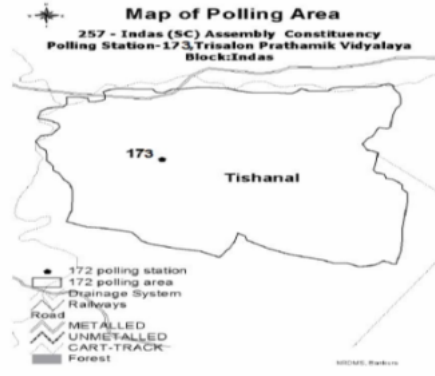

Nazri Naksha