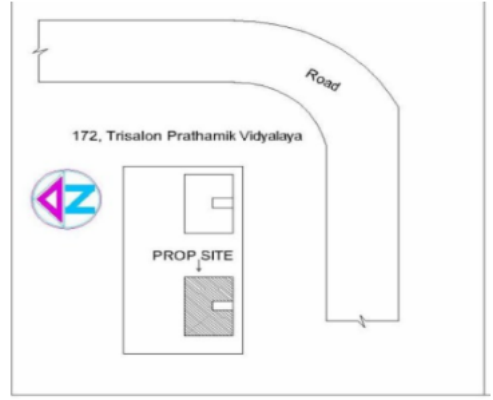

নির্বাচক নিবন্ধন আধিকারিকের স্বাক্ষর

Nazri Naksha

Google Map View

Polling Station Building Front View

Polling Station Front View

Cad View

Key MAP View

1 নাম : মলয় অধিকারী মায়ের নাম: বাসবী অধিকারী বাড়ির নং : n0004 বয়স : 42 লিঙ্গ : পুরুষ	WSU1192525	ফটো উপলব্ধ	2 নাম : বিথিকা অধিকারী স্বামীর নাম: মলয় অধিকারী বাড়ির নং : n0004 বয়স : 34 লিঙ্গ : মহিলা	WSU1377647	ফটো উপলব্ধ	3 নাম : বন্দনা অধিকারী পিতার নাম: বাসুদেব অধিকারী বাড়ির নং : n0016 বয়স : 59 লিঙ্গ : মহিলা	WB/36/255/525267	ফটো উপলব্ধ
4 নাম : মধুসূদন অধিকারী পিতার নাম: বাসুদেব অধিকারী বাড়ির নং : n0016 বয়স : 53 লিঙ্গ : পুরুষ	WB/36/255/525594	ফটো উপলব্ধ	5 নাম : হীরা অধিকারী স্বামীর নাম: জয়দেব অধিকারী বাড়ির নং : n0191 বয়স : 43 লিঙ্গ : মহিলা	FWC2233203	ফটো উপলব্ধ	6 নাম : জনার্দন অধিকারী পিতার নাম: কৃপাসিকু অধিকারী বাড়ির নং : n0002 বয়স : 69 লিঙ্গ : পুরুষ	WB/36/255/525666	ফটো উপলব্ধ
7 নাম : বুদ্ধদেব অধিকারী পিতার নাম: জনার্দন অধিকারী বাড়ির নং : n0002 বয়স : 37 লিঙ্গ : পুরুষ	WSU1286418	ফটো উপলব্ধ	8 নাম : রুনা অধিকারী স্বামীর নাম: জগবন্ধু অধিকারী বাড়ির নং : n0003 বয়স : 49 লিঙ্গ : মহিলা	WB/36/255/525413	ফটো উপলব্ধ	9 নাম : অঞ্জলী অধিকারী স্বামীর নাম: শচীনন্দন অধিকারী বাড়ির নং : n0004 বয়স : 71 লিঙ্গ : মহিলা	WB/36/255/525151	ফটো উপলব্ধ
10 নাম : জগবন্ধু অধিকারী পিতার নাম: শিবশংকর অধিকারী বাড়ির নং : n0003 বয়স : 55 লিঙ্গ : পুরুষ	WB/36/255/525402	ফটো উপলব্ধ	11 নাম : পার্শ্বসারথী অধিকারী পিতার নাম: দীনবন্ধু অধিকারী বাড়ির নং : n0003 বয়স : 34 লিঙ্গ : পুরুষ	WSU1377811	ফটো উপলব্ধ	12 নাম : পূর্ণিমা অধিকারী স্বামীর নাম: দীনবন্ধু অধিকারী বাড়ির নং : n0003 বয়স : 52 লিঙ্গ : মহিলা	FWC0983874	ফটো উপলব্ধ
13 নাম : দীনবন্ধু অধিকারী পিতার নাম: শিবশংকর অধিকারী বাড়ির নং : n0003 বয়স : 59 লিঙ্গ : পুরুষ	WB/36/255/525727	ফটো উপলব্ধ	14 নাম : পুষ্প অধিকারী স্বামীর নাম: শিবশংকর অধিকারী বাড়ির নং : n0003 বয়স : 71 লিঙ্গ : মহিলা	WB/36/255/525412	ফটো উপলব্ধ	15 নাম : ঝর্ণা অধিকারী স্বামীর নাম: জনার্দন অধিকারী বাড়ির নং : n0002 বয়স : 66 লিঙ্গ : মহিলা	WB/36/255/525410	ফটো উপলব্ধ
16 নাম : বুল্টি অধিকারী স্বামীর নাম: বুদ্ধদেব অধিকারী বাড়ির নং : n0002 বয়স : 32 লিঙ্গ : মহিলা	WSU1714187	ফটো উপলব্ধ	17 নাম : সুমিতা অধিকারী স্বামীর নাম: বুদ্ধদেব অধিকারী বাড়ির নং : n0016 বয়স : 50 লিঙ্গ : মহিলা	WB/36/255/525522	ফটো উপলব্ধ	18 নাম : বুদ্ধদেব অধিকারী পিতার নাম: বাসুদেব অধিকারী বাড়ির নং : n0016 বয়স : 51 লিঙ্গ : পুরুষ	WB/36/255/525551	ফটো উপলব্ধ
19 নাম : সুলেখা অধিকারী স্বামীর নাম: মধুসূদন অধিকারী বাড়ির নং : n0016 বয়স : 50 লিঙ্গ : মহিলা	WB/36/255/525523	ফটো উপলব্ধ	20 নাম : বাসবী অধিকারী স্বামীর নাম: রঘুনন্দন অধিকারী বাড়ির নং : n0004 বয়স : 69 লিঙ্গ : মহিলা	FWC0983908	ফটো উপলব্ধ	21 নাম : অভিষেক অধিকারী পিতার নাম: মধুসূদন অধিকারী বাড়ির নং : n0226 বয়স : 27 লিঙ্গ : পুরুষ	WSU1853076	ফটো উপলব্ধ
22 নাম : পূর্ণিমা অধিকারী স্বামীর নাম: মধুসূদন অধিকারী বাড়ির নং : এন0016 বয়স : 38 লিঙ্গ : মহিলা	WSU2000123	ফটো উপলব্ধ	23 নাম : প্রীতি অধিকারী পিতার নাম: দীনবন্ধু অধিকারী বাড়ির নং : এন0003 বয়স : 25 লিঙ্গ : মহিলা	WSU2000099	ফটো উপলব্ধ	24 নাম : কুন্তল অধিকারী পিতার নাম: জগবন্ধু অধিকারী বাড়ির নং : এন0003 বয়স : 25 লিঙ্গ : পুরুষ	WSU1999929	ফটো উপলব্ধ
25 নাম : সুমন্ত রায় পিতার নাম: জগন্নাথ রায় বাড়ির নং : এন0002 বয়স : 22 লিঙ্গ : পুরুষ	WSU2322535	ফটো উপলব্ধ	26 নাম : কৃষ্ণকান্ত অধিকারী পিতার নাম: বুদ্ধদেব অধিকারী বাড়ির নং : এন0002 বয়স : 26 লিঙ্গ : পুরুষ	WSU2026292	ফটো উপলব্ধ	27 নাম : গুপ্তা কর্মকার পিতার নাম: জয়দেব কর্মকার বাড়ির নং : এন0047 বয়স : 22 লিঙ্গ : মহিলা	WSU2342111	ফটো উপলব্ধ
28 নাম : শুভদীপ কর্মকার পিতার নাম: জয়দেব কর্মকার বাড়ির নং : n0047 বয়স : 31 লিঙ্গ : পুরুষ	WSU1530385	ফটো উপলব্ধ	29 নাম : কৃষ্ণা কর্মকার স্বামীর নাম: জয়দেব কর্মকার বাড়ির নং : n0047 বয়স : 53 লিঙ্গ : মহিলা	WB/36/255/525430	ফটো উপলব্ধ	30 নাম : জয়দেব কর্মকার পিতার নাম: সত্যকিংকর কর্মকার বাড়ির নং : n0047 বয়স : 61 লিঙ্গ : পুরুষ	WB/36/255/525685	ফটো উপলব্ধ