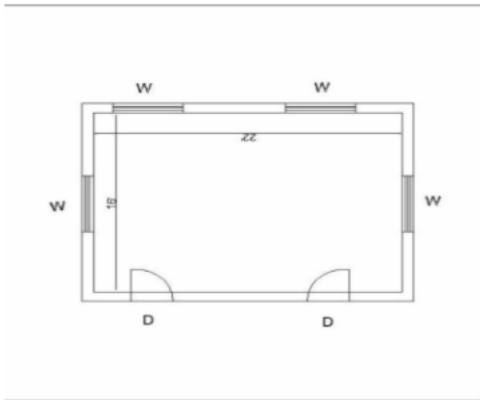

নির্বাচক নিবন্ধন আধিকারিকের স্বাক্ষর

Nazri Naksha

Google Map View

Polling Station Building Front View

Polling Station Front View

Cad View

Key MAP View

1 নাম : মলয় অধিকারী মায়ের নাম: বাসবী অধিকারী বাড়ির নং : n0004 বয়স : 42 লিঙ্গ : পুরুষ	WSU1192525	ফটো উপলব্ধ	2 নাম : বিথিকা অধিকারী স্বামীর নাম: মলয় অধিকারী বাড়ির নং : n0004 বয়স : 34 লিঙ্গ : মহিলা	WSU1377647	ফটো উপলব্ধ	3 নাম : বন্দনা অধিকারী পিতার নাম: বাসুদেব অধিকারী বাড়ির নং : n0016 বয়স : 59 লিঙ্গ : মহিলা	WB/36/255/525267	ফটো উপলব্ধ
4 নাম : মধুসূদন অধিকারী পিতার নাম: বাসুদেব অধিকারী বাড়ির নং : n0016 বয়স : 53 লিঙ্গ : পুরুষ	WB/36/255/525594	ফটো উপলব্ধ	5 নাম : হীরা অধিকারী স্বামীর নাম: জয়দেব অধিকারী বাড়ির নং : n0191 বয়স : 43 লিঙ্গ : মহিলা	FWC2233203	ফটো উপলব্ধ	6 নাম : জনার্দন অধিকারী পিতার নাম: কৃপাসিকু অধিকারী বাড়ির নং : n0002 বয়স : 69 লিঙ্গ : পুরুষ	WB/36/255/525666	ফটো উপলব্ধ
7 নাম : বুদ্ধদেব অধিকারী পিতার নাম: জনার্দন অধিকারী বাড়ির নং : n0002 বয়স : 37 লিঙ্গ : পুরুষ	WSU1286418	ফটো উপলব্ধ	8 নাম : রুনা অধিকারী স্বামীর নাম: জগবন্ধু অধিকারী বাড়ির নং : n0003 বয়স : 49 লিঙ্গ : মহিলা	WB/36/255/525413	ফটো উপলব্ধ	9 নাম : অঞ্জলী অধিকারী স্বামীর নাম: শচীনন্দন অধিকারী বাড়ির নং : n0004 বয়স : 71 লিঙ্গ : মহিলা	WB/36/255/525151	ফটো উপলব্ধ
10 নাম : জগবন্ধু অধিকারী পিতার নাম: শিবশংকর অধিকারী বাড়ির নং : n0003 বয়স : 55 লিঙ্গ : পুরুষ	WB/36/255/525402	ফটো উপলব্ধ	11 নাম : পার্শ্বসারথী অধিকারী পিতার নাম: দীনবন্ধু অধিকারী বাড়ির নং : n0003 বয়স : 34 লিঙ্গ : পুরুষ	WSU1377811	ফটো উপলব্ধ	12 নাম : পূর্ণিমা অধিকারী স্বামীর নাম: দীনবন্ধু অধিকারী বাড়ির নং : n0003 বয়স : 52 লিঙ্গ : মহিলা	FWC0983874	ফটো উপলব্ধ
13 নাম : দীনবন্ধু অধিকারী পিতার নাম: শিবশংকর অধিকারী বাড়ির নং : n0003 বয়স : 59 লিঙ্গ : পুরুষ	WB/36/255/525727	ফটো উপলব্ধ	14 নাম : পুষ্প অধিকারী স্বামীর নাম: শিবশংকর অধিকারী বাড়ির নং : n0003 বয়স : 71 লিঙ্গ : মহিলা	WB/36/255/525412	ফটো উপলব্ধ	15 নাম : ঝর্ণা অধিকারী স্বামীর নাম: জনার্দন অধিকারী বাড়ির নং : n0002 বয়স : 66 লিঙ্গ : মহিলা	WB/36/255/525410	ফটো উপলব্ধ
16 নাম : বুল্টি অধিকারী স্বামীর নাম: বুদ্ধদেব অধিকারী বাড়ির নং : n0002 বয়স : 32 লিঙ্গ : মহিলা	WSU1714187	ফটো উপলব্ধ	17 নাম : সুমিতা অধিকারী স্বামীর নাম: বুদ্ধদেব অধিকারী বাড়ির নং : n0016 বয়স : 50 লিঙ্গ : মহিলা	WB/36/255/525522	ফটো উপলব্ধ	18 নাম : বুদ্ধদেব অধিকারী পিতার নাম: বাসুদেব অধিকারী বাড়ির নং : n0016 বয়স : 51 লিঙ্গ : পুরুষ	WB/36/255/525551	ফটো উপলব্ধ
19 নাম : সুলেখা অধিকারী স্বামীর নাম: মধুসূদন অধিকারী বাড়ির নং : n0016 বয়স : 50 লিঙ্গ : মহিলা	WB/36/255/525523	ফটো উপলব্ধ	20 নাম : বাসবী অধিকারী স্বামীর নাম: রঘুনন্দন অধিকারী বাড়ির নং : n0004 বয়স : 69 লিঙ্গ : মহিলা	FWC0983908	ফটো উপলব্ধ	21 নাম : অভিষেক অধিকারী পিতার নাম: মধুসূদন অধিকারী বাড়ির নং : n0226 বয়স : 27 লিঙ্গ : পুরুষ	WSU1853076	ফটো উপলব্ধ
22 নাম : পূর্ণিমা অধিকারী স্বামীর নাম: মধুসূদন অধিকারী বাড়ির নং : এন0016 বয়স : 38 লিঙ্গ : মহিলা	WSU2000123	ফটো উপলব্ধ	23 নাম : প্রীতি অধিকারী পিতার নাম: দীনবন্ধু অধিকারী বাড়ির নং : এন0003 বয়স : 25 লিঙ্গ : মহিলা	WSU2000099	ফটো উপলব্ধ	24 নাম : কুন্তল অধিকারী পিতার নাম: জগবন্ধু অধিকারী বাড়ির নং : এন0003 বয়স : 25 লিঙ্গ : পুরুষ	WSU1999929	ফটো উপলব্ধ
25 নাম : সুমন্ত রায় পিতার নাম: জগন্নাথ রায় বাড়ির নং : এন0002 বয়স : 22 লিঙ্গ : পুরুষ	WSU2322535	ফটো উপলব্ধ	26 নাম : কৃষ্ণকান্ত অধিকারী পিতার নাম: বুদ্ধদেব অধিকারী বাড়ির নং : এন0002 বয়স : 26 লিঙ্গ : পুরুষ	WSU2026292	ফটো উপলব্ধ	27 নাম : গুপ্তা কর্মকার পিতার নাম: জয়দেব কর্মকার বাড়ির নং : এন0047 বয়স : 22 লিঙ্গ : মহিলা	WSU2342111	ফটো উপলব্ধ
28 নাম : শুভদীপ কর্মকার পিতার নাম: জয়দেব কর্মকার বাড়ির নং : n0047 বয়স : 31 লিঙ্গ : পুরুষ	WSU1530385	ফটো উপলব্ধ	29 নাম : কৃষ্ণা কর্মকার স্বামীর নাম: জয়দেব কর্মকার বাড়ির নং : n0047 বয়স : 53 লিঙ্গ : মহিলা	WB/36/255/525430	ফটো উপলব্ধ	30 নাম : জয়দেব কর্মকার পিতার নাম: সত্যকিংকর কর্মকার বাড়ির নং : n0047 বয়স : 61 লিঙ্গ : পুরুষ	WB/36/255/525685	ফটো উপলব্ধ