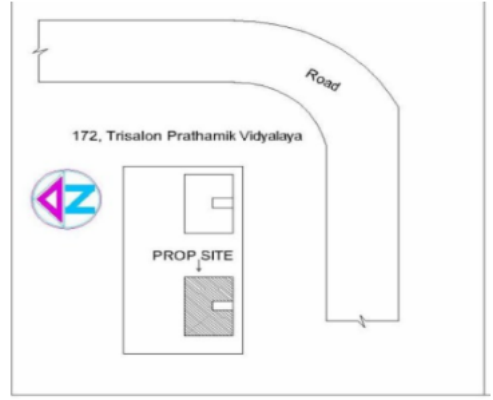

নির্বাচক নিবন্ধন আধিকারিকের স্বাক্ষর

Nazri Naksha

Google Map View

Polling Station Building Front View

Polling Station Front View

Cad View

Key MAP View

বিধানসভা নির্বাচনক্ষেত্রের নং, নাম : 257-ইন্দাস
ভাগ নং, নাম : 1-মোলকিরি (আংশিক), পো : - ত্রিসালন