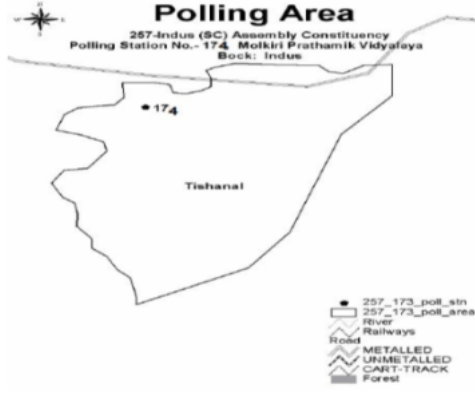

Nazri Naksha