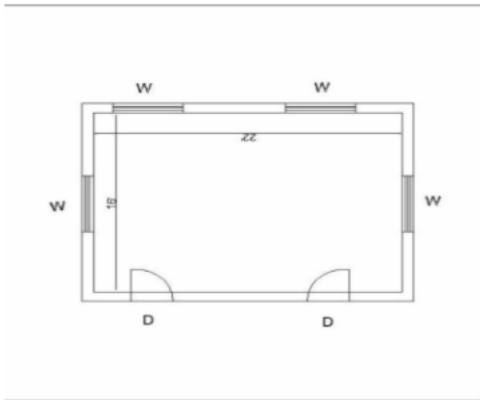

নির্বাচক নিবন্ধন আধিকারিকের স্বাক্ষর

Nazri Naksha

Google Map View

Polling Station Building Front View

Polling Station Front View

Cad View

Key MAP View

বিধানসভা নির্বাচনক্ষেত্রের নং, নাম : 257-ইন্দাস
ভাগ নং, নাম : 1-মোলকিরি (আংশিক), পো : - ত্রিসালন