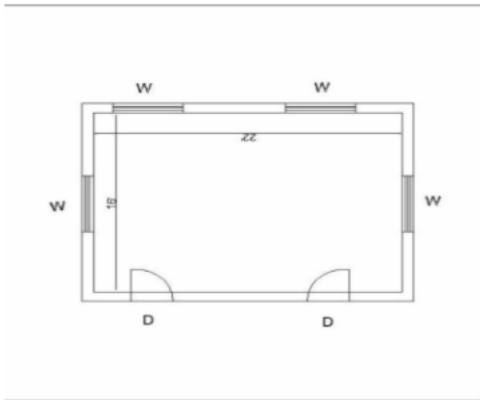

নির্বাচক নিবন্ধন আধিকারিকের স্বাক্ষর

Nazri Naksha

Google Map View

Polling Station Building Front View

Polling Station Front View

Cad View

Key MAP View

1 নাম : আশালতা হাজরা (রায়) স্বামীর নাম: দীনবন্ধু রায় বাড়ির নং : n0202 বয়স : 45 লিঙ্গ : মহিলা	FWC1267723 ফটো উপলব্ধ	2 নাম : ইন্দ্রজিৎ আচার্য পিতার নাম: শান্তিনাথ আচার্য বাড়ির নং : n0008 বয়স : 36 লিঙ্গ : পুরুষ	FWC2458206 ফটো উপলব্ধ	3 নাম : যোগমায়া আচার্য স্বামীর নাম: শান্তিনাথ আচার্য বাড়ির নং : n0008 বয়স : 56 লিঙ্গ : মহিলা	FWC1370188 ফটো উপলব্ধ
4 নাম : চন্দ্রজিত আচার্য পিতার নাম: শান্তিনাথ আচার্য বাড়ির নং : n0008 বয়স : 39 লিঙ্গ : পুরুষ	FWC2376440 ফটো উপলব্ধ	5 নাম : তন্দ্রা আচার্য স্বামীর নাম: চন্দ্রজিৎ আচার্য বাড়ির নং : এন0008 বয়স : 33 লিঙ্গ : মহিলা	XZH1487164 ফটো উপলব্ধ	6 নাম : সুস্মিতা খাঁ স্বামীর নাম: উজ্জল খাঁ বাড়ির নং : এন0067 বয়স : 28 লিঙ্গ : মহিলা	WSU2233146 ফটো উপলব্ধ
7 নাম : উজ্জল খাঁ পিতার নাম: শ্রীকান্ত খাঁ বাড়ির নং : n0067 বয়স : 31 লিঙ্গ : পুরুষ	WSU1631225 ফটো উপলব্ধ	8 নাম : সৌরভ খাঁ পিতার নাম: গণেশ খাঁ বাড়ির নং : এন0067 বয়স : 21 লিঙ্গ : পুরুষ	WSU2341717 ফটো উপলব্ধ	9 নাম : জয়ন্তী রায় স্বামীর নাম: গণেশ রায় বাড়ির নং : এন0067 বয়স : 21 লিঙ্গ : মহিলা	WSU2341642 ফটো উপলব্ধ
10 নাম : মহাদেব খাঁ পিতার নাম: সুবীর খাঁ বাড়ির নং : N025 বয়স : 61 লিঙ্গ : পুরুষ	WB/36/255/513726 ফটো উপলব্ধ	11 নাম : উৎপল খাঁ পিতার নাম: শ্রীকান্ত খাঁ বাড়ির নং : N0067 বয়স : 28 লিঙ্গ : পুরুষ	WSU1910819 ফটো উপলব্ধ	12 নাম : সন্দীপ খাঁ পিতার নাম: মহাদেব খাঁ বাড়ির নং : N025 বয়স : 31 লিঙ্গ : পুরুষ	WSU1714278 ফটো উপলব্ধ
13 নাম : যমুনা খাঁ স্বামীর নাম: গঙ্গা খাঁ বাড়ির নং : n0067 বয়স : 81 লিঙ্গ : মহিলা	WB/36/255/513571 ফটো উপলব্ধ	14 নাম : তপন খাঁ পিতার নাম: গঙ্গা খাঁ বাড়ির নং : n0067 বয়স : 56 লিঙ্গ : পুরুষ	WB/36/255/513475 ফটো উপলব্ধ	15 নাম : আল্পনা খাঁ স্বামীর নাম: তপন খাঁ বাড়ির নং : n0067 বয়স : 40 লিঙ্গ : মহিলা	FWC2236040 ফটো উপলব্ধ
16 নাম : শ্রীকান্ত খাঁ পিতার নাম: গঙ্গা খাঁ বাড়ির নং : n0067 বয়স : 53 লিঙ্গ : পুরুষ	WB/36/255/513660 ফটো উপলব্ধ	17 নাম : টিয়া খাঁ স্বামীর নাম: শ্রীকান্ত খাঁ বাড়ির নং : n0067 বয়স : 50 লিঙ্গ : মহিলা	FWC2375764 ফটো উপলব্ধ	18 নাম : কম্পনা রায় স্বামীর নাম: যষ্টি রায় বাড়ির নং : n0067 বয়স : 57 লিঙ্গ : মহিলা	WB/36/255/513203 ফটো উপলব্ধ
19 নাম : বাসন্তী রায় স্বামীর নাম: কার্তিক রায় বাড়ির নং : n0067 বয়স : 33 লিঙ্গ : মহিলা	WSU1631241 ফটো উপলব্ধ	20 নাম : গণেশ রায় পিতার নাম: যষ্টি রায় বাড়ির নং : n0067 বয়স : 29 লিঙ্গ : পুরুষ	WSU1714302 ফটো উপলব্ধ	21 নাম : সীমা খাঁ স্বামীর নাম: নিমাই খাঁ বাড়ির নং : n0067 বয়স : 47 লিঙ্গ : মহিলা	WSU1825173 ফটো উপলব্ধ
22 নাম : কানন খাঁ স্বামীর নাম: মহাদেব খাঁ বাড়ির নং : N025 বয়স : 56 লিঙ্গ : মহিলা	WB/36/255/513653 ফটো উপলব্ধ	23 নাম : কার্তিক রায় পিতার নাম: যষ্টি রায় বাড়ির নং : n0067 বয়স : 36 লিঙ্গ : পুরুষ	WSU1192723 ফটো উপলব্ধ	24 নাম : পার্বতী খাঁ স্বামীর নাম: গণেশ খাঁ বাড়ির নং : n0067 বয়স : 39 লিঙ্গ : মহিলা	FWC2236057 ফটো উপলব্ধ
25 নাম : যষ্টি রায় পিতার নাম: তারাপদ রায় বাড়ির নং : n0067 বয়স : 61 লিঙ্গ : পুরুষ	FWC1370915 ফটো উপলব্ধ	26 নাম : সরলা রায় স্বামীর নাম: তারাপদ রায় বাড়ির নং : n0067 বয়স : 76 লিঙ্গ : মহিলা	FWC1371301 ফটো উপলব্ধ	27 নাম : গণেশ খাঁ পিতার নাম: গঙ্গা খাঁ বাড়ির নং : n0067 বয়স : 51 লিঙ্গ : পুরুষ	WB/36/255/513574 ফটো উপলব্ধ
28 নাম : তনুশ্রী গুঁই স্বামীর নাম: উত্তম গুঁই বাড়ির নং : n0002 বয়স : 37 লিঙ্গ : মহিলা	WSU1287804 ফটো উপলব্ধ	29 নাম : উত্তম গুঁই পিতার নাম: সনাতন গুঁই বাড়ির নং : n0002 বয়স : 42 লিঙ্গ : পুরুষ	FWC2015972 ফটো উপলব্ধ	30 নাম : তাপস গুঁই পিতার নাম: স্বপনকুমার গুঁই বাড়ির নং : n0001 বয়স : 38 লিঙ্গ : পুরুষ	WSU0776195 ফটো উপলব্ধ