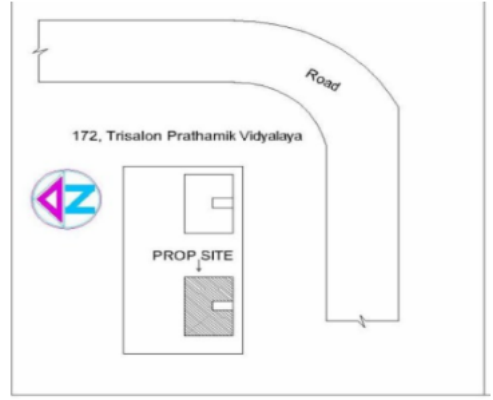

নির্বাচক নিবন্ধন আধিকারিকের স্বাক্ষর

Nazri Naksha

Google Map View

Polling Station Building Front View

Polling Station Front View

Cad View

Key MAP View

1 নাম : আশালতা হাজরা (রায়) স্বামীর নাম: দীনবন্ধু রায় বাড়ির নং : n0202 বয়স : 45 লিঙ্গ : মহিলা	FWC1267723 ফটো উপলব্ধ	2 নাম : ইন্দ্রজিৎ আচার্য পিতার নাম: শান্তিনাথ আচার্য বাড়ির নং : n0008 বয়স : 36 লিঙ্গ : পুরুষ	FWC2458206 ফটো উপলব্ধ	3 নাম : যোগমায়া আচার্য স্বামীর নাম: শান্তিনাথ আচার্য বাড়ির নং : n0008 বয়স : 56 লিঙ্গ : মহিলা	FWC1370188 ফটো উপলব্ধ
4 নাম : চন্দ্রজিত আচার্য পিতার নাম: শান্তিনাথ আচার্য বাড়ির নং : n0008 বয়স : 39 লিঙ্গ : পুরুষ	FWC2376440 ফটো উপলব্ধ	5 নাম : তন্দ্রা আচার্য স্বামীর নাম: চন্দ্রজিৎ আচার্য বাড়ির নং : এন0008 বয়স : 33 লিঙ্গ : মহিলা	XZH1487164 ফটো উপলব্ধ	6 নাম : সুস্মিতা খাঁ স্বামীর নাম: উজ্জল খাঁ বাড়ির নং : এন0067 বয়স : 28 লিঙ্গ : মহিলা	WSU2233146 ফটো উপলব্ধ
7 নাম : উজ্জল খাঁ পিতার নাম: শ্রীকান্ত খাঁ বাড়ির নং : n0067 বয়স : 31 লিঙ্গ : পুরুষ	WSU1631225 ফটো উপলব্ধ	8 নাম : সৌরভ খাঁ পিতার নাম: গণেশ খাঁ বাড়ির নং : এন0067 বয়স : 21 লিঙ্গ : পুরুষ	WSU2341717 ফটো উপলব্ধ	9 নাম : জয়ন্তী রায় স্বামীর নাম: গণেশ রায় বাড়ির নং : এন0067 বয়স : 21 লিঙ্গ : মহিলা	WSU2341642 ফটো উপলব্ধ
10 নাম : মহাদেব খাঁ পিতার নাম: সুবীর খাঁ বাড়ির নং : N025 বয়স : 61 লিঙ্গ : পুরুষ	WB/36/255/513726 ফটো উপলব্ধ	11 নাম : উৎপল খাঁ পিতার নাম: শ্রীকান্ত খাঁ বাড়ির নং : N0067 বয়স : 28 লিঙ্গ : পুরুষ	WSU1910819 ফটো উপলব্ধ	12 নাম : সন্দীপ খাঁ পিতার নাম: মহাদেব খাঁ বাড়ির নং : N025 বয়স : 31 লিঙ্গ : পুরুষ	WSU1714278 ফটো উপলব্ধ
13 নাম : যমুনা খাঁ স্বামীর নাম: গঙ্গা খাঁ বাড়ির নং : n0067 বয়স : 81 লিঙ্গ : মহিলা	WB/36/255/513571 ফটো উপলব্ধ	14 নাম : তপন খাঁ পিতার নাম: গঙ্গা খাঁ বাড়ির নং : n0067 বয়স : 56 লিঙ্গ : পুরুষ	WB/36/255/513475 ফটো উপলব্ধ	15 নাম : আল্পনা খাঁ স্বামীর নাম: তপন খাঁ বাড়ির নং : n0067 বয়স : 40 লিঙ্গ : মহিলা	FWC2236040 ফটো উপলব্ধ
16 নাম : শ্রীকান্ত খাঁ পিতার নাম: গঙ্গা খাঁ বাড়ির নং : n0067 বয়স : 53 লিঙ্গ : পুরুষ	WB/36/255/513660 ফটো উপলব্ধ	17 নাম : টিয়া খাঁ স্বামীর নাম: শ্রীকান্ত খাঁ বাড়ির নং : n0067 বয়স : 50 লিঙ্গ : মহিলা	FWC2375764 ফটো উপলব্ধ	18 নাম : কম্পনা রায় স্বামীর নাম: যষ্টি রায় বাড়ির নং : n0067 বয়স : 57 লিঙ্গ : মহিলা	WB/36/255/513203 ফটো উপলব্ধ
19 নাম : বাসন্তী রায় স্বামীর নাম: কার্তিক রায় বাড়ির নং : n0067 বয়স : 33 লিঙ্গ : মহিলা	WSU1631241 ফটো উপলব্ধ	20 নাম : গণেশ রায় পিতার নাম: যষ্টি রায় বাড়ির নং : n0067 বয়স : 29 লিঙ্গ : পুরুষ	WSU1714302 ফটো উপলব্ধ	21 নাম : সীমা খাঁ স্বামীর নাম: নিমাই খাঁ বাড়ির নং : n0067 বয়স : 47 লিঙ্গ : মহিলা	WSU1825173 ফটো উপলব্ধ
22 নাম : কানন খাঁ স্বামীর নাম: মহাদেব খাঁ বাড়ির নং : N025 বয়স : 56 লিঙ্গ : মহিলা	WB/36/255/513653 ফটো উপলব্ধ	23 নাম : কার্তিক রায় পিতার নাম: যষ্টি রায় বাড়ির নং : n0067 বয়স : 36 লিঙ্গ : পুরুষ	WSU1192723 ফটো উপলব্ধ	24 নাম : পার্বতী খাঁ স্বামীর নাম: গণেশ খাঁ বাড়ির নং : n0067 বয়স : 39 লিঙ্গ : মহিলা	FWC2236057 ফটো উপলব্ধ
25 নাম : যষ্টি রায় পিতার নাম: তারাপদ রায় বাড়ির নং : n0067 বয়স : 61 লিঙ্গ : পুরুষ	FWC1370915 ফটো উপলব্ধ	26 নাম : সরলা রায় স্বামীর নাম: তারাপদ রায় বাড়ির নং : n0067 বয়স : 76 লিঙ্গ : মহিলা	FWC1371301 ফটো উপলব্ধ	27 নাম : গণেশ খাঁ পিতার নাম: গঙ্গা খাঁ বাড়ির নং : n0067 বয়স : 51 লিঙ্গ : পুরুষ	WB/36/255/513574 ফটো উপলব্ধ
28 নাম : তনুশ্রী গুঁই স্বামীর নাম: উত্তম গুঁই বাড়ির নং : n0002 বয়স : 37 লিঙ্গ : মহিলা	WSU1287804 ফটো উপলব্ধ	29 নাম : উত্তম গুঁই পিতার নাম: সনাতন গুঁই বাড়ির নং : n0002 বয়স : 42 লিঙ্গ : পুরুষ	FWC2015972 ফটো উপলব্ধ	30 নাম : তাপস গুঁই পিতার নাম: স্বপনকুমার গুঁই বাড়ির নং : n0001 বয়স : 38 লিঙ্গ : পুরুষ	WSU0776195 ফটো উপলব্ধ