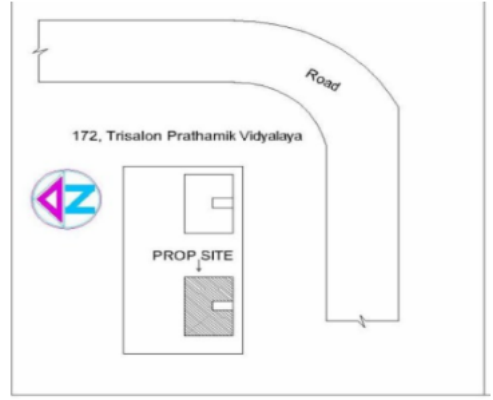

নির্বাচক নিবন্ধন আধিকারিকের স্বাক্ষর

Nazri Naksha

Google Map View

Polling Station Building Front View

Polling Station Front View

Cad View

Key MAP View

1 নাম : বর্ষা কোনার পিতার নাম: বিপ্লব কোনার বাড়ির নং : আকুই বয়স : 21 লিঙ্গ : মহিলা	WSU2383909 ফটো উপলব্ধ	2 নাম : নিবেদিতা কোণ্ডার স্বামীর নাম: বিপ্লব কোণ্ডার বাড়ির নং : না বয়স : 41 লিঙ্গ : মহিলা	WSU1444017 ফটো উপলব্ধ	3 নাম : দীপা গুঁই স্বামীর নাম: মহাদেব গুঁই বাড়ির নং : N0007 বয়স : 29 লিঙ্গ : মহিলা	SNV1833953 ফটো উপলব্ধ
4 নাম : রবীন্দ্রনাথ গুঁই পিতার নাম: সুধীর গোপাল গুঁই বাড়ির নং : N010 বয়স : 79 লিঙ্গ : পুরুষ	WB/36/255/507107 ফটো উপলব্ধ	5 নাম : কানাই রায় পিতার নাম: সত্যনারায়ণ রায় বাড়ির নং : এন0001 বয়স : 42 লিঙ্গ : পুরুষ	WSU0798207 ফটো উপলব্ধ	6 নাম : সন্ধ্যা রায় পিতার নাম: তারাপদ রায় বাড়ির নং : এন0001 বয়স : 53 লিঙ্গ : মহিলা	WB/36/255/516827 ফটো উপলব্ধ
7 নাম : কৃষ্ণ রায় পিতার নাম: বিশ্বনাথ রায় বাড়ির নং : এন0001 বয়স : 31 লিঙ্গ : পুরুষ	WSU1532332 ফটো উপলব্ধ	8 নাম : সৌরভ গুঁই পিতার নাম: সত্যনারায়ণ গুঁই বাড়ির নং : এন0014 বয়স : 23 লিঙ্গ : পুরুষ	WSU2235034 ফটো উপলব্ধ	9 নাম : বাপন গুঁই পিতার নাম: অনূপ কুমার গুঁই বাড়ির নং : এন000 বয়স : 21 লিঙ্গ : পুরুষ	WSU2341402 ফটো উপলব্ধ
10 নাম : রিয়া গুঁই স্বামীর নাম: মধুমঙ্গল গুঁই বাড়ির নং : এন0013 বয়স : 22 লিঙ্গ : মহিলা	WSU2341436 ফটো উপলব্ধ	11 নাম : দেবজ্যোতি সেন পিতার নাম: দেবশীষ সেন বাড়ির নং : এন002 বয়স : 26 লিঙ্গ : পুরুষ	WSU2260313 ফটো উপলব্ধ	12 নাম : মধু মঙ্গল গুঁই পিতার নাম: দিলীপ কুমার গুঁই বাড়ির নং : n0006 বয়স : 34 লিঙ্গ : পুরুষ	WSU1438373 ফটো উপলব্ধ
13 নাম : সৌভিক গুঁই পিতার নাম: বিশ্বজিৎ গুঁই বাড়ির নং : এন0001 বয়স : 22 লিঙ্গ : পুরুষ	WSU2308773 ফটো উপলব্ধ	14 নাম : মৌসুমী রায় স্বামীর নাম: কৃষ্ণ রায় বাড়ির নং : এন0001 বয়স : 29 লিঙ্গ : মহিলা	WSU2308955 ফটো উপলব্ধ	15 নাম : সুভাষ গুঁই পিতার নাম: দেবেনারায়ণ গুঁই বাড়ির নং : n0013 বয়স : 33 লিঙ্গ : পুরুষ	WSU1378223 ফটো উপলব্ধ
16 নাম : তাপসী গুঁই স্বামীর নাম: অভিজিৎ গুঁই বাড়ির নং : n0001 বয়স : 40 লিঙ্গ : মহিলা	GGM2453850 ফটো উপলব্ধ	17 নাম : অন্তরা গুঁই স্বামীর নাম: বিশ্বজিৎ গুঁই বাড়ির নং : n0247 বয়স : 45 লিঙ্গ : মহিলা	FWC2236461 ফটো উপলব্ধ	18 নাম : শ্যাম সুন্দর গুঁই পিতার নাম: প্রবোধগোপাল গুঁই বাড়ির নং : n0009 বয়স : 60 লিঙ্গ : পুরুষ	WB/36/255/507018 ফটো উপলব্ধ
19 নাম : মহাদেব গুঁই পিতার নাম: বিষ্ণুপদ গুঁই বাড়ির নং : n0007 বয়স : 33 লিঙ্গ : পুরুষ	WSU1531227 ফটো উপলব্ধ	20 নাম : মঞ্জুরানী গুঁই স্বামীর নাম: মনোরঞ্জন গুঁই বাড়ির নং : n0011 বয়স : 57 লিঙ্গ : মহিলা	WB/36/255/507540 ফটো উপলব্ধ	21 নাম : চিত্তরঞ্জন গুঁই পিতার নাম: অনিল গুঁই বাড়ির নং : n0012 বয়স : 59 লিঙ্গ : পুরুষ	WB/36/255/507162 ফটো উপলব্ধ
22 নাম : সত্যনারায়ণ গুঁই পিতার নাম: অনিল গুঁই বাড়ির নং : n0014 বয়স : 55 লিঙ্গ : পুরুষ	WB/36/255/507514 ফটো উপলব্ধ	23 নাম : মিতারানী গুঁই স্বামীর নাম: দিলীপকুমার গুঁই বাড়ির নং : n0006 বয়স : 55 লিঙ্গ : মহিলা	WB/36/255/507105 ফটো উপলব্ধ	24 নাম : অরূপ গুঁই পিতার নাম: দিলীপ কুমার গুঁই বাড়ির নং : n0006 বয়স : 29 লিঙ্গ : পুরুষ	WSU1714344 ফটো উপলব্ধ
25 নাম : হীরারানী গুঁই স্বামীর নাম: শ্যামসুন্দর গুঁই বাড়ির নং : n0009 বয়স : 50 লিঙ্গ : মহিলা	WB/36/255/507045 ফটো উপলব্ধ	26 নাম : বাসুদেব গুঁই পিতার নাম: বসন্ত গুঁই বাড়ির নং : n0001 বয়স : 83 লিঙ্গ : পুরুষ	FWC2375780 ফটো উপলব্ধ	27 নাম : বিশ্বজিৎ গুঁই পিতার নাম: বাসুদেব গুঁই বাড়ির নং : বয়স : 51 লিঙ্গ : পুরুষ	FWC1474477 ফটো উপলব্ধ
28 নাম : অভিজিৎ গুঁই পিতার নাম: বাসুদেব গুঁই বাড়ির নং : n0001 বয়স : 50 লিঙ্গ : পুরুষ	WB/36/255/507022 ফটো উপলব্ধ	29 নাম : নিরঞ্জন গুঁই পিতার নাম: বসন্ত গুঁই বাড়ির নং : n0002 বয়স : 78 লিঙ্গ : পুরুষ	WB/36/255/507672 ফটো উপলব্ধ	30 নাম : মানসী গুঁই স্বামীর নাম: নিরঞ্জন গুঁই বাড়ির নং : n0002 বয়স : 66 লিঙ্গ : মহিলা	WB/36/255/507083 ফটো উপলব্ধ