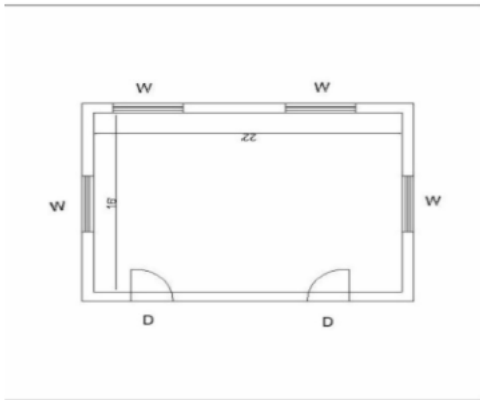

নির্বাচক নিবন্ধন আধিকারিকের স্বাক্ষর

Nazri Naksha

Google Map View

Polling Station Building Front View

Polling Station Front View

Cad View

Key MAP View

1 নাম : বর্ষা কোনার পিতার নাম: বিপ্লব কোনার বাড়ির নং : আকুই বয়স : 21 লিঙ্গ : মহিলা	WSU2383909 ফটো উপলব্ধ	2 নাম : নিবেদিতা কোণ্ডার স্বামীর নাম: বিপ্লব কোণ্ডার বাড়ির নং : না বয়স : 41 লিঙ্গ : মহিলা	WSU1444017 ফটো উপলব্ধ	3 নাম : দীপা গুঁই স্বামীর নাম: মহাদেব গুঁই বাড়ির নং : N0007 বয়স : 29 লিঙ্গ : মহিলা	SNV1833953 ফটো উপলব্ধ
4 নাম : রবীন্দ্রনাথ গুঁই পিতার নাম: সুধীর গোপাল গুঁই বাড়ির নং : N010 বয়স : 79 লিঙ্গ : পুরুষ	WB/36/255/507107 ফটো উপলব্ধ	5 নাম : কানাই রায় পিতার নাম: সত্যনারায়ণ রায় বাড়ির নং : এন0001 বয়স : 42 লিঙ্গ : পুরুষ	WSU0798207 ফটো উপলব্ধ	6 নাম : সন্ধ্যা রায় পিতার নাম: তারাপদ রায় বাড়ির নং : এন0001 বয়স : 53 লিঙ্গ : মহিলা	WB/36/255/516827 ফটো উপলব্ধ
7 নাম : কৃষ্ণ রায় পিতার নাম: বিশ্বনাথ রায় বাড়ির নং : এন0001 বয়স : 31 লিঙ্গ : পুরুষ	WSU1532332 ফটো উপলব্ধ	8 নাম : সৌরভ গুঁই পিতার নাম: সত্যনারায়ণ গুঁই বাড়ির নং : এন0014 বয়স : 23 লিঙ্গ : পুরুষ	WSU2235034 ফটো উপলব্ধ	9 নাম : বাপন গুঁই পিতার নাম: অনূপ কুমার গুঁই বাড়ির নং : এন000 বয়স : 21 লিঙ্গ : পুরুষ	WSU2341402 ফটো উপলব্ধ
10 নাম : রিয়া গুঁই স্বামীর নাম: মধুমঙ্গল গুঁই বাড়ির নং : এন0013 বয়স : 22 লিঙ্গ : মহিলা	WSU2341436 ফটো উপলব্ধ	11 নাম : দেবজ্যোতি সেন পিতার নাম: দেবশীষ সেন বাড়ির নং : এন002 বয়স : 26 লিঙ্গ : পুরুষ	WSU2260313 ফটো উপলব্ধ	12 নাম : মধু মঙ্গল গুঁই পিতার নাম: দিলীপ কুমার গুঁই বাড়ির নং : n0006 বয়স : 34 লিঙ্গ : পুরুষ	WSU1438373 ফটো উপলব্ধ
13 নাম : সৌভিক গুঁই পিতার নাম: বিশ্বজিৎ গুঁই বাড়ির নং : এন0001 বয়স : 22 লিঙ্গ : পুরুষ	WSU2308773 ফটো উপলব্ধ	14 নাম : মৌসুমী রায় স্বামীর নাম: কৃষ্ণ রায় বাড়ির নং : এন0001 বয়স : 29 লিঙ্গ : মহিলা	WSU2308955 ফটো উপলব্ধ	15 নাম : সুভাষ গুঁই পিতার নাম: দেবেনারায়ণ গুঁই বাড়ির নং : n0013 বয়স : 33 লিঙ্গ : পুরুষ	WSU1378223 ফটো উপলব্ধ
16 নাম : তাপসী গুঁই স্বামীর নাম: অভিজিৎ গুঁই বাড়ির নং : n0001 বয়স : 40 লিঙ্গ : মহিলা	GGM2453850 ফটো উপলব্ধ	17 নাম : অন্তরা গুঁই স্বামীর নাম: বিশ্বজিৎ গুঁই বাড়ির নং : n0247 বয়স : 45 লিঙ্গ : মহিলা	FWC2236461 ফটো উপলব্ধ	18 নাম : শ্যাম সুন্দর গুঁই পিতার নাম: প্রবোধগোপাল গুঁই বাড়ির নং : n0009 বয়স : 60 লিঙ্গ : পুরুষ	WB/36/255/507018 ফটো উপলব্ধ
19 নাম : মহাদেব গুঁই পিতার নাম: বিষ্ণুপদ গুঁই বাড়ির নং : n0007 বয়স : 33 লিঙ্গ : পুরুষ	WSU1531227 ফটো উপলব্ধ	20 নাম : মঞ্জুরানী গুঁই স্বামীর নাম: মনোরঞ্জন গুঁই বাড়ির নং : n0011 বয়স : 57 লিঙ্গ : মহিলা	WB/36/255/507540 ফটো উপলব্ধ	21 নাম : চিত্তরঞ্জন গুঁই পিতার নাম: অনিল গুঁই বাড়ির নং : n0012 বয়স : 59 লিঙ্গ : পুরুষ	WB/36/255/507162 ফটো উপলব্ধ
22 নাম : সত্যনারায়ণ গুঁই পিতার নাম: অনিল গুঁই বাড়ির নং : n0014 বয়স : 55 লিঙ্গ : পুরুষ	WB/36/255/507514 ফটো উপলব্ধ	23 নাম : মিতারানী গুঁই স্বামীর নাম: দিলীপকুমার গুঁই বাড়ির নং : n0006 বয়স : 55 লিঙ্গ : মহিলা	WB/36/255/507105 ফটো উপলব্ধ	24 নাম : অরূপ গুঁই পিতার নাম: দিলীপ কুমার গুঁই বাড়ির নং : n0006 বয়স : 29 লিঙ্গ : পুরুষ	WSU1714344 ফটো উপলব্ধ
25 নাম : হীরারানী গুঁই স্বামীর নাম: শ্যামসুন্দর গুঁই বাড়ির নং : n0009 বয়স : 50 লিঙ্গ : মহিলা	WB/36/255/507045 ফটো উপলব্ধ	26 নাম : বাসুদেব গুঁই পিতার নাম: বসন্ত গুঁই বাড়ির নং : n0001 বয়স : 83 লিঙ্গ : পুরুষ	FWC2375780 ফটো উপলব্ধ	27 নাম : বিশ্বজিৎ গুঁই পিতার নাম: বাসুদেব গুঁই বাড়ির নং : বয়স : 51 লিঙ্গ : পুরুষ	FWC1474477 ফটো উপলব্ধ
28 নাম : অভিজিৎ গুঁই পিতার নাম: বাসুদেব গুঁই বাড়ির নং : n0001 বয়স : 50 লিঙ্গ : পুরুষ	WB/36/255/507022 ফটো উপলব্ধ	29 নাম : নিরঞ্জন গুঁই পিতার নাম: বসন্ত গুঁই বাড়ির নং : n0002 বয়স : 78 লিঙ্গ : পুরুষ	WB/36/255/507672 ফটো উপলব্ধ	30 নাম : মানসী গুঁই স্বামীর নাম: নিরঞ্জন গুঁই বাড়ির নং : n0002 বয়স : 66 লিঙ্গ : মহিলা	WB/36/255/507083 ফটো উপলব্ধ