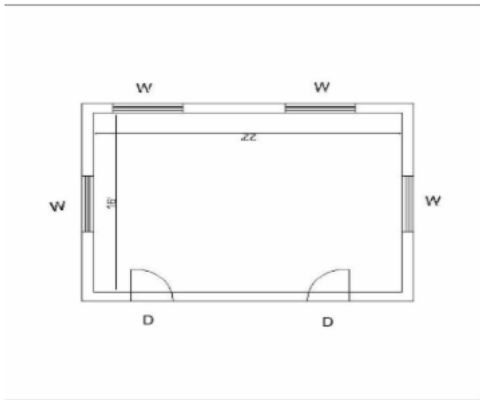

নির্বাচক নিবন্ধন আধিকারিকের স্বাক্ষর

Nazri Naksha

Google Map View

Polling Station Building Front View

Polling Station Front View

Cad View

Key MAP View

বিধানসভা নির্বাচনক্ষেত্রের নং, নাম : 257-ইন্দাস
ভাগ নং, নাম : 1-আকুই(আংশিক)