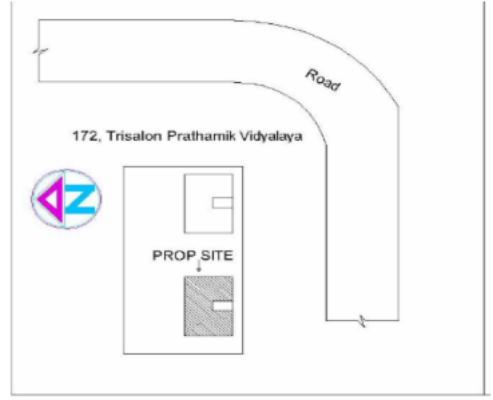

নির্বাচক নিবন্ধন আধিকারিকের স্বাক্ষর

Nazri Naksha

Google Map View

Polling Station Building Front View

Polling Station Front View

Cad View

Key MAP View

বিধানসভা নির্বাচনক্ষেত্রের নং, নাম : 257-ইন্দাস
ভাগ নং, নাম : 1-আকুই(আংশিক)