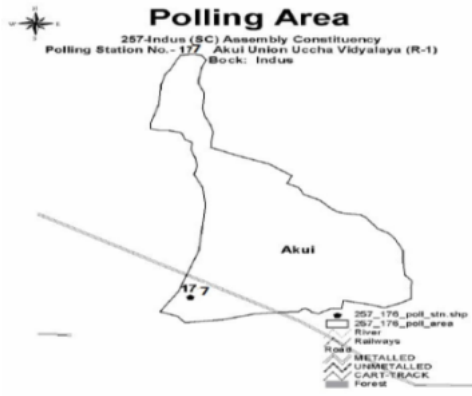

Nazri Naksha