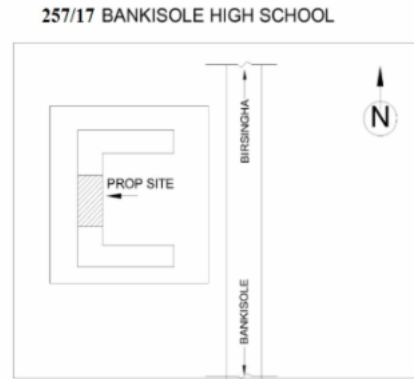

নির্বাচক নিবন্ধন আধিকারিকের স্বাক্ষর

Nazri Naksha

Google Map View

Polling Station Building Front View

Polling Station Front View

Cad View

Key MAP View

1 নাম : তরুন অধিকারী পিতার নাম: লালমোহন অধিকারী বাড়ির নং : n0002 বয়স : 59 লিঙ্গ : পুরুষ	WSU0066134 ফটো উপলব্ধ	2 নাম : সুমিত্রা অধিকারী স্বামীর নাম: তরুন অধিকারী বাড়ির নং : n0002 বয়স : 53 লিঙ্গ : মহিলা	WB/36/255/036439 ফটো উপলব্ধ	3 নাম : মলয় অধিকারী পিতার নাম: তরুন অধিকারী বাড়ির নং : n0002 বয়স : 36 লিঙ্গ : পুরুষ	WSU1208826 ফটো উপলব্ধ
4 নাম : চন্দন অধিকারী পিতার নাম: তরুন অধিকারী বাড়ির নং : n0002 বয়স : 33 লিঙ্গ : পুরুষ	WSU1399591 ফটো উপলব্ধ	5 নাম : পূজা অধিকারী স্বামীর নাম: মলয় অধিকারী বাড়ির নং : n0002 বয়স : 27 লিঙ্গ : মহিলা	WSU1869551 ফটো উপলব্ধ	S 6 নাম : শিয়া ভট্টাচার্য্য পিতার নাম: মনোব্রজ ভট্টাচার্য্য বাড়ির নং : এন0002 বয়স : 22 লিঙ্গ : মহিলা	WSU2412005 ফটো উপলব্ধ
7 নাম : রিয়া ভট্টাচার্য্য পিতার নাম: মনোব্রজ ভট্টাচার্য্য বাড়ির নং : এন0002 বয়স : 20 লিঙ্গ : মহিলা	WSU2412021 ফটো উপলব্ধ	8 নাম : সৌরভ কুণ্ডু পিতার নাম: হারধন কুণ্ডু বাড়ির নং : n0166 বয়স : 24 লিঙ্গ : পুরুষ	WSU2131258 ফটো উপলব্ধ	9 নাম : মঞ্জু কিস্কু স্বামীর নাম: লাল্টু কিস্কু বাড়ির নং : n0103 বয়স : 28 লিঙ্গ : মহিলা	WSU2131597 ফটো উপলব্ধ
10 নাম : বিমলেন্দু কেশ পিতার নাম: শচীনন্দন কেশ বাড়ির নং : n0003 বয়স : 65 লিঙ্গ : পুরুষ	WB/36/255/036262 ফটো উপলব্ধ	11 নাম : হারাধন কেশ পিতার নাম: বিমলেন্দু কেশ বাড়ির নং : n0003 বয়স : 38 লিঙ্গ : পুরুষ	FWC2264224 ফটো উপলব্ধ	12 নাম : চম্পা কেশ স্বামীর নাম: হারাধন কেশ বাড়ির নং : n0003 বয়স : 34 লিঙ্গ : মহিলা	WSU1399906 ফটো উপলব্ধ
13 নাম : কমলা কৈবর্ত স্বামীর নাম: যষ্টি কৈবর্ত বাড়ির নং : n0053 বয়স : 83 লিঙ্গ : মহিলা	WB/36/255/036329 ফটো উপলব্ধ	14 নাম : লক্ষ্মন কৈবর্ত পিতার নাম: যষ্টি কৈবর্ত বাড়ির নং : n0053 বয়স : 63 লিঙ্গ : পুরুষ	FWC2333433 ফটো উপলব্ধ	15 নাম : অনিমা কৈবর্ত স্বামীর নাম: উত্তম কৈবর্ত বাড়ির নং : n0053 বয়স : 56 লিঙ্গ : মহিলা	FWC1387208 ফটো উপলব্ধ
16 নাম : পদ্মা কৈবর্ত স্বামীর নাম: লক্ষ্মন কৈবর্ত বাড়ির নং : n0053 বয়স : 58 লিঙ্গ : মহিলা	WB/36/255/036640 ফটো উপলব্ধ	17 নাম : শ্যামাপদ কৈবর্ত পিতার নাম: লক্ষ্মন কৈবর্ত বাড়ির নং : n0053 বয়স : 34 লিঙ্গ : পুরুষ	WSU1468222 ফটো উপলব্ধ	18 নাম : রিংকু কৈবর্ত স্বামীর নাম: উমাপদ কৈবর্ত বাড়ির নং : 117 বয়স : 34 লিঙ্গ : মহিলা	WSU1468321 ফটো উপলব্ধ
19 নাম : নিমাই কৈবর্ত পিতার নাম: কৃষ্ণ কৈবর্ত বাড়ির নং : n0175 বয়স : 67 লিঙ্গ : পুরুষ	WB/36/255/036687 ফটো উপলব্ধ	20 নাম : তারাপদ কৈবর্ত পিতার নাম: নিমাই কৈবর্ত বাড়ির নং : n0175 বয়স : 36 লিঙ্গ : পুরুষ	FWC2429819 ফটো উপলব্ধ	21 নাম : প্রবীর কৈবর্ত পিতার নাম: জয়দেব কৈবর্ত বাড়ির নং : n0175 বয়স : 31 লিঙ্গ : পুরুষ	WSU1468230 ফটো উপলব্ধ
22 নাম : ইন্দ্রিা দাস কৈবর্ত স্বামীর নাম: তারাপদ কৈবর্ত বাড়ির নং : এন0175 বয়স : 26 লিঙ্গ : মহিলা	WSU2262087 ফটো উপলব্ধ	23 নাম : উমাপদ কৈবর্ত পিতার নাম: লক্ষ্মণ চন্দ্র কৈবর্ত বাড়ির নং : 117 বয়স : 37 লিঙ্গ : পুরুষ	FWC2387223 ফটো উপলব্ধ	24 নাম : স্বয়ভ কোনার পিতার নাম: অনুপ কোনার বাড়ির নং : এন0157 বয়স : 25 লিঙ্গ : পুরুষ	WSU2009165 ফটো উপলব্ধ
25 নাম : সুজয় কোনার পিতার নাম: সুভাষ কোনার বাড়ির নং : n0082 বয়স : 40 লিঙ্গ : পুরুষ	FWC2333524 ফটো উপলব্ধ	26 নাম : সমীরন কোণ্ডার পিতার নাম: মানস কোণ্ডার বাড়ির নং : n0004 বয়স : 33 লিঙ্গ : পুরুষ	WSU1343557 ফটো উপলব্ধ	27 নাম : চন্দনা কোনার পিতার নাম: মৃত্যুঞ্জয় কোনার বাড়ির নং : n0004 বয়স : 61 লিঙ্গ : মহিলা	WB/36/255/036298 ফটো উপলব্ধ
28 নাম : হারাধন ঘোষ পিতার নাম: বিপত্তারণ ঘোষ বাড়ির নং : n0049 বয়স : 55 লিঙ্গ : পুরুষ	WB/36/255/036773 ফটো উপলব্ধ	29 নাম : উমা ঘোষ স্বামীর নাম: বিপত্তারণ ঘোষ বাড়ির নং : n0049 বয়স : 70 লিঙ্গ : মহিলা	WB/36/255/036587 ফটো উপলব্ধ	30 নাম : বিপত্তারণ ঘোষ পিতার নাম: গুইরাম ঘোষ বাড়ির নং : n0049 বয়স : 78 লিঙ্গ : পুরুষ	WB/36/255/036706 ফটো উপলব্ধ