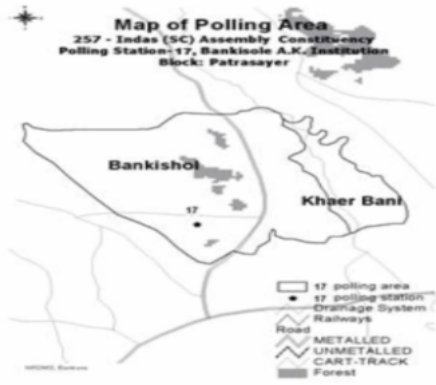

Nazri Naksha