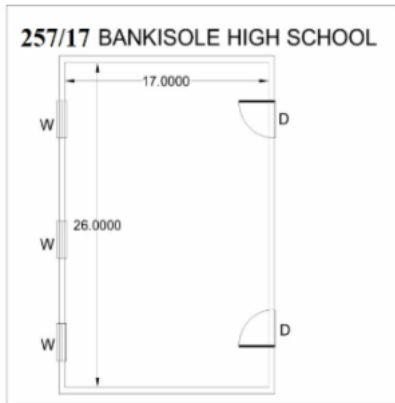

নির্বাচক নিবন্ধন আধিকারিকের স্বাক্ষর

Nazri Naksha

Google Map View

Polling Station Building Front View

Polling Station Front View

Cad View

Key MAP View

1 নাম : তরুন অধিকারী পিতার নাম: লালমোহন অধিকারী বাড়ির নং : n0002 বয়স : 59 লিঙ্গ : পুরুষ	WSU0066134 ফটো উপলব্ধ	2 নাম : সুমিত্রা অধিকারী স্বামীর নাম: তরুন অধিকারী বাড়ির নং : n0002 বয়স : 53 লিঙ্গ : মহিলা	WB/36/255/036439 ফটো উপলব্ধ	3 নাম : মলয় অধিকারী পিতার নাম: তরুন অধিকারী বাড়ির নং : n0002 বয়স : 36 লিঙ্গ : পুরুষ	WSU1208826 ফটো উপলব্ধ
4 নাম : চন্দন অধিকারী পিতার নাম: তরুন অধিকারী বাড়ির নং : n0002 বয়স : 33 লিঙ্গ : পুরুষ	WSU1399591 ফটো উপলব্ধ	5 নাম : পূজা অধিকারী স্বামীর নাম: মলয় অধিকারী বাড়ির নং : n0002 বয়স : 27 লিঙ্গ : মহিলা	WSU1869551 ফটো উপলব্ধ	S 6 নাম : শিয়া ভট্টাচার্য্য পিতার নাম: মনোব্রজ ভট্টাচার্য্য বাড়ির নং : এন0002 বয়স : 22 লিঙ্গ : মহিলা	WSU2412005 ফটো উপলব্ধ
7 নাম : রিয়া ভট্টাচার্য্য পিতার নাম: মনোব্রজ ভট্টাচার্য্য বাড়ির নং : এন0002 বয়স : 20 লিঙ্গ : মহিলা	WSU2412021 ফটো উপলব্ধ	8 নাম : সৌরভ কুণ্ডু পিতার নাম: হারধন কুণ্ডু বাড়ির নং : n0166 বয়স : 24 লিঙ্গ : পুরুষ	WSU2131258 ফটো উপলব্ধ	9 নাম : মঞ্জু কিস্কু স্বামীর নাম: লাল্টু কিস্কু বাড়ির নং : n0103 বয়স : 28 লিঙ্গ : মহিলা	WSU2131597 ফটো উপলব্ধ
10 নাম : বিমলেন্দু কেশ পিতার নাম: শচীনন্দন কেশ বাড়ির নং : n0003 বয়স : 65 লিঙ্গ : পুরুষ	WB/36/255/036262 ফটো উপলব্ধ	11 নাম : হারাধন কেশ পিতার নাম: বিমলেন্দু কেশ বাড়ির নং : n0003 বয়স : 38 লিঙ্গ : পুরুষ	FWC2264224 ফটো উপলব্ধ	12 নাম : চম্পা কেশ স্বামীর নাম: হারাধন কেশ বাড়ির নং : n0003 বয়স : 34 লিঙ্গ : মহিলা	WSU1399906 ফটো উপলব্ধ
13 নাম : কমলা কৈবর্ত স্বামীর নাম: যষ্টি কৈবর্ত বাড়ির নং : n0053 বয়স : 83 লিঙ্গ : মহিলা	WB/36/255/036329 ফটো উপলব্ধ	14 নাম : লক্ষ্মন কৈবর্ত পিতার নাম: যষ্টি কৈবর্ত বাড়ির নং : n0053 বয়স : 63 লিঙ্গ : পুরুষ	FWC2333433 ফটো উপলব্ধ	15 নাম : অনিমা কৈবর্ত স্বামীর নাম: উত্তম কৈবর্ত বাড়ির নং : n0053 বয়স : 56 লিঙ্গ : মহিলা	FWC1387208 ফটো উপলব্ধ
16 নাম : পদ্মা কৈবর্ত স্বামীর নাম: লক্ষ্মন কৈবর্ত বাড়ির নং : n0053 বয়স : 58 লিঙ্গ : মহিলা	WB/36/255/036640 ফটো উপলব্ধ	17 নাম : শ্যামাপদ কৈবর্ত পিতার নাম: লক্ষ্মন কৈবর্ত বাড়ির নং : n0053 বয়স : 34 লিঙ্গ : পুরুষ	WSU1468222 ফটো উপলব্ধ	18 নাম : রিংকু কৈবর্ত স্বামীর নাম: উমাপদ কৈবর্ত বাড়ির নং : 117 বয়স : 34 লিঙ্গ : মহিলা	WSU1468321 ফটো উপলব্ধ
19 নাম : নিমাই কৈবর্ত পিতার নাম: কৃষ্ণ কৈবর্ত বাড়ির নং : n0175 বয়স : 67 লিঙ্গ : পুরুষ	WB/36/255/036687 ফটো উপলব্ধ	20 নাম : তারাপদ কৈবর্ত পিতার নাম: নিমাই কৈবর্ত বাড়ির নং : n0175 বয়স : 36 লিঙ্গ : পুরুষ	FWC2429819 ফটো উপলব্ধ	21 নাম : প্রবীর কৈবর্ত পিতার নাম: জয়দেব কৈবর্ত বাড়ির নং : n0175 বয়স : 31 লিঙ্গ : পুরুষ	WSU1468230 ফটো উপলব্ধ
22 নাম : ইন্দ্রিা দাস কৈবর্ত স্বামীর নাম: তারাপদ কৈবর্ত বাড়ির নং : এন0175 বয়স : 26 লিঙ্গ : মহিলা	WSU2262087 ফটো উপলব্ধ	23 নাম : উমাপদ কৈবর্ত পিতার নাম: লক্ষ্মণ চন্দ্র কৈবর্ত বাড়ির নং : 117 বয়স : 37 লিঙ্গ : পুরুষ	FWC2387223 ফটো উপলব্ধ	24 নাম : স্বয়ভ কোনার পিতার নাম: অনুপ কোনার বাড়ির নং : এন0157 বয়স : 25 লিঙ্গ : পুরুষ	WSU2009165 ফটো উপলব্ধ
25 নাম : সুজয় কোনার পিতার নাম: সুভাষ কোনার বাড়ির নং : n0082 বয়স : 40 লিঙ্গ : পুরুষ	FWC2333524 ফটো উপলব্ধ	26 নাম : সমীরন কোণ্ডার পিতার নাম: মানস কোণ্ডার বাড়ির নং : n0004 বয়স : 33 লিঙ্গ : পুরুষ	WSU1343557 ফটো উপলব্ধ	27 নাম : চন্দনা কোনার পিতার নাম: মৃত্যুঞ্জয় কোনার বাড়ির নং : n0004 বয়স : 61 লিঙ্গ : মহিলা	WB/36/255/036298 ফটো উপলব্ধ
28 নাম : হারাধন ঘোষ পিতার নাম: বিপত্তারণ ঘোষ বাড়ির নং : n0049 বয়স : 55 লিঙ্গ : পুরুষ	WB/36/255/036773 ফটো উপলব্ধ	29 নাম : উমা ঘোষ স্বামীর নাম: বিপত্তারণ ঘোষ বাড়ির নং : n0049 বয়স : 70 লিঙ্গ : মহিলা	WB/36/255/036587 ফটো উপলব্ধ	30 নাম : বিপত্তারণ ঘোষ পিতার নাম: গুইরাম ঘোষ বাড়ির নং : n0049 বয়স : 78 লিঙ্গ : পুরুষ	WB/36/255/036706 ফটো উপলব্ধ