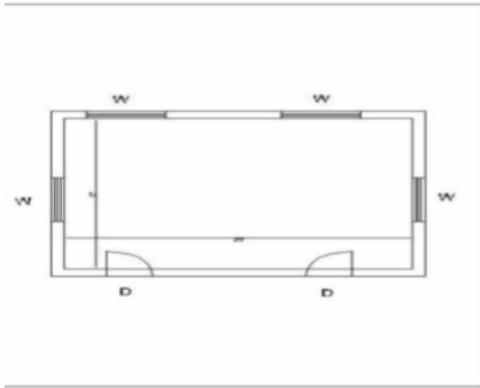

নির্বাচক নিবন্ধন আধিকারিকের স্বাক্ষর

Nazri Naksha

Google Map View

Polling Station Building Front View

Polling Station Front View

Cad View

Key MAP View

1	FWC1267814	নাম : জয়ন্ত নাথ কোলে পিতার নাম: নিরঞ্জন কোলে বাড়ির নং : n0004 বয়স : 57 লিঙ্গ : পুরুষ	ফটো উপলব্ধ	2	WSU2150910	নাম : রেবা কোলে স্বামীর নাম: সিদ্ধেশ্বর কোলে বাড়ির নং : n0002 বয়স : 60 লিঙ্গ : মহিলা	ফটো উপলব্ধ	3	FWC2019271	নাম : মুকুল কোলে পিতার নাম: সিদ্ধেশ্বর কোলে বাড়ির নং : n0002 বয়স : 42 লিঙ্গ : পুরুষ	ফটো উপলব্ধ
4	WSU2150936	নাম : সিদ্ধেশ্বর কোলে পিতার নাম: হরিসাধন কোলে বাড়ির নং : n0002 বয়স : 66 লিঙ্গ : পুরুষ	ফটো উপলব্ধ	5	FWC1267509	নাম : মনোতোষ কোলে পিতার নাম: বাসুদেব কোলে বাড়ির নং : n0006 বয়স : 46 লিঙ্গ : পুরুষ	ফটো উপলব্ধ	6	WSU1340215	নাম : স্বপ্না কুন্ডু(কোলে) স্বামীর নাম: সন্তোষ কোলে বাড়ির নং : n0006 বয়স : 35 লিঙ্গ : মহিলা	ফটো উপলব্ধ
7	WB/36/255/516045	নাম : সন্তোষ কোলে পিতার নাম: বাসুদেব কোলে বাড়ির নং : n0006 বয়স : 51 লিঙ্গ : পুরুষ	ফটো উপলব্ধ	8	WB/36/255/516098	নাম : ঝর্ণা কোলে স্বামীর নাম: বাসুদেব কোলে বাড়ির নং : n0006 বয়স : 60 লিঙ্গ : মহিলা	ফটো উপলব্ধ	9	WB/36/255/516134	নাম : বাসুদেব কোলে পিতার নাম: গোকুল কোলে বাড়ির নং : n0006 বয়স : 72 লিঙ্গ : পুরুষ	ফটো উপলব্ধ
10	WB/36/255/516072	নাম : নির্মালা কোলে স্বামীর নাম: তারাপদ কোলে বাড়ির নং : n0005 বয়স : 87 লিঙ্গ : মহিলা	ফটো উপলব্ধ	11	FWC2238301	নাম : শাশুতী কোলে স্বামীর নাম: জয়ন্ত নাথ কোলে বাড়ির নং : n0004 বয়স : 47 লিঙ্গ : মহিলা	ফটো উপলব্ধ	12	WSU1340108	নাম : প্রসেনজিৎ কোলে পিতার নাম: রঘুনাথ কোলে বাড়ির নং : n0004 বয়স : 35 লিঙ্গ : পুরুষ	ফটো উপলব্ধ
13	WB/36/255/516103	নাম : কাকলী কোলে স্বামীর নাম: রঘুনাথ কোলে বাড়ির নং : n0004 বয়স : 52 লিঙ্গ : মহিলা	ফটো উপলব্ধ	14	WB/36/255/516074	নাম : আঙ্গুরবালা কোলে স্বামীর নাম: নিরঞ্জন কোলে বাড়ির নং : n0004 বয়স : 82 লিঙ্গ : মহিলা	ফটো উপলব্ধ	15	WB/36/255/516006	নাম : শিশির কোলে পিতার নাম: হরিসাধন কোলে বাড়ির নং : n0003 বয়স : 63 লিঙ্গ : পুরুষ	ফটো উপলব্ধ
16	WSU2239283	নাম : নিবেদিতা কোলে পিতার নাম: জয়ন্ত কোলে বাড়ির নং : এন0004 বয়স : 23 লিঙ্গ : মহিলা	ফটো উপলব্ধ	17	WSU2239937	নাম : মীনাক্ষী দত্ত স্বামীর নাম: শুভায়ু দত্ত বাড়ির নং : এন0005 বয়স : 24 লিঙ্গ : মহিলা	ফটো উপলব্ধ	18	WSU2385250	নাম : রঘুনাথ কোলে পিতার নাম: নিরঞ্জন কোলে বাড়ির নং : n0004 বয়স : 64 লিঙ্গ : পুরুষ	ফটো উপলব্ধ
19	WSU2309334	নাম : অনুশ্রী খাঁ পিতার নাম: সুকুমার খাঁ বাড়ির নং : এন0007 বয়স : 22 লিঙ্গ : মহিলা	ফটো উপলব্ধ	20	WSU2151314	নাম : বিমান খাঁন পিতার নাম: ভৃগুরাম খাঁন বাড়ির নং : N0007 বয়স : 24 লিঙ্গ : পুরুষ	ফটো উপলব্ধ	21	FWC2238343	নাম : বিশ্বজিত খাঁ পিতার নাম: শক্তিপদ খাঁ বাড়ির নং : n0007 বয়স : 41 লিঙ্গ : পুরুষ	ফটো উপলব্ধ
22	FWC1267368	নাম : পরেশনাথ খাঁ পিতার নাম: শক্তিপদ খাঁ বাড়ির নং : n0007 বয়স : 47 লিঙ্গ : পুরুষ	ফটো উপলব্ধ	23	WB/36/255/516767	নাম : শীতলচন্দ্র খাঁ পিতার নাম: শক্তিপদ খাঁ বাড়ির নং : n0007 বয়স : 62 লিঙ্গ : পুরুষ	ফটো উপলব্ধ	24	WB/36/255/516668	নাম : বিমলা খাঁ স্বামীর নাম: শক্তিপদ খাঁ বাড়ির নং : n0007 বয়স : 80 লিঙ্গ : মহিলা	ফটো উপলব্ধ
25	WSU1800291	নাম : সনাতন খাঁ পিতার নাম: সহদেব খাঁ বাড়ির নং : n0008 বয়স : 29 লিঙ্গ : পুরুষ	ফটো উপলব্ধ	26	WB/36/255/516692	নাম : শত্ৰুনাথ খাঁ পিতার নাম: শংকরচন্দ্র খাঁ বাড়ির নং : n0009 বয়স : 57 লিঙ্গ : পুরুষ	ফটো উপলব্ধ	27	WSU1632181	নাম : সুস্মিতা খাঁ পিতার নাম: শীতল খাঁ বাড়ির নং : n0007 বয়স : 30 লিঙ্গ : মহিলা	ফটো উপলব্ধ
28	WB/36/255/516349	নাম : বন্দনা খাঁ স্বামীর নাম: শীতলচন্দ্র খাঁ বাড়ির নং : n0007 বয়স : 53 লিঙ্গ : মহিলা	ফটো উপলব্ধ	29	WB/36/255/516357	নাম : সুকুমার খাঁ পিতার নাম: শক্তিপদ খাঁ বাড়ির নং : n0007 বয়স : 57 লিঙ্গ : পুরুষ	ফটো উপলব্ধ	30	FWC1515618	নাম : অঞ্জলী খাঁ স্বামীর নাম: ভৃগুরাম খাঁ বাড়ির নং : n0007 বয়স : 47 লিঙ্গ : মহিলা	ফটো উপলব্ধ