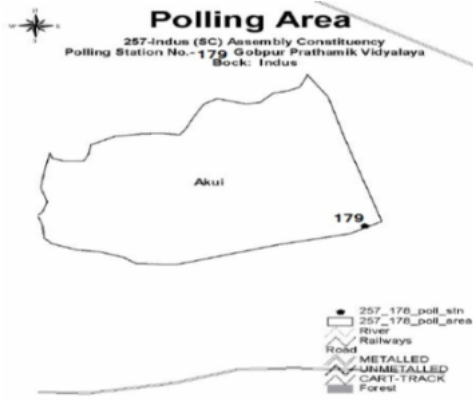

Nazri Naksha