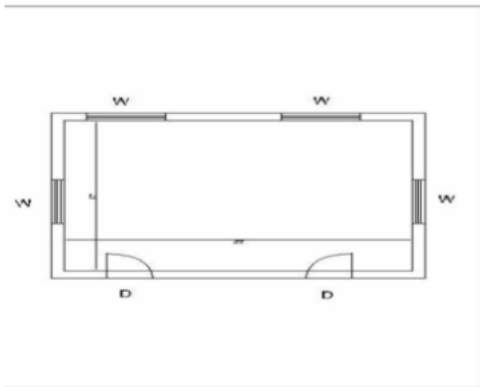

নির্বাচক নিবন্ধন আধিকারিকের স্বাক্ষর

Nazri Naksha

Google Map View

Polling Station Building Front View

Polling Station Front View

Cad View

Key MAP View

বিধানসভা নির্বাচনক্ষেত্রের নং, নাম : 257-ইন্দাস
ভাগ নং, নাম : 1-আকুই(আংশিক)