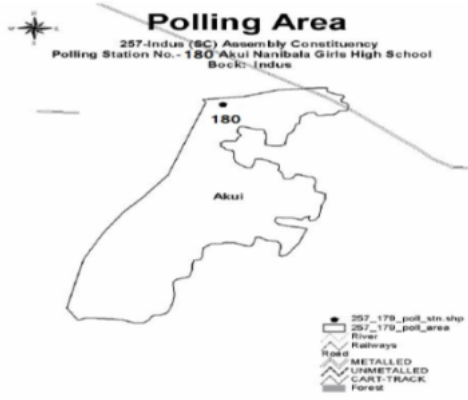

নির্বাচক নিবন্ধন আধিকারিকের স্বাক্ষর

Nazri Naksha

Google Map View

Polling Station Building Front View

Polling Station Front View

Cad View

Key MAP View

বিধানসভা নির্বাচনক্ষেত্রের নং, নাম : 257-ইন্দাস
ভাগ নং, নাম : 1-আকুই(আংশিক)