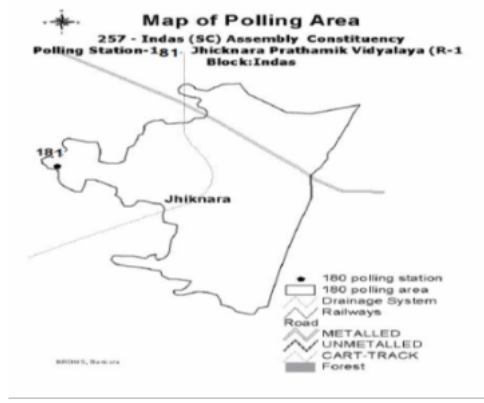

Nazri Naksha