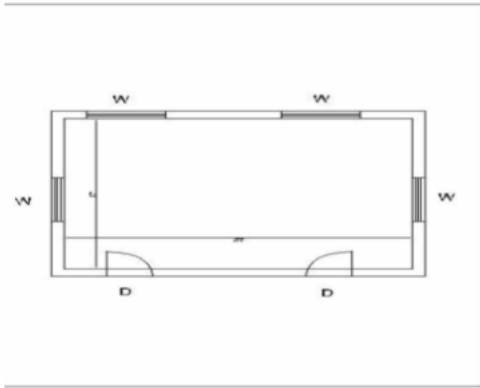

নির্বাচক নিবন্ধন আধিকারিকের স্বাক্ষর

Nazri Naksha

Google Map View

Polling Station Building Front View

Polling Station Front View

Cad View

Key MAP View

বিধানসভা নির্বাচনক্ষেত্রের নং, নাম : 257-ইন্দাস
ভাগ নং, নাম : 1-আকুই, পোঃ-আকুই