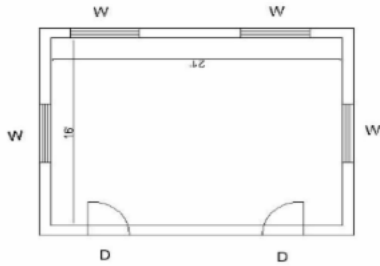

নির্বাচক নিবন্ধন আধিকারিকের স্বাক্ষর

Nazri Naksha

Google Map View

Polling Station Building Front View

Polling Station Front View

Cad View

Key MAP View

1 নাম : সেখ ইসরাইল পিতার নাম: সেখ আবসার আলি বাড়ির নং : এন০০৬৫ বয়স : 27 লিঙ্গ : পুরুষ	WSU1855618 ফটো উপলব্ধ	2 নাম : সেখ আজাদ উদ্দিন পিতার নাম: সেখ আবুতাহের বাড়ির নং : N0074 বয়স : 27 লিঙ্গ : পুরুষ	WSU1855576 ফটো উপলব্ধ	3 নাম : সেখ সাইদুল পিতার নাম: সেখ ওদুত আলি বাড়ির নং : n0077 বয়স : 34 লিঙ্গ : পুরুষ	WSU1290451 ফটো উপলব্ধ
4 নাম : জেসমিনা পারভিন স্বামীর নাম: সেখ সুজাউদ্দিন বাড়ির নং : নাড়রা বয়স : 31 লিঙ্গ : মহিলা	WSU2046316 ফটো উপলব্ধ	5 নাম : সেখ লুৎফা স্বামীর নাম: সেখ সাহা আলম বাড়ির নং : n0065 বয়স : 46 লিঙ্গ : মহিলা	WSU2075323 ফটো উপলব্ধ	6 নাম : নাসিমা খাতুন স্বামীর নাম: হাফিজুল সেখ বাড়ির নং : N0077 বয়স : 26 লিঙ্গ : মহিলা	WSU2117802 ফটো উপলব্ধ
7 নাম : তসলিমা খাতুন স্বামীর নাম: সেখ সাইদুল বাড়ির নং : N0077 বয়স : 27 লিঙ্গ : মহিলা	WSU2117950 ফটো উপলব্ধ	8 নাম : মর্জিনা বেগম সেখ স্বামীর নাম: সেখ আবসুফিয়ান বাড়ির নং : n0074 বয়স : 46 লিঙ্গ : মহিলা	FWC2240851 ফটো উপলব্ধ	9 নাম : সেখ আবসুফিয়ান পিতার নাম: সেখ জিকরীয়া বাড়ির নং : n0074 বয়স : 50 লিঙ্গ : পুরুষ	FWC2240844 ফটো উপলব্ধ
10 নাম : ইসমাতারা বেগম স্বামীর নাম: আবুতাহের সেখ বাড়ির নং : n0074 বয়স : 48 লিঙ্গ : মহিলা	FWC2240836 ফটো উপলব্ধ	11 নাম : সেখ জানে আলম পিতার নাম: সেখ মোকরিম হোসেন বাড়ির নং : n0065 বয়স : 56 লিঙ্গ : পুরুষ	WSU2118644 ফটো উপলব্ধ	12 নাম : সেখ সাহা আলম পিতার নাম: সেখ মোকরিম হোসেন বাড়ির নং : n0065 বয়স : 51 লিঙ্গ : পুরুষ	WSU2118750 ফটো উপলব্ধ
13 নাম : সেখ ইমানুর হোসেন পিতার নাম: সেখ আবসার আলি বাড়ির নং : n0065 বয়স : 30 লিঙ্গ : পুরুষ	WSU1633015 ফটো উপলব্ধ	14 নাম : সেখ ইসানুর স্বামীর নাম: সেখ আবসার আলি বাড়ির নং : n0065 বয়স : 47 লিঙ্গ : মহিলা	WSU2118552 ফটো উপলব্ধ	15 নাম : সেখ একরামুল পিতার নাম: সেখ আসগর আলি বাড়ির নং : n0067 বয়স : 73 লিঙ্গ : পুরুষ	WSU2076271 ফটো উপলব্ধ
16 নাম : সেখ আসাদউদ্দিন মায়ের নাম: ইসমাতারা বেগম বাড়ির নং : এন0074 বয়স : 23 লিঙ্গ : পুরুষ	WSU2230621 ফটো উপলব্ধ	17 নাম : সেখ রিয়াজউদ্দিন পিতার নাম: সেখ আবসুফিয়ান বাড়ির নং : এন0074 বয়স : 24 লিঙ্গ : পুরুষ	WSU2230589 ফটো উপলব্ধ	18 নাম : সেখ নূর আলম পিতার নাম: সেখ মোকরিম হোসেন বাড়ির নং : n0065 বয়স : 48 লিঙ্গ : পুরুষ	FWC1517978 ফটো উপলব্ধ
19 নাম : আসিয়া বেগম স্বামীর নাম: সেখ জানে আলম বাড়ির নং : n0065 বয়স : 41 লিঙ্গ : মহিলা	FWC2025237 ফটো উপলব্ধ	20 নাম : সেখ সাবির উদ্দিন পিতার নাম: সেখ গোলাম মদুত বাড়ির নং : এন৪৩ বয়স : 25 লিঙ্গ : পুরুষ	WSU2263291 ফটো উপলব্ধ	21 নাম : সেখ মুজিবর পিতার নাম: সেখ একরামুল বাড়ির নং : n0067 বয়স : 52 লিঙ্গ : পুরুষ	WSU2266393 ফটো উপলব্ধ
22 নাম : সেখ ইমরান আলি পিতার নাম: সেখ মুজিবর বাড়ির নং : এন0067 বয়স : 22 লিঙ্গ : পুরুষ	WSU2311587 ফটো উপলব্ধ	23 নাম : সেখ সাহিলউদ্দিন পিতার নাম: সেখ শাহা আলম বাড়ির নং : এন0065 বয়স : 21 লিঙ্গ : পুরুষ	WSU2340495 ফটো উপলব্ধ	24 নাম : সেখ অদুত আলি পিতার নাম: সেখ আসগর আলি বাড়ির নং : n0077 বয়স : 63 লিঙ্গ : পুরুষ	WSU2381515 ফটো উপলব্ধ
25 নাম : মাবুদা বেগম স্বামীর নাম: সেখ নূর আলম বাড়ির নং : n0065 বয়স : 37 লিঙ্গ : মহিলা	WSU0811851 ফটো উপলব্ধ	26 নাম : হাফিজুল সেখ পিতার নাম: অদুত আলি সেখ বাড়ির নং : n0077 বয়স : 32 লিঙ্গ : পুরুষ	WSU1290469 ফটো উপলব্ধ	27 নাম : রেজিনা বেগম সেখ স্বামীর নাম: মুজিবর সেখ বাড়ির নং : n0067 বয়স : 39 লিঙ্গ : মহিলা	FWC2317626 ফটো উপলব্ধ
28 নাম : নাজিবর সেখ পিতার নাম: একরামুল সেখ বাড়ির নং : n0067 বয়স : 50 লিঙ্গ : পুরুষ	WB/36/255/531531 ফটো উপলব্ধ	29 নাম : সামিমা বেগম সেখ স্বামীর নাম: নাজিবর সেখ বাড়ির নং : n0067 বয়স : 39 লিঙ্গ : মহিলা	FWC2317642 ফটো উপলব্ধ	30 নাম : সেখ নাজমুল পিতার নাম: সেখ নাজিবর বাড়ির নং : এন0067 বয়স : 20 লিঙ্গ : পুরুষ	WSU2404036 ফটো উপলব্ধ