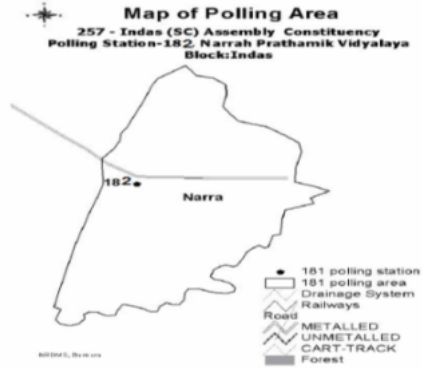

Nazri Naksha