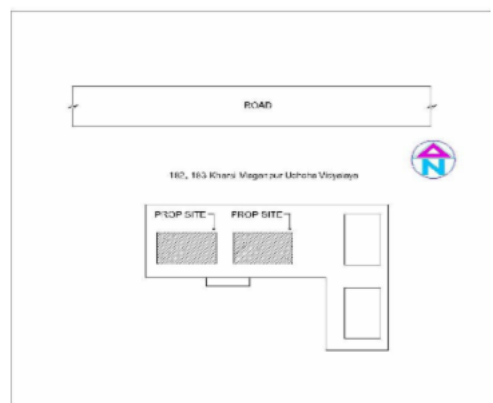

নির্বাচক নিবন্ধন আধিকারিকের স্বাক্ষর

Nazri Naksha

Google Map View

Polling Station Building Front View

Polling Station Front View

Cad View

Key MAP View

1	FWC1517663	ফটো উপলব্ধ	2	WB/36/255/537257	ফটো উপলব্ধ	3	FWC2242162	ফটো উপলব্ধ
নাম : সমীরন ঘোষ পিতার নাম: মনোজমোহন ঘোষ বাড়ির নং : n0058 বয়স : 47 লিঙ্গ : পুরুষ			নাম : জয়ন্তী ঘোষ স্বামীর নাম: মনোজ ঘোষ বাড়ির নং : n0058 বয়স : 76 লিঙ্গ : মহিলা			নাম : অনুপম ঘোষ পিতার নাম: হরিসাধন ঘোষ বাড়ির নং : n0073 বয়স : 41 লিঙ্গ : পুরুষ		
4	WB/36/255/537025	ফটো উপলব্ধ	5	WB/36/255/537535	ফটো উপলব্ধ	6	WSU1193440	ফটো উপলব্ধ
নাম : মনিকা ঘোষ স্বামীর নাম: হরিসাধন ঘোষ বাড়ির নং : n0073 বয়স : 67 লিঙ্গ : মহিলা			নাম : হরিসাধন ঘোষ পিতার নাম: দুর্গাপদ ঘোষ বাড়ির নং : n0073 বয়স : 73 লিঙ্গ : পুরুষ			নাম : তমাল ঘোষ পিতার নাম: মুনালকান্তি ঘোষ বাড়ির নং : n0059 বয়স : 38 লিঙ্গ : পুরুষ		
7	WSU1290758	ফটো উপলব্ধ	8	WSU0636472	ফটো উপলব্ধ	9	WSU0814103	ফটো উপলব্ধ
নাম : মোমিতা ঘোষ স্বামীর নাম: সমীরন ঘোষ বাড়ির নং : n0058 বয়স : 39 লিঙ্গ : মহিলা			নাম : সমাপ্তি ঘোষ (দে) স্বামীর নাম: সুকান্ত দে বাড়ির নং : n0216 বয়স : 38 লিঙ্গ : মহিলা			নাম : সোমা চন্দ্র স্বামীর নাম: আলো চন্দ্র বাড়ির নং : n0077 বয়স : 41 লিঙ্গ : মহিলা		
10	WB/36/255/537002	ফটো উপলব্ধ	11	FWC1002187	ফটো উপলব্ধ	12	FWC2425270	ফটো উপলব্ধ
নাম : মিনতী চন্দ্র স্বামীর নাম: বংশীবদন চন্দ্র বাড়ির নং : n0077 বয়স : 79 লিঙ্গ : মহিলা			নাম : কৃষ্ণা চ্যাটার্জী স্বামীর নাম: মুনাল কান্তি চ্যাটার্জী বাড়ির নং : n0006 বয়স : 69 লিঙ্গ : মহিলা			নাম : লীনা চ্যাটার্জী স্বামীর নাম: কৌশিক চ্যাটার্জী বাড়ির নং : n0006 বয়স : 43 লিঙ্গ : মহিলা		
13	FWC1517960	ফটো উপলব্ধ	14	WB/36/255/534026	ফটো উপলব্ধ	15	WB/36/255/534025	ফটো উপলব্ধ
নাম : কৌশিক চ্যাটার্জী পিতার নাম: মুনাল কান্তি চ্যাটার্জী বাড়ির নং : n0006 বয়স : 43 লিঙ্গ : পুরুষ			নাম : নিয়তি চ্যাটার্জী স্বামীর নাম: বিকাশ চ্যাটার্জী বাড়ির নং : n0005 বয়স : 68 লিঙ্গ : মহিলা			নাম : মানসী চ্যাটার্জী স্বামীর নাম: শংকর চ্যাটার্জী বাড়ির নং : n0005 বয়স : 51 লিঙ্গ : মহিলা		
16	WB/36/255/534010	ফটো উপলব্ধ	17	FWC1372150	ফটো উপলব্ধ	18	WB/36/255/534057	ফটো উপলব্ধ
নাম : শংকর চ্যাটার্জী পিতার নাম: দেবীপ্রসাদ চ্যাটার্জী বাড়ির নং : n0005 বয়স : 62 লিঙ্গ : পুরুষ			নাম : পূর্ণিমা চ্যাটার্জী স্বামীর নাম: অচিন চ্যাটার্জী বাড়ির নং : n0003 বয়স : 51 লিঙ্গ : মহিলা			নাম : কৃষ্ণা চ্যাটার্জী স্বামীর নাম: নবীন চ্যাটার্জী বাড়ির নং : n0002 বয়স : 62 লিঙ্গ : মহিলা		
19	WB/36/255/534043	ফটো উপলব্ধ	20	ZNT1704048	ফটো উপলব্ধ	21	WSU1193408	ফটো উপলব্ধ
নাম : নবীন চ্যাটার্জী পিতার নাম: সাতকড়ি চ্যাটার্জী বাড়ির নং : n0002 বয়স : 72 লিঙ্গ : পুরুষ			নাম : সুনন্দা কর্মকার পণ্ডিত স্বামীর নাম: অভিজিৎ পণ্ডিত বাড়ির নং : এন0000 বয়স : 24 লিঙ্গ : মহিলা			নাম : অর্নব ঘোষ পিতার নাম: মুনাল কান্তি ঘোষ বাড়ির নং : n0004 বয়স : 36 লিঙ্গ : পুরুষ		
22	WSU1999309	ফটো উপলব্ধ	23	WSU2121580	ফটো উপলব্ধ	24	FWC1372143	ফটো উপলব্ধ
নাম : রেপ্লিকা চ্যাটার্জী পিতার নাম: তনয় চ্যাটার্জী বাড়ির নং : এন0004 বয়স : 25 লিঙ্গ : মহিলা			নাম : কাজল চ্যাটার্জী পিতার নাম: খগেন্দ্র চ্যাটার্জী বাড়ির নং : n0006 বয়স : 63 লিঙ্গ : পুরুষ			নাম : গুরুা চ্যাটার্জী স্বামীর নাম: তনয় চ্যাটার্জী বাড়ির নং : n0004 বয়স : 49 লিঙ্গ : মহিলা		
25	WSU1855832	ফটো উপলব্ধ	26	WB/36/255/534056	ফটো উপলব্ধ	27	WSU1911213	ফটো উপলব্ধ
নাম : লক্ষীকান্ত চ্যাটার্জী পিতার নাম: শংকর চ্যাটার্জী বাড়ির নং : N0005 বয়স : 27 লিঙ্গ : পুরুষ			নাম : তনয় চ্যাটার্জী পিতার নাম: মুকুন্দমুরারী চ্যাটার্জী বাড়ির নং : n0004 বয়স : 59 লিঙ্গ : পুরুষ			নাম : রেবতী দলুই স্বামীর নাম: অভিজিৎ দলুই বাড়ির নং : N0018 বয়স : 29 লিঙ্গ : মহিলা		
28	WSU2119774	ফটো উপলব্ধ	29	WSU1715945	ফটো উপলব্ধ	30	WSU1999341	ফটো উপলব্ধ
নাম : মুনমুন দলুই স্বামীর নাম: অর্জুন দলুই বাড়ির নং : N0018 বয়স : 26 লিঙ্গ : মহিলা			নাম : অর্জুন দলুই পিতার নাম: দুর্গোদন দলুই বাড়ির নং : n0018 বয়স : 29 লিঙ্গ : পুরুষ			নাম : পার্থ দলুই পিতার নাম: ইন্দ্রনাথ দলুই বাড়ির নং : এন0017 বয়স : 26 লিঙ্গ : পুরুষ		