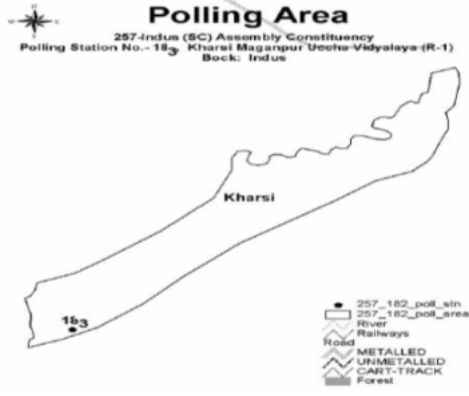

Nazri Naksha