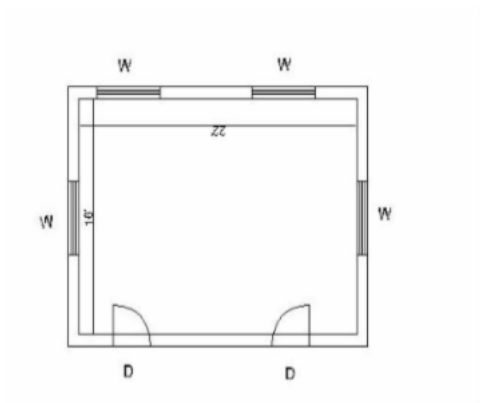

নির্বাচক নিবন্ধন আধিকারিকের স্বাক্ষর

Nazri Naksha

Google Map View

Polling Station Building Front View

Polling Station Front View

Cad View

Key MAP View

1	FWC1517663	ফটো উপলব্ধ	2	WB/36/255/537257	ফটো উপলব্ধ	3	FWC2242162	ফটো উপলব্ধ
নাম : সমীরন ঘোষ পিতার নাম: মনোজমোহন ঘোষ বাড়ির নং : n0058 বয়স : 47 লিঙ্গ : পুরুষ			নাম : জয়ন্তী ঘোষ স্বামীর নাম: মনোজ ঘোষ বাড়ির নং : n0058 বয়স : 76 লিঙ্গ : মহিলা			নাম : অনুপম ঘোষ পিতার নাম: হরিসাধন ঘোষ বাড়ির নং : n0073 বয়স : 41 লিঙ্গ : পুরুষ		
4	WB/36/255/537025	ফটো উপলব্ধ	5	WB/36/255/537535	ফটো উপলব্ধ	6	WSU1193440	ফটো উপলব্ধ
নাম : মনিকা ঘোষ স্বামীর নাম: হরিসাধন ঘোষ বাড়ির নং : n0073 বয়স : 67 লিঙ্গ : মহিলা			নাম : হরিসাধন ঘোষ পিতার নাম: দুর্গাপদ ঘোষ বাড়ির নং : n0073 বয়স : 73 লিঙ্গ : পুরুষ			নাম : তমাল ঘোষ পিতার নাম: মুনালকান্তি ঘোষ বাড়ির নং : n0059 বয়স : 38 লিঙ্গ : পুরুষ		
7	WSU1290758	ফটো উপলব্ধ	8	WSU0636472	ফটো উপলব্ধ	9	WSU0814103	ফটো উপলব্ধ
নাম : মোমিতা ঘোষ স্বামীর নাম: সমীরন ঘোষ বাড়ির নং : n0058 বয়স : 39 লিঙ্গ : মহিলা			নাম : সমাপ্তি ঘোষ (দে) স্বামীর নাম: সুকান্ত দে বাড়ির নং : n0216 বয়স : 38 লিঙ্গ : মহিলা			নাম : সোমা চন্দ্র স্বামীর নাম: আলো চন্দ্র বাড়ির নং : n0077 বয়স : 41 লিঙ্গ : মহিলা		
10	WB/36/255/537002	ফটো উপলব্ধ	11	FWC1002187	ফটো উপলব্ধ	12	FWC2425270	ফটো উপলব্ধ
নাম : মিনতী চন্দ্র স্বামীর নাম: বংশীবদন চন্দ্র বাড়ির নং : n0077 বয়স : 79 লিঙ্গ : মহিলা			নাম : কৃষ্ণা চ্যাটার্জী স্বামীর নাম: মুনাল কান্তি চ্যাটার্জী বাড়ির নং : n0006 বয়স : 69 লিঙ্গ : মহিলা			নাম : লীনা চ্যাটার্জী স্বামীর নাম: কৌশিক চ্যাটার্জী বাড়ির নং : n0006 বয়স : 43 লিঙ্গ : মহিলা		
13	FWC1517960	ফটো উপলব্ধ	14	WB/36/255/534026	ফটো উপলব্ধ	15	WB/36/255/534025	ফটো উপলব্ধ
নাম : কৌশিক চ্যাটার্জী পিতার নাম: মুনাল কান্তি চ্যাটার্জী বাড়ির নং : n0006 বয়স : 43 লিঙ্গ : পুরুষ			নাম : নিয়তি চ্যাটার্জী স্বামীর নাম: বিকাশ চ্যাটার্জী বাড়ির নং : n0005 বয়স : 68 লিঙ্গ : মহিলা			নাম : মানসী চ্যাটার্জী স্বামীর নাম: শংকর চ্যাটার্জী বাড়ির নং : n0005 বয়স : 51 লিঙ্গ : মহিলা		
16	WB/36/255/534010	ফটো উপলব্ধ	17	FWC1372150	ফটো উপলব্ধ	18	WB/36/255/534057	ফটো উপলব্ধ
নাম : শংকর চ্যাটার্জী পিতার নাম: দেবীপ্রসাদ চ্যাটার্জী বাড়ির নং : n0005 বয়স : 62 লিঙ্গ : পুরুষ			নাম : পূর্ণিমা চ্যাটার্জী স্বামীর নাম: অচিন চ্যাটার্জী বাড়ির নং : n0003 বয়স : 51 লিঙ্গ : মহিলা			নাম : কৃষ্ণা চ্যাটার্জী স্বামীর নাম: নবীন চ্যাটার্জী বাড়ির নং : n0002 বয়স : 62 লিঙ্গ : মহিলা		
19	WB/36/255/534043	ফটো উপলব্ধ	20	ZNT1704048	ফটো উপলব্ধ	21	WSU1193408	ফটো উপলব্ধ
নাম : নবীন চ্যাটার্জী পিতার নাম: সাতকড়ি চ্যাটার্জী বাড়ির নং : n0002 বয়স : 72 লিঙ্গ : পুরুষ			নাম : সুনন্দা কর্মকার পণ্ডিত স্বামীর নাম: অভিজিৎ পণ্ডিত বাড়ির নং : এন0000 বয়স : 24 লিঙ্গ : মহিলা			নাম : অর্নব ঘোষ পিতার নাম: মুনাল কান্তি ঘোষ বাড়ির নং : n0004 বয়স : 36 লিঙ্গ : পুরুষ		
22	WSU1999309	ফটো উপলব্ধ	23	WSU2121580	ফটো উপলব্ধ	24	FWC1372143	ফটো উপলব্ধ
নাম : রেপ্লিকা চ্যাটার্জী পিতার নাম: তনয় চ্যাটার্জী বাড়ির নং : এন0004 বয়স : 25 লিঙ্গ : মহিলা			নাম : কাজল চ্যাটার্জী পিতার নাম: খগেন্দ্র চ্যাটার্জী বাড়ির নং : n0006 বয়স : 63 লিঙ্গ : পুরুষ			নাম : গুরুা চ্যাটার্জী স্বামীর নাম: তনয় চ্যাটার্জী বাড়ির নং : n0004 বয়স : 49 লিঙ্গ : মহিলা		
25	WSU1855832	ফটো উপলব্ধ	26	WB/36/255/534056	ফটো উপলব্ধ	27	WSU1911213	ফটো উপলব্ধ
নাম : লক্ষীকান্ত চ্যাটার্জী পিতার নাম: শংকর চ্যাটার্জী বাড়ির নং : N0005 বয়স : 27 লিঙ্গ : পুরুষ			নাম : তনয় চ্যাটার্জী পিতার নাম: মুকুন্দমুরারী চ্যাটার্জী বাড়ির নং : n0004 বয়স : 59 লিঙ্গ : পুরুষ			নাম : রেবতী দলুই স্বামীর নাম: অভিজিৎ দলুই বাড়ির নং : N0018 বয়স : 29 লিঙ্গ : মহিলা		
28	WSU2119774	ফটো উপলব্ধ	29	WSU1715945	ফটো উপলব্ধ	30	WSU1999341	ফটো উপলব্ধ
নাম : মুনমুন দলুই স্বামীর নাম: অর্জুন দলুই বাড়ির নং : N0018 বয়স : 26 লিঙ্গ : মহিলা			নাম : অর্জুন দলুই পিতার নাম: দুর্গোদন দলুই বাড়ির নং : n0018 বয়স : 29 লিঙ্গ : পুরুষ			নাম : পার্থ দলুই পিতার নাম: ইন্দ্রনাথ দলুই বাড়ির নং : এন0017 বয়স : 26 লিঙ্গ : পুরুষ		