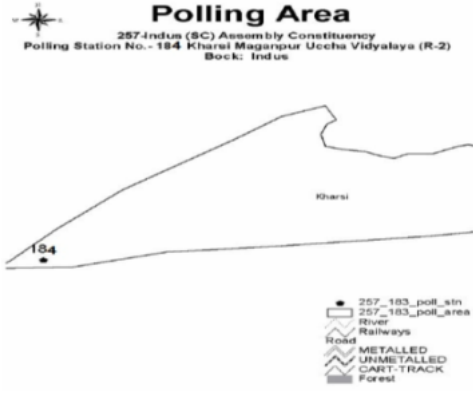

নির্বাচক নিবন্ধন আধিকারিকের স্বাক্ষর

Nazri Naksha

Google Map View

Polling Station Building Front View

Polling Station Front View

Cad View

Key MAP View

বিধানসভা নির্বাচনক্ষেত্রের নং, নাম : 257-ইন্দাস
ভাগ নং, নাম : 1-খড়শী(আংশিক)