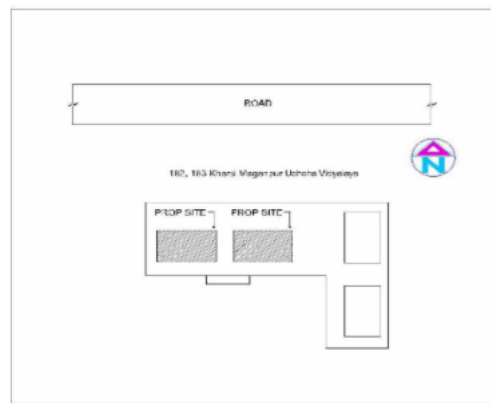

নির্বাচক নিবন্ধন আধিকারিকের স্বাক্ষর

Nazri Naksha

Google Map View

Polling Station Building Front View

Polling Station Front View

Cad View

Key MAP View

বিধানসভা নির্বাচনক্ষেত্রের নং, নাম : 257-ইন্দাস
ভাগ নং, নাম : 1-খড়শী(আংশিক)