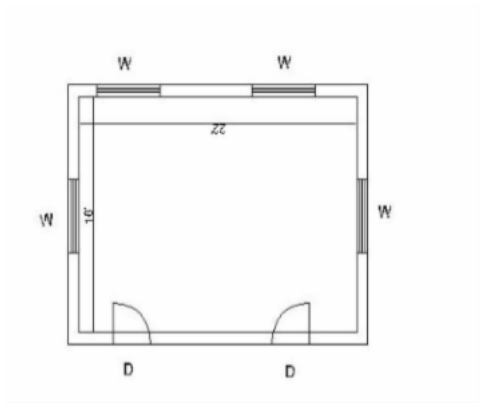

নির্বাচক নিবন্ধন আধিকারিকের স্বাক্ষর

Nazri Naksha

Google Map View

Polling Station Building Front View

Polling Station Front View

Cad View

Key MAP View

বিধানসভা নির্বাচনক্ষেত্রের নং, নাম : 257-ইন্দাস
ভাগ নং, নাম : 1-খড়শী(আংশিক)