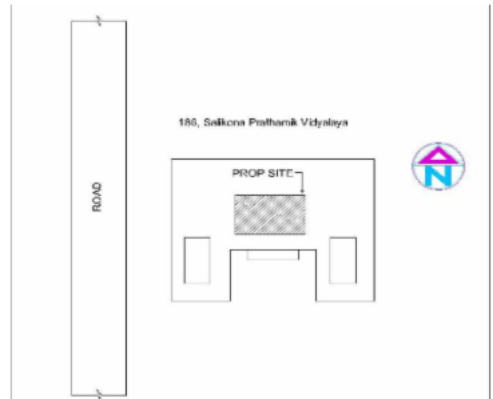

নির্বাচক নিবন্ধন আধিকারিকের স্বাক্ষর

Nazri Naksha

Google Map View

Polling Station Building Front View

Polling Station Front View

Cad View

Key MAP View

বিধানসভা নির্বাচনক্ষেত্রের নং, নাম : 257-ইন্দাস
ভাগ নং, নাম : 1-শালিকোনা(আংশিক)