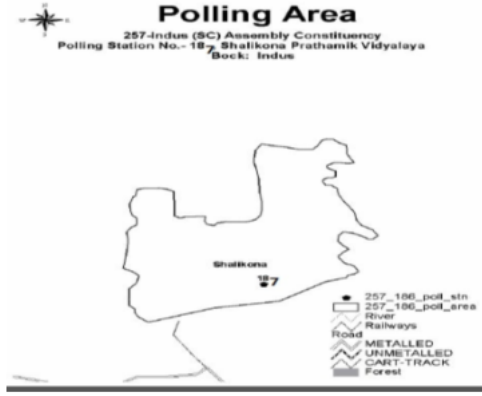

Nazri Naksha