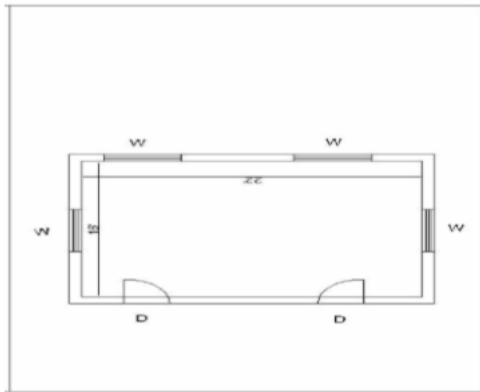

নির্বাচক নিবন্ধন আধিকারিকের স্বাক্ষর

Nazri Naksha

Google Map View

Polling Station Building Front View

Polling Station Front View

Cad View

Key MAP View

বিধানসভা নির্বাচনক্ষেত্রের নং, নাম : 257-ইন্দাস
ভাগ নং, নাম : 1-শালিকোনা(আংশিক)